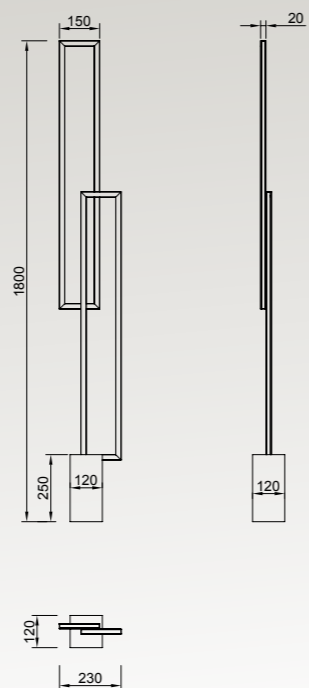

Pie de Salón - Floor lamp
Blanco mate - White Matt

6563
LED 48W 3000K 3800 lm
Dimmable

220-240V - 50/60Hz CRI >80 Aluminio / Hierro / Acrílico - Aluminium / Iron / Acrylic