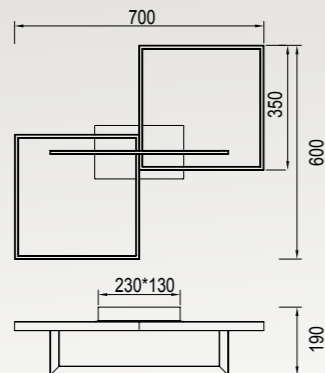

Mural

Plafón - Ceiling lamp
Blanco mate - White Matt

6560
LED 48W 3000K 3840 lm

Plafón - Ceiling lamp
Blanco mate - White Matt

6561
LED 48W 3000K 3840 lm

220-240V~50/60Hz CRI>80 Aluminio - Aluminium