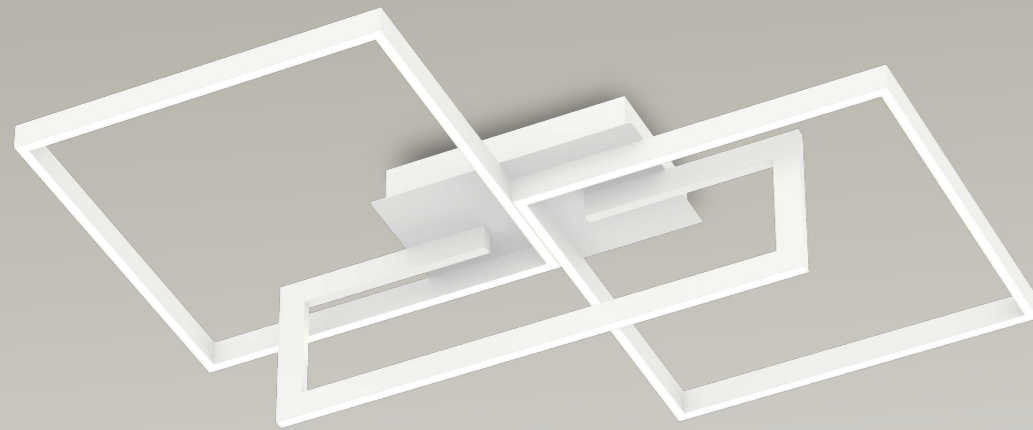

Mural

Plafón - Ceiling lamp
Blanco mate - White Matt

6560
LED 48W 3000K 3840 lm

Plafón - Ceiling lamp
Blanco mate - White Matt

6561
LED 48W 3000K 3840 lm

220-240V~50/60Hz CRI>80 Aluminio - Aluminium