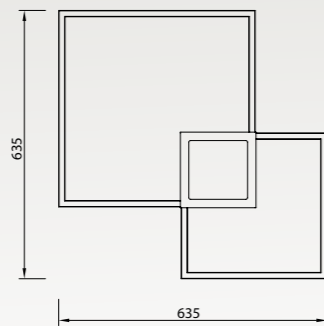

Plafón/Aplique - Ceiling Lamp/Wall Lamp
Blanco mate - White Matt

6564
LED 48W 3000K 3600 lm

Plafón/Aplique - Ceiling Lamp/Wall Lamp
Blanco mate - White Matt

6565
LED 48W 3000K 3600 lm
Dimmable

220-240V-50/60Hz CRI>80 Aluminio - Aluminium