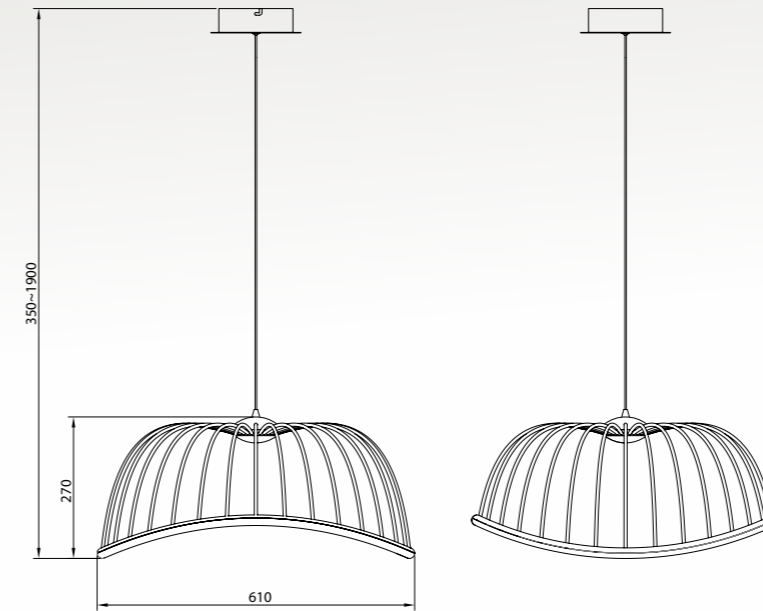

Lámpara - Pendant Lamp
Negro - Black

6683
LED 40W 3000K 2800lm

Lámpara - Pendant Lamp
Negro - Black

6684
LED 30W 3000K 2100lm

Lámpara - Pendant Lamp
Negro - Black

6685
LED 20W 3000K 1400lm

220-240V- 50/60Hz CRI>80 Aluminio / Hierro - Aluminium / Iron