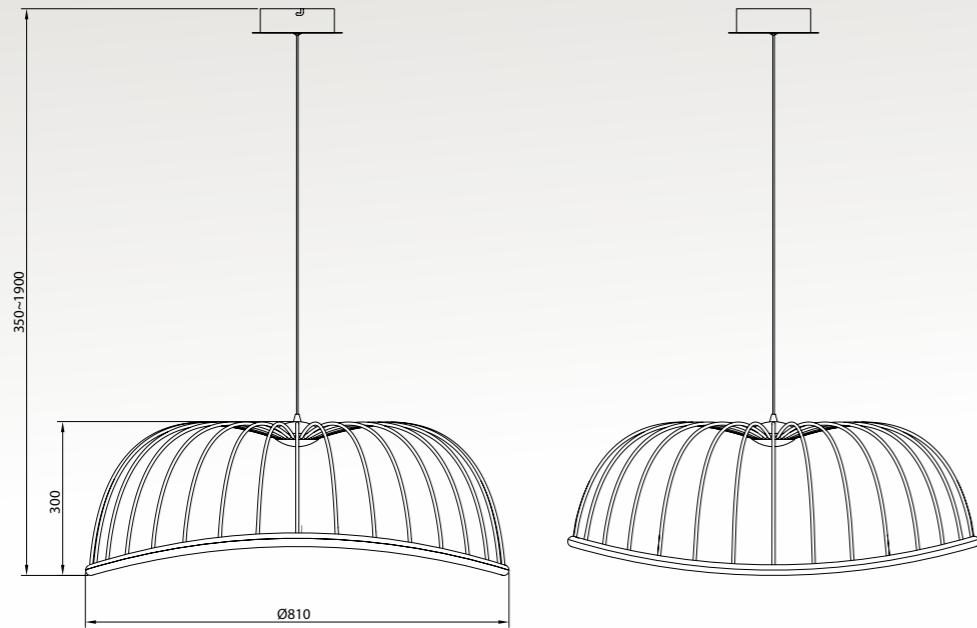

Lámpara - Pendant Lamp
Negro - Black

6683
LED 40W 3000K 2800lm

Lámpara - Pendant Lamp
Negro - Black

6684
LED 30W 3000K 2100lm

Lámpara - Pendant Lamp
Negro - Black

6685
LED 20W 3000K 1400lm

220-240V- 50/60Hz CRI>80 Aluminio / Hierro - Aluminium / Iron