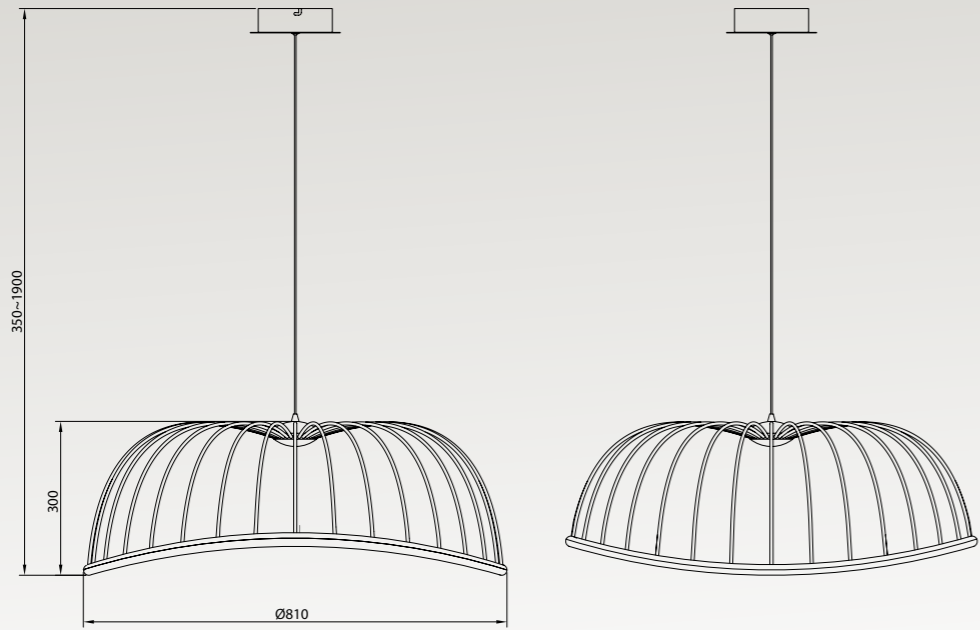

Lámpara - Pendant Lamp
Blanco - White

6680
LED 40W 3000K 2800lm

Lámpara - Pendant Lamp
Blanco - White

6681
LED 30W 3000K 2100lm

Lámpara - Pendant Lamp
Blanco - White

6682
LED 20W 3000K 1400lm

220-240V- 50/60Hz CRI >80 Aluminio / Hierro - Aluminium / Iron