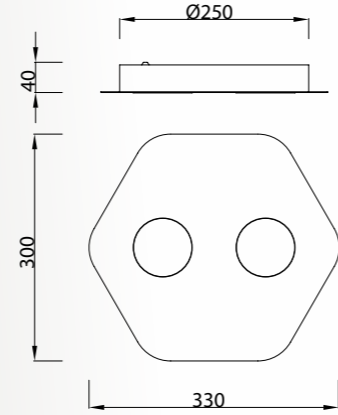

Plafón - Ceiling Lamp
Blanco Arena - Sand White

6643
2x GX53 máx.9W/no incl

Plafón - Ceiling Lamp
Blanco Arena - Sand White

6644
1x GX53 máx.9W/no incl

Bombillas Recomendadas
Suggested Bulbs

R09224 3000K
R09225 4000K