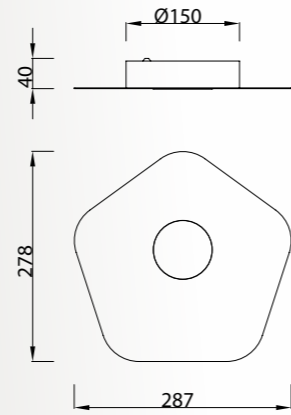

Plafón - Ceiling Lamp
Blanco Arena - Sand White

6643
2x GX53 máx.9W/no incl

Plafón - Ceiling Lamp
Blanco Arena - Sand White

6644
1x GX53 máx.9W/no incl

Bombillas Recomendadas
Suggested Bulbs

R09224 3000K
R09225 4000K