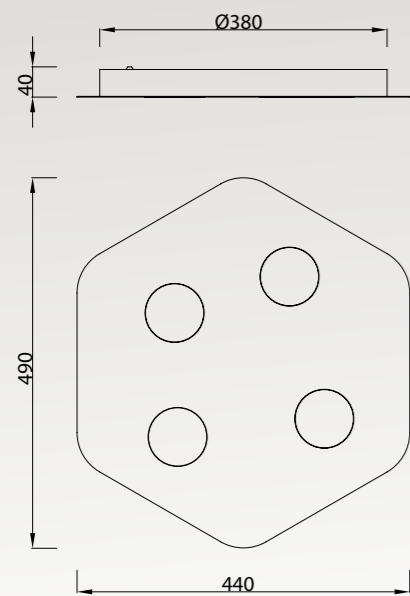

Plafón - Ceiling Lamp
Blanco Arena - Sand White

6642
4x GX53 máx.9W/no incl

Bombillas Recomendadas
Suggested Bulbs

R09224 3000K
R09225 4000K

220-240V - 50/60Hz Acero / Acrílico - Steel / Acrylic