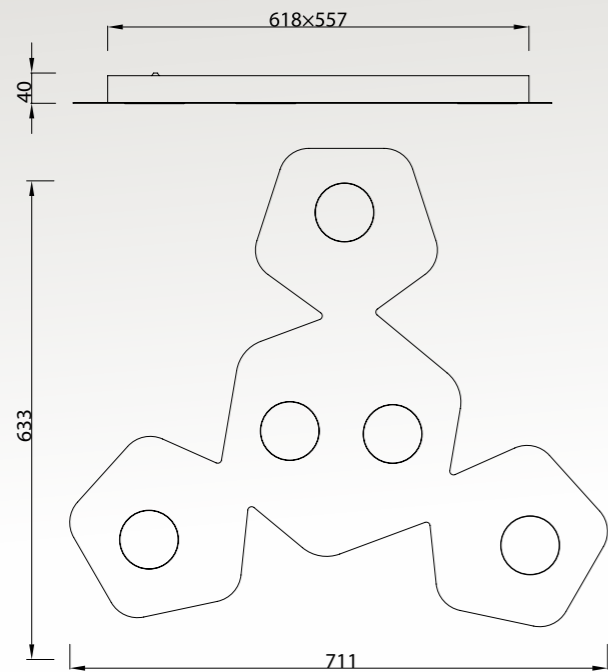

**Plafón - Ceiling Lamp**  
Blanco Arena - Sand White

**6641**  
5x GX53 máx.9W/no incl

Bombillas Recomendadas  
Suggested Bulbs

**R09224** 3000K  
**R09225** 4000K

pág. 519

220-240V-50/60Hz Acero / Acrílico - Steel / Acrylic