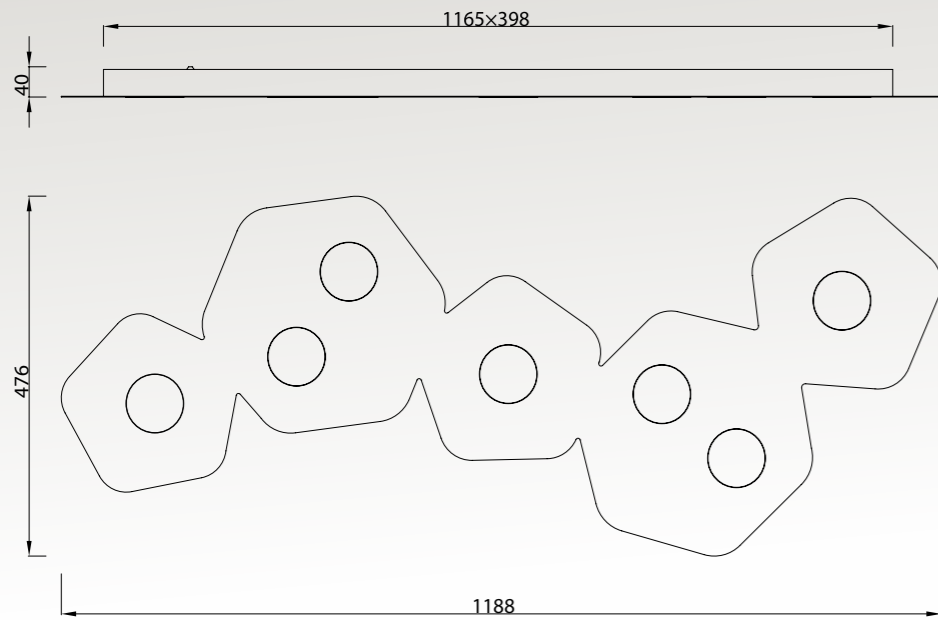

Plafón - Ceiling Lamp
Blanco Arena - Sand White

6640
7x GX53 máx.9W/no incl

Bombillas Recomendadas
Suggested Bulbs

R09224 3000K
R09225 4000K

220-240V - 50/60Hz Acero / Acrílico - Steel / Acrylic