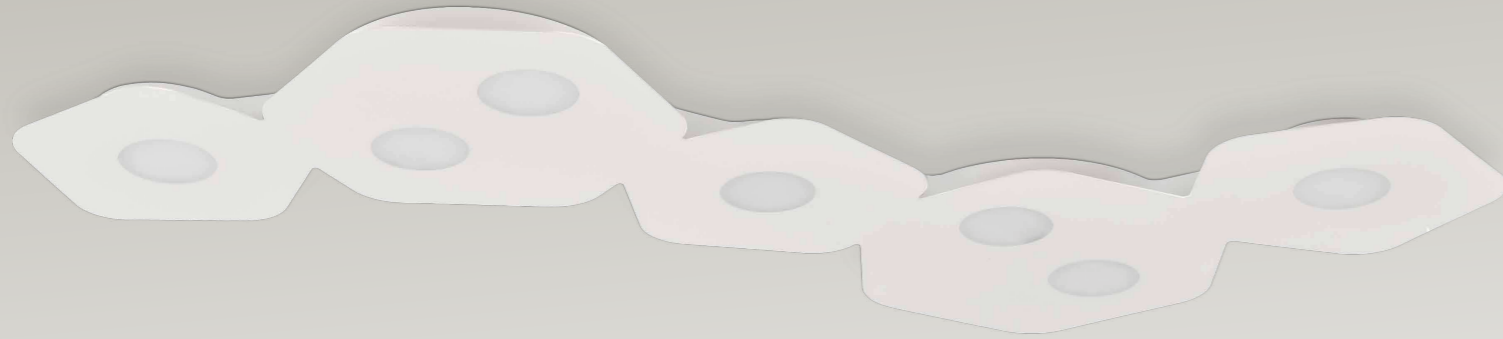

Plafón - Ceiling Lamp
Blanco Arena - Sand White

6640
7x GX53 máx.9W/no incl

Bombillas Recomendadas
Suggested Bulbs

R09224 3000K
R09225 4000K

220-240V - 50/60Hz Acero / Acrílico - Steel / Acrylic