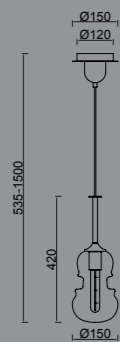

Colgante - Pendant Lamp
Bronze - Bronze

6696
1x E27 máx.40W/no incl

Colgante - Pendant Lamp
Cromo/Grafito - Chrome/Graphite

6697
1x E27 máx.40W/no incl

Colgante - Pendant Lamp
Cobre - Copper

6698
1x E27 máx.40W/no incl

220-240V-50/60Hz Acero / Cristal - Steel / Glass