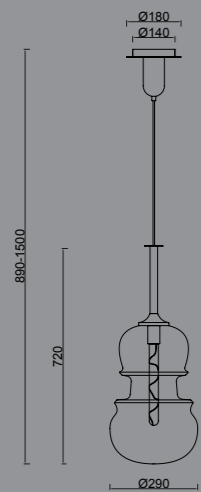

Colgante - Pendant Lamp
Bronce - Bronze

6690
1x E27 máx.40W/no incl

Colgante - Pendant Lamp
Cromo/Grafito - Chrome/Graphite

6691
1x E27 máx.40W/no incl

Colgante - Pendant Lamp
Cobre - Copper

6692
1x E27 máx.40W/no incl

220-240V-50/60Hz Acero / Cristal - Steel / Glass