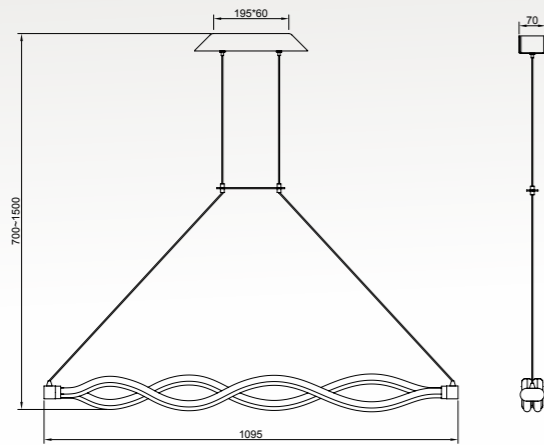

Sahara Line
Hugo Tejada

Lámpara - Pendant Lamp
Cromo / Blanco - Chrome / White

6612
LED 40W 3000K 3000lm

220-240V-50/60Hz CRI >80 Acero / Acrílico - Steel / Acrylic