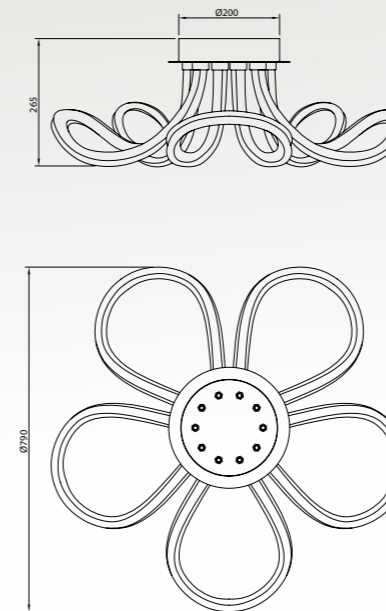

Knot Line
Santiago Sevillano

Plafón - Ceiling Lamp
Cromo / Blanco - Chrome / White

6616
LED 40W 3000K 3000 lm

Plafón - Ceiling Lamp
Cromo / Blanco - Chrome / White

6615
LED 60W 3000K 4500 lm

220-240V-50/60Hz CRI>80 Acero / Acrílico - Steel / Acrylic

100-240V-50/60Hz CRI>80 Acero / Acrílico - Steel / Acrylic