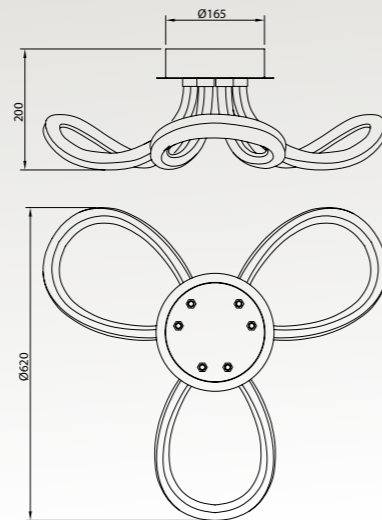

Knot Line
Santiago Sevillano

Plafón - Ceiling Lamp
Cromo / Blanco - Chrome / White

6616
LED 40W 3000K 3000 lm

Plafón - Ceiling Lamp
Cromo / Blanco - Chrome / White

6615
LED 60W 3000K 4500 lm

220-240V-50/60Hz CRI>80 Acero / Acrílico - Steel / Acrylic

100-240V-50/60Hz CRI>80 Acero / Acrílico - Steel / Acrylic