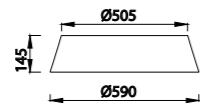

Plafón - Ceiling Lamp
Pantalla Arpillera -Burlap shade

6411
9x E27 máx.20W/no incl

6412
5x E27 máx.20W/no incl

6413
3x E27 máx.20W/no incl

6414
2x E27 máx.20W/no incl

Kit Colgante - Pendant Kit
Cromo -Chrome