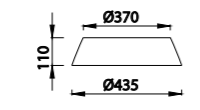

6413
3x E27 máx.20W/no incl