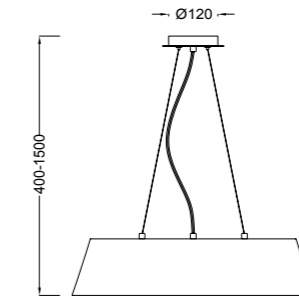

Plafón - Ceiling Lamp
Pantalla Arpillera -Burlap shade

6411
9x E27 máx.20W/no incl

6412
5x E27 máx.20W/no incl

6413
3x E27 máx.20W/no incl

6414
2x E27 máx.20W/no incl

Kit Colgante - Pendant Kit
Cromo -Chrome

kit 5033 + 6411

kit 5032 + 6412

kit 5031 + 6413

220-240V- 50/60Hz Hierro /Tela - Iron/Fabric

Acabado: Acrílico /Acero - Acrylic /Steel