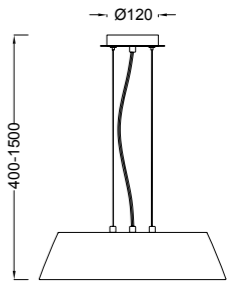

Plafón - Ceiling Lamp
Pantalla Arpillera -Burlap shade

6411
9x E27 máx.20W/no incl

6412
5x E27 máx.20W/no incl

6413
3x E27 máx.20W/no incl

6414
2x E27 máx.20W/no incl

Kit Colgante - Pendant Kit
Cromo -Chrome

kit 5033 + 6411

kit 5032 + 6412

kit 5031 + 6413

220-240V- 50/60Hz Hierro /Tela - Iron/Fabric

Acabado: Acrílico /Acero - Acrylic /Steel