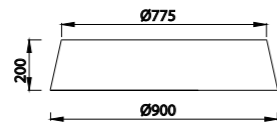

Plafón - Ceiling Lamp
Pantalla Arpillera -Burlap shade

6411
9x E27 máx.20W/no incl

6412
5x E27 máx.20W/no incl

6413
3x E27 máx.20W/no incl

6414
2x E27 máx.20W/no incl

Kit Colgante - Pendant Kit
Cromo -Chrome