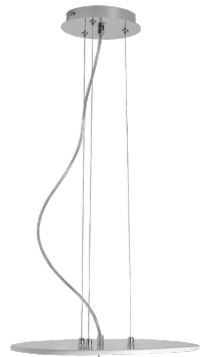

Plafón - Ceiling Lamp
Pantalla Arpillera -Burlap shade

6411
9x E27 máx.20W/no incl

6412
5x E27 máx.20W/no incl

6413
3x E27 máx.20W/no incl

6414
2x E27 máx.20W/no incl

Kit Colgante - Pendant Kit
Cromo -Chrome

kit 5033 + 6411

kit 5032 + 6412

kit 5031 + 6413

220-240V- 50/60Hz Hierro /Tela - Iron/Fabric

Acabado: Acrílico /Acero - Acrylic /Steel