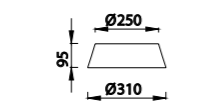

6414
2x E27 máx.20W/no incl