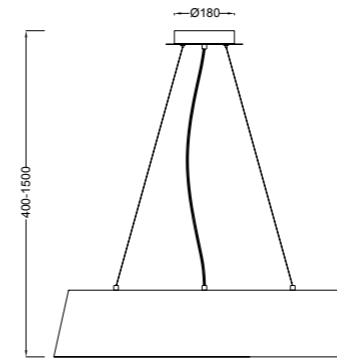

kit 5031 + 6413