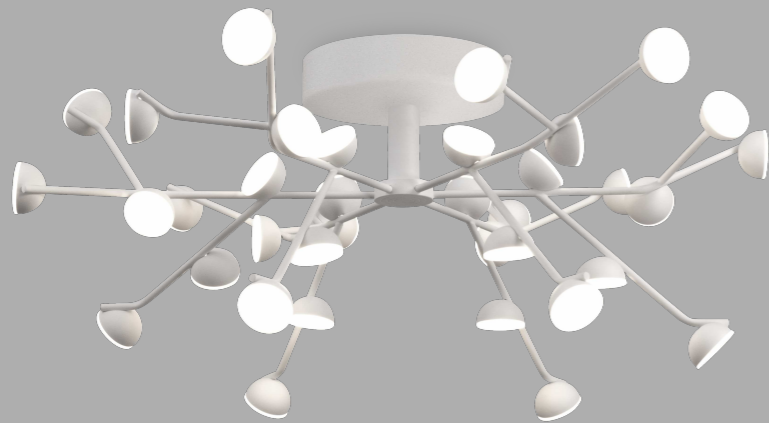

Plafón - Ceiling Lamp
Blanco mate - Matte white

6415
LED 100W 3000K -5500 lm

Plafón - Ceiling Lamp
Blanco mate - Matte white

6416
LED 72W 3000K -3960 lm

220-240V-50/60Hz CRI>80 Aluminio - Aluminium

100-250V-50/60Hz CRI>80 Aluminio - Aluminium