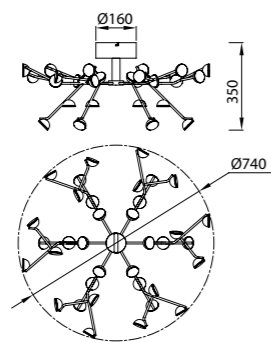

Plafón - Ceiling Lamp
Blanco mate - Matte white

6415
LED 100W 3000K -5500 lm

Plafón - Ceiling Lamp
Blanco mate - Matte white

6416
LED 72W 3000K -3960 lm

220-240V-50/60Hz CRI>80 Aluminio - Aluminium

100-250V-50/60Hz CRI>80 Aluminio - Aluminium