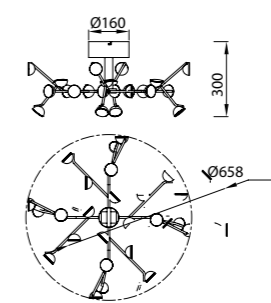

Plafón - Ceiling Lamp
Blanco mate - Matte white

6415
LED 100W 3000K -5500 lm

Plafón - Ceiling Lamp
Blanco mate - Matte white

6416
LED 72W 3000K -3960 lm

220-240V-50/60Hz CRI>80 Aluminio - Aluminium

100-250V-50/60Hz CRI>80 Aluminio - Aluminium