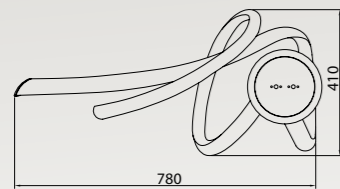

Plafón - Ceiling Lamp
Blanco/Cromo- White /Chrome

6722
LED 60W 3000K 4500lm

Plafón - Ceiling Lamp
Blanco/Titanio- White /Titanium

6792
LED 60W 3000K 4500lm Dimmable

220-240V~50/60Hz CRI>80 PC/Aluminio/Hierro - PC/Aluminum/Iron