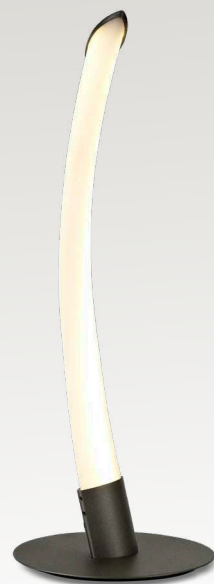

Sobremesa - Table Lamp

6729 Blanco/Cromo- White /Chrome
LED 10W 3000K 750lm

6799 Blanco/Titanio- White /Titanium
LED 10W 3000K 750lm Dimmable

Aplique - Wall Lamp

6726 Blanco/Cromo- White /Chrome
LED 18W 3000K 1350lm

6796 Blanco/Titanio- White /Titanium
LED 18W 3000K 1350lm Dimmable

Aplique - Wall Lamp

6727 Blanco/Cromo- White /Chrome
LED 12W 3000K 900lm

6797 Blanco/Titanio- White /Titanium
LED 12W 3000K 900lm Dimmable