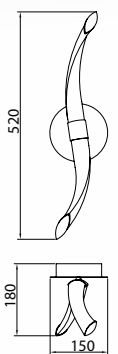

Sobremesa - Table Lamp

6729 Blanco/Cromo- White /Chrome
LED 10W 3000K 750lm

6799 Blanco/Titanio- White /Titanium
LED 10W 3000K 750lm Dimmable

Aplique - Wall Lamp

6726 Blanco/Cromo- White /Chrome
LED 18W 3000K 1350lm

220-240V-50/60Hz CRI>80 PC/Aluminio/Hierro - PC/Aluminum/Iron

220-240V-50/60Hz CRI>80 PC/Aluminio/Hierro - PC/Aluminum/Iron