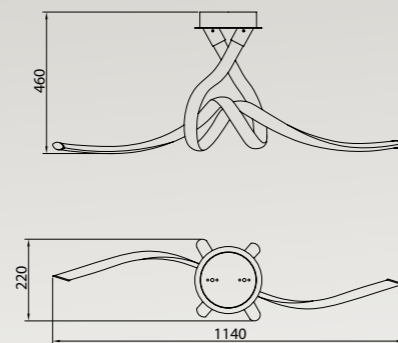

LED 50W 3000K 3750lm Dimmable

220-240V-50/60Hz CRI >80 PC/Aluminio/Hierro - PC/Aluminum/Iron

Завантажено з mamadecor.ua

Armonía