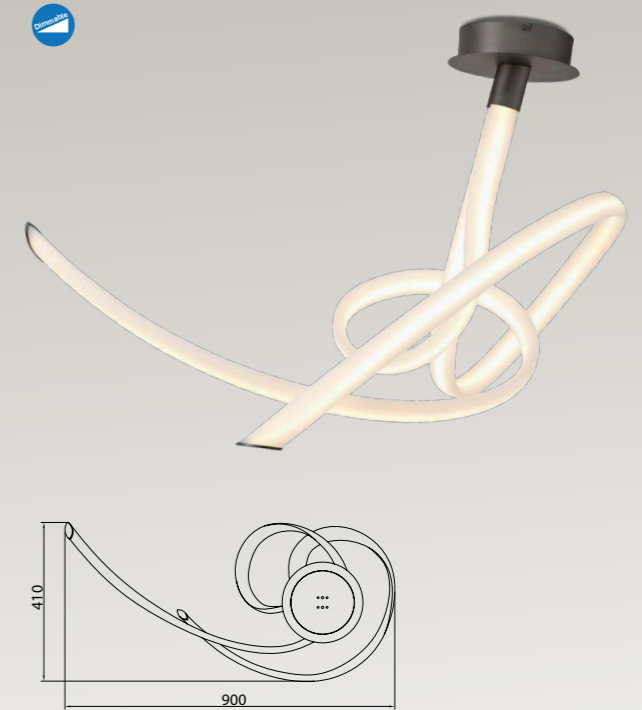

Plafón - Ceiling Lamp
Blanco/Titanio- White /Titanium

6791
LED 60W 3000K 4500lm Dimmable