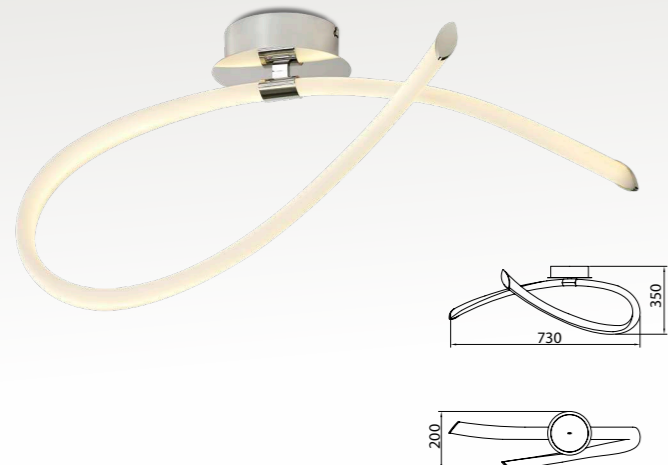

Plafón - Ceiling Lamp
Blanco/Cromo- White /Chrome

6724
LED 40W 3000K 3000 lm

Plafón - Ceiling Lamp
Blanco/Titanio- White /Titanium

6794
LED 40W 3000K 3000 lm Dimmable

Plafón - Ceiling Lamp
Blanco/Cromo- White /Chrome

6725
LED 25W 3000K 1875lm

Plafón - Ceiling Lamp
Blanco/Titanio- White /Titanium

6795
LED 25W 3000K 1875lm Dimmable

Plafón - Ceiling Lamp
Blanco/Cromo- White /Chrome

6721
LED 60W 3000K 4500lm

Plafón - Ceiling Lamp
Blanco/Titanio- White /Titanium