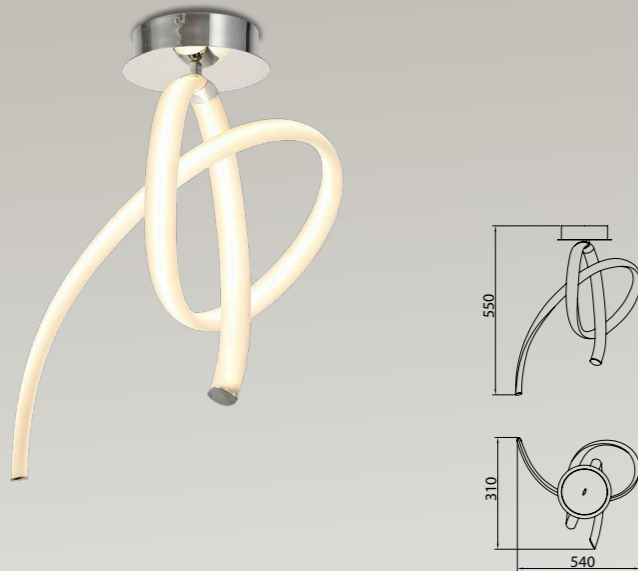

Plafón - Ceiling Lamp
Blanco/Cromo- White /Chrome

6724
LED 40W 3000K 3000 lm

Plafón - Ceiling Lamp
Blanco/Titanio- White /Titanium

6794
LED 40W 3000K 3000 lm Dimmable

Plafón - Ceiling Lamp
Blanco/Cromo- White /Chrome

6725
LED 25W 3000K 1875lm

Plafón - Ceiling Lamp
Blanco/Titanio- White /Titanium

6795
LED 25W 3000K 1875lm Dimmable

Plafón - Ceiling Lamp
Blanco/Cromo- White /Chrome

6721
LED 60W 3000K 4500lm

Plafón - Ceiling Lamp
Blanco/Titanio- White /Titanium