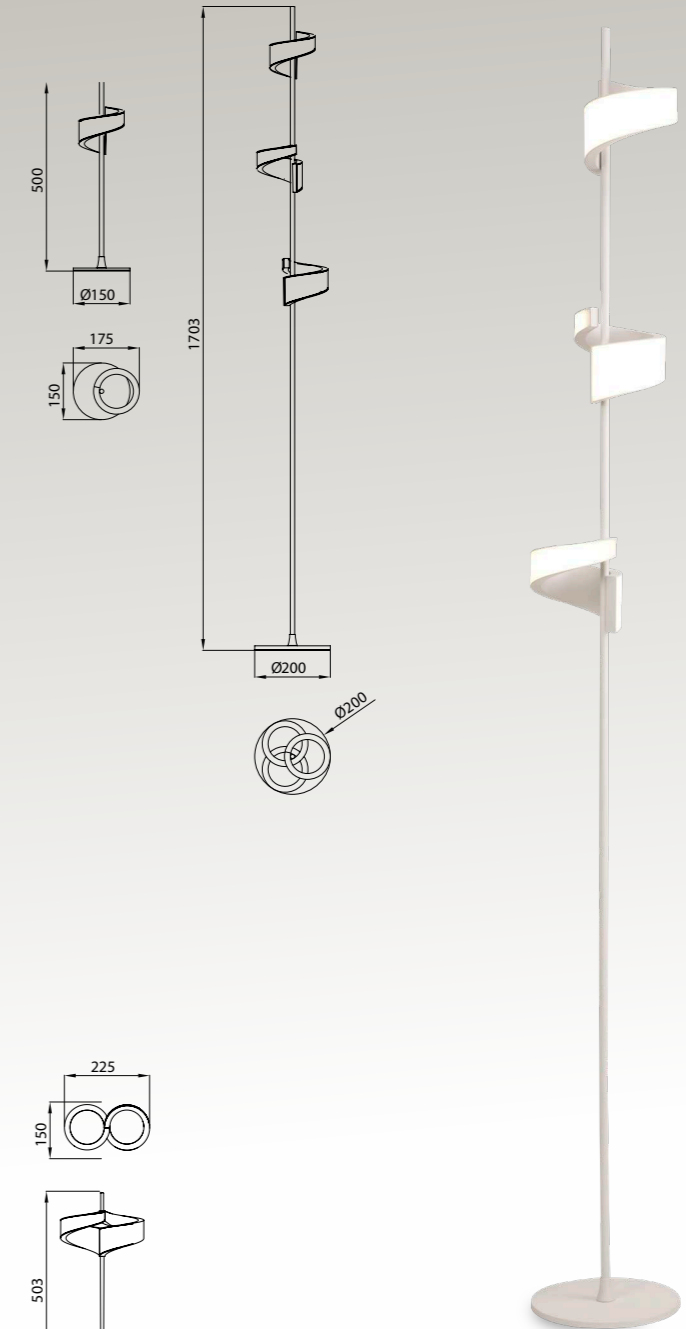

Lámpara - Pendant Lamp
Blanco Arena - Sand White

6650
LED 48W 3000K 3600 lm

Sobremesa - Table Lamp
Blanco Arena - Sand White

6655
LED 6W 3000K 450 lm

Sobremesa - Table Lamp
Blanco Arena - Sand White

6656
LED 12W 3000K 900 lm

Pie De Salón - Floor Lamp
Blanco Arena - Sand White

6657
LED 36W 3000K 2700 lm

AC220-240V 50-60Hz CRI>80 Aluminio / Hierro / Acrílico - Aluminium / Iron / Acrylic

100-240V 50-60Hz CRI>80 Aluminio / Hierro / Acrílico - Aluminium / Iron / Acrylic