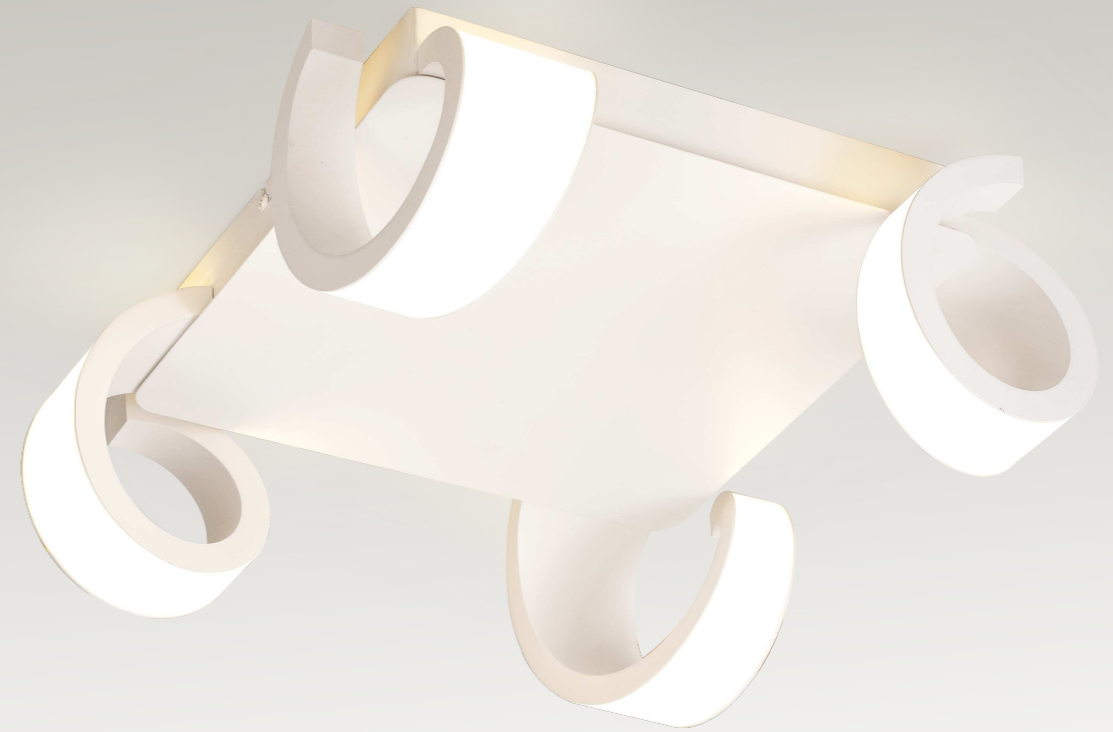

Aplique - Wall Lamp
Blanco Arena - Sand White

6652
LED 24W 3000K 1800 lm

Aplique - Wall Lamp
Blanco Arena - Sand White

6653
LED 12W 3000K 900 lm

Plafón - Ceiling Lamp
Blanco Arena - Sand White

6651
LED 48W 3000K 3600 lm

Aplique - Wall Lamp
Blanco Arena - Sand White

6654
LED 12W 3000K 900 lm

AC220-240V 50-60Hz CRI>80 Aluminio / Hierro / Acrílico - Aluminium / Iron / Acrylic