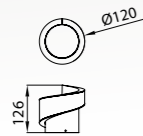

Aplique - Wall Lamp
Blanco Arena - Sand White

6654
LED 12W 3000K 900 lm

AC220-240V 50-60Hz CRI>80 Aluminio / Hierro / Acrílico - Aluminium / Iron / Acrylic