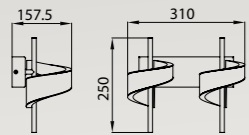

Aplique - Wall Lamp
Blanco Arena - Sand White

6652
LED 24W 3000K 1800 lm

Aplique - Wall Lamp
Blanco Arena - Sand White