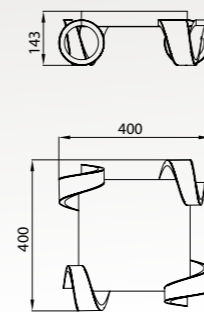

Aplique - Wall Lamp
Blanco Arena - Sand White

6654
LED 12W 3000K 900 lm

AC220-240V 50-60Hz CRI>80 Aluminio / Hierro / Acrílico - Aluminium / Iron / Acrylic