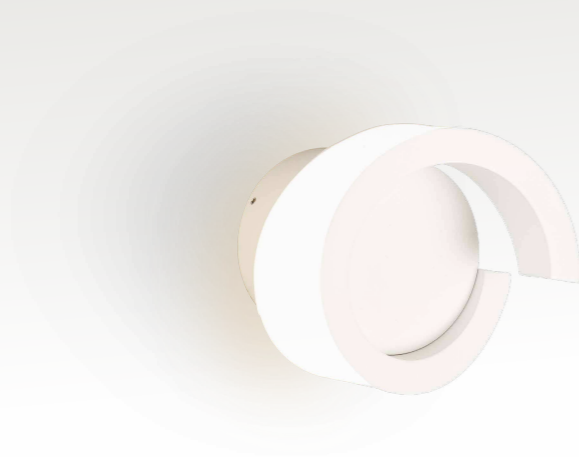

Aplique - Wall Lamp
Blanco Arena - Sand White

6652
LED 24W 3000K 1800 lm

Aplique - Wall Lamp
Blanco Arena - Sand White

6653
LED 12W 3000K 900 lm

Plafón - Ceiling Lamp
Blanco Arena - Sand White

6651
LED 48W 3000K 3600 lm

Aplique - Wall Lamp
Blanco Arena - Sand White

6654
LED 12W 3000K 900 lm

AC220-240V 50-60Hz CRI>80 Aluminio / Hierro / Acrílico - Aluminium / Iron / Acrylic