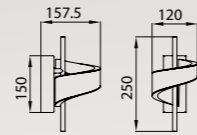

6653
LED 12W 3000K 900 lm

Plafón - Ceiling Lamp
Blanco Arena - Sand White