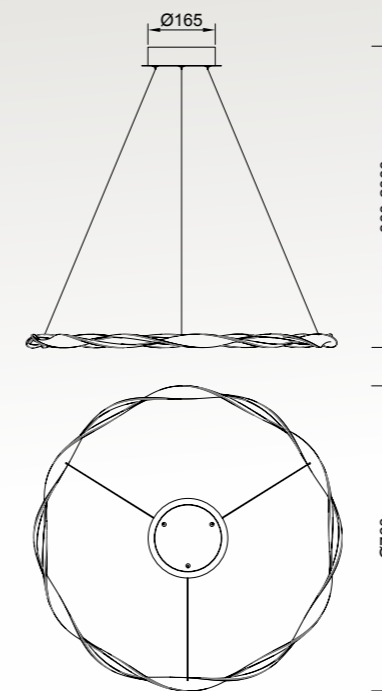

Lámpara - Pendant Lamp  
Blanco Arena - Sand White

6573  
LED 24W 3000K 1680 lm

Lámpara - Pendant Lamp  
Blanco Arena - Sand White

6571  
LED 36W 3000K 2520 lm

220-240V~50/60Hz CRI>80 Aluminio / Silicona - Aluminium / Silicone

220-240V~50/60Hz CRI>80 Aluminio / Silicona - Aluminium / Silicone