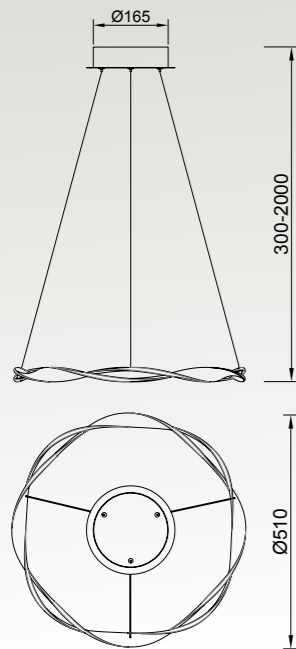

Lámpara - Pendant Lamp  
Blanco Arena - Sand White

6573  
LED 24W 3000K 1680 lm

Lámpara - Pendant Lamp  
Blanco Arena - Sand White

6571  
LED 36W 3000K 2520 lm

220-240V~50/60Hz CRI>80 Aluminio / Silicona - Aluminium / Silicone

220-240V~50/60Hz CRI>80 Aluminio / Silicona - Aluminium / Silicone