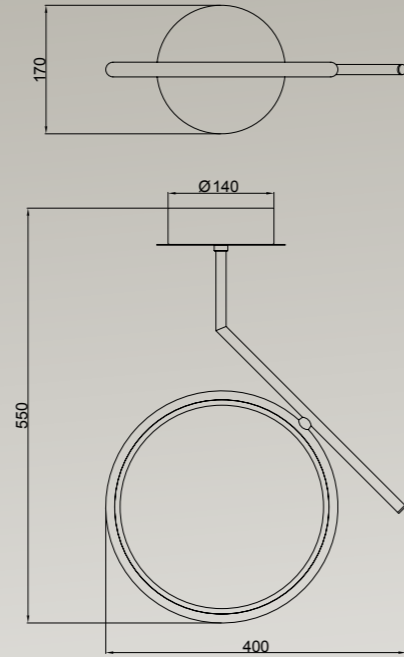

Plafón - Ceiling Lamp
Cromo - Chrome

6594
LED 20W 3000K 1500 lm

Plafón - Ceiling Lamp
Cromo - Chrome

6593
LED 25W 3000K 1875 lm

Aplique - Wall Lamp
Cromo - Chrome

6595
LED 8W 3000K 600 lm

220-240V~ 50/60Hz CRI>80 Aluminio /silicona / acero- Aluminium /silicone / Steel

220-240V~ 50/60Hz CRI>80 Aluminio /silicona / acero- Aluminium /silicone / Steel