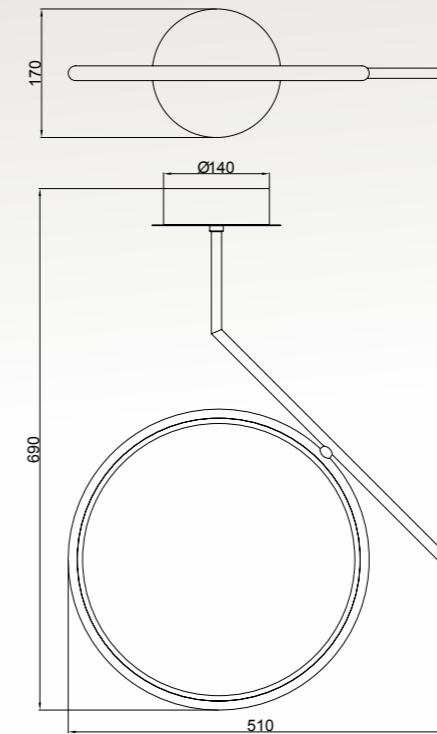

Plafón - Ceiling Lamp
Cromo - Chrome

6594
LED 20W 3000K 1500 lm

Plafón - Ceiling Lamp
Cromo - Chrome

6593
LED 25W 3000K 1875 lm

Aplique - Wall Lamp
Cromo - Chrome

6595
LED 8W 3000K 600 lm

220-240V~ 50/60Hz CRI>80 Aluminio /silicona / acero- Aluminium /silicone / Steel

220-240V~ 50/60Hz CRI>80 Aluminio /silicona / acero- Aluminium /silicone / Steel