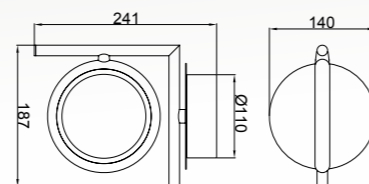

220-240V~ 50/60Hz CRI>80 Aluminio /silicona / acero- Aluminium /silicone / Steel

220-240V~ 50/60Hz CRI>80 Aluminio /silicona / acero- Aluminium /silicone / Steel