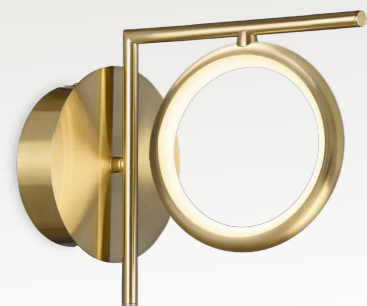

Plafón - Ceiling Lamp
Oro Satinado - Satin Gold

6584
LED 20W 3000K 1500 lm

Plafón - Ceiling Lamp
Oro Satinado - Satin Gold

6583
LED 25W 3000K 1875 lm

Aplique - Wall Lamp
Oro Satinado - Satin Gold

6585
LED 8W 3000K 600 lm