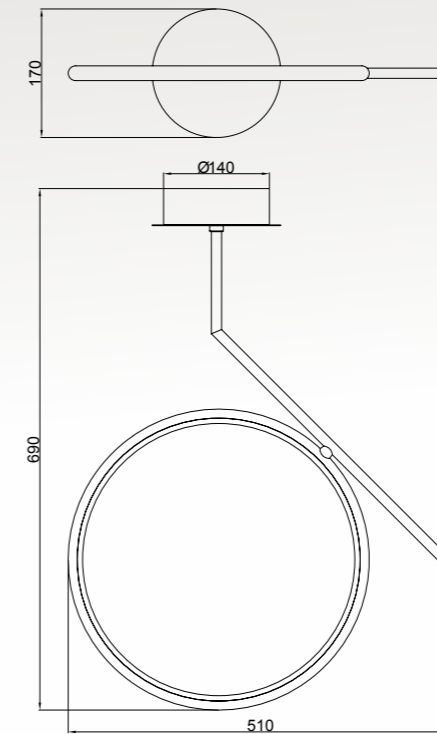

Plafón - Ceiling Lamp
Oro Satinado - Satin Gold

6584
LED 20W 3000K 1500 lm

Plafón - Ceiling Lamp
Oro Satinado - Satin Gold

6583
LED 25W 3000K 1875 lm

Aplique - Wall Lamp
Oro Satinado - Satin Gold

6585
LED 8W 3000K 600 lm

220-240V~ 50/60Hz CRI>80 Aluminio /silicona / acero- Aluminium /silicone / Steel

220-240V~ 50/60Hz CRI>80 Aluminio /silicona / acero- Aluminium /silicone / Steel