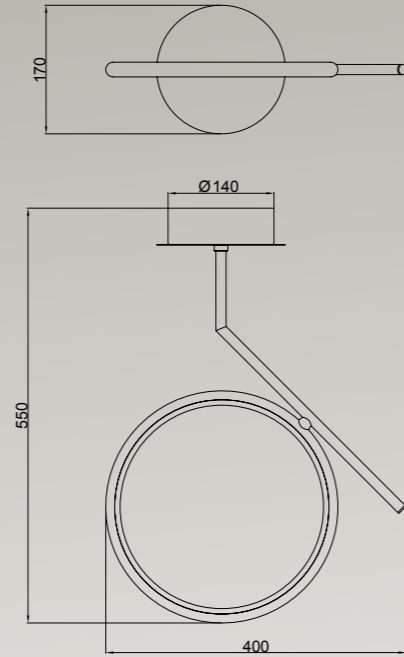

Plafón - Ceiling Lamp
Oro Satinado - Satin Gold

6584
LED 20W 3000K 1500 lm