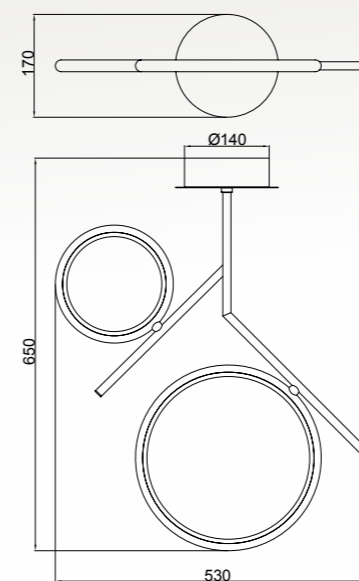

Plafón - Ceiling Lamp
Oro Satinado - Satin Gold

6582
LED 30W 3000K 2250 lm

Plafón - Ceiling Lamp
Cromo - Chrome

6592
LED 30W 3000K 2250 lm

220-240V~ 50/60Hz CRI>80 Aluminio / silicona / acero- Aluminium / silicone / Steel

220-240V~ 50/60Hz CRI>80 Aluminio / silicona / acero- Aluminium / silicone / Steel