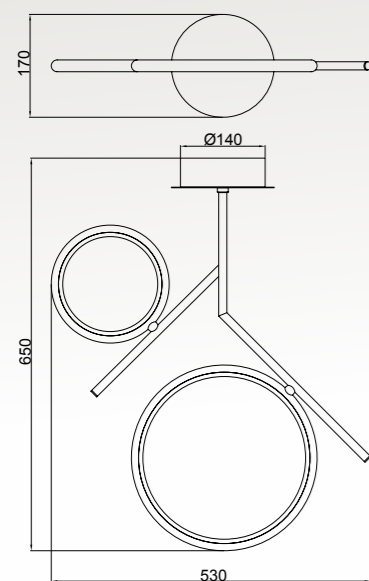

Plafón - Ceiling Lamp
Oro Satinado - Satin Gold

6582
LED 30W 3000K 2250 lm

Plafón - Ceiling Lamp
Cromo - Chrome

6592
LED 30W 3000K 2250 lm

220-240V~ 50/60Hz CRI>80 Aluminio / silicona / acero- Aluminium / silicone / Steel

220-240V~ 50/60Hz CRI>80 Aluminio / silicona / acero- Aluminium / silicone / Steel