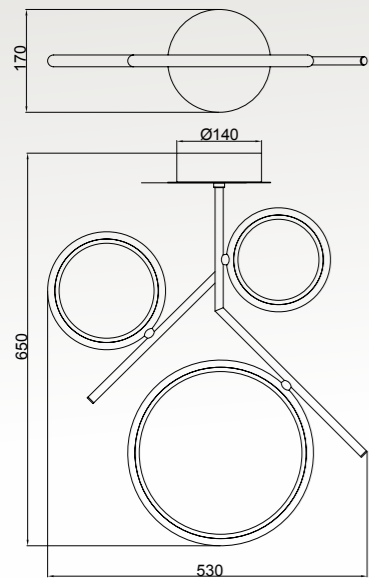

Plafón - Ceiling Lamp
Oro Satinado - *Satin Gold*

6581
LED 36W 3000K 2700 lm

Plafón - Ceiling Lamp
Cromo - *Chrome*

6591
LED 36W 3000K 2700 lm

220-240V~50/60Hz CRI>80 Aluminio/silicona/acero-Aluminium/silicone/Steel

220-240V~50/60Hz CRI>80 Aluminio/silicona/acero-Aluminium/silicone/Steel