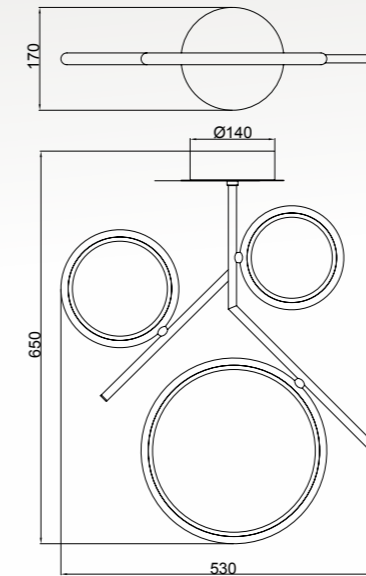

Plafón - Ceiling Lamp
Oro Satinado - *Satin Gold*

6581
LED 36W 3000K 2700 lm

Plafón - Ceiling Lamp
Cromo - *Chrome*

6591
LED 36W 3000K 2700 lm

220-240V~50/60Hz CRI>80 Aluminio/silicona/acero-Aluminium/silicone/Steel

220-240V~50/60Hz CRI>80 Aluminio/silicona/acero-Aluminium/silicone/Steel