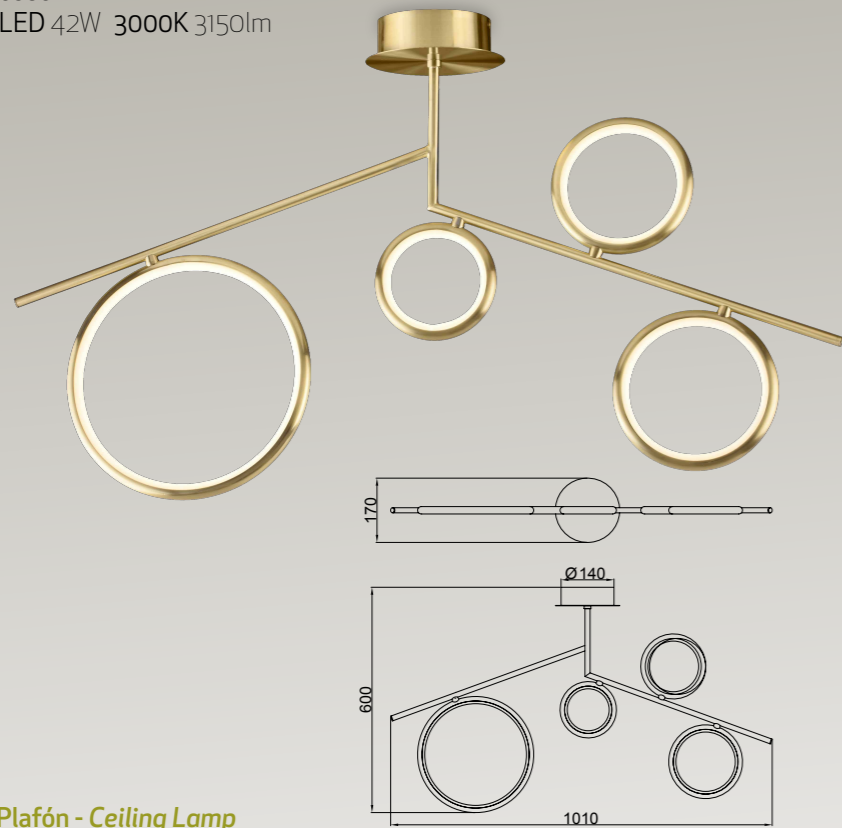

# Olimpia

**Plafón - Ceiling Lamp**  
Oro Satinado - Satin Gold

**6580**  
LED 42W 3000K 3150lm

**Plafón - Ceiling Lamp**  
Cromo - Chrome

**6590**  
LED 42W 3000K 3150lm

100-240V~50/60Hz CRI>80 Aluminio / silicona / acero - Aluminium / silicone / Steel