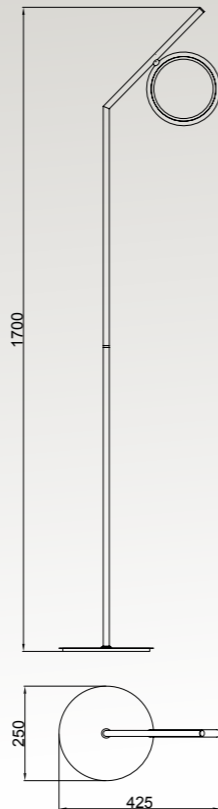

Pie de Salón - Floor lamp
Cromo - Chrome

6597
LED 12W 3000K 900 lm

Pie de Salón - Floor lamp
Oro Satinado - Satin Gold

6587
LED 12W 3000K 900 lm

Sobremesa - Table Lamp
Cromo - Chrome

6596
LED 8W 3000K 600 lm

Sobremesa - Table Lamp
Oro Satinado - Satin Gold

6586
LED 8W 3000K 600 lm

100-240V~50/60Hz CRI >80 Aluminio /silicona / acero- Aluminium /silicone /Steel

100-240V~50/60Hz CRI >80 Aluminio /silicona / acero- Aluminium /silicone /Steel