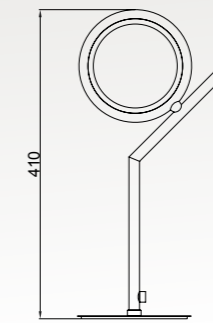

Pie de Salón - Floor lamp
Cromo - Chrome

6597
LED 12W 3000K 900 lm

Pie de Salón - Floor lamp
Oro Satinado - Satin Gold

6587
LED 12W 3000K 900 lm

Sobremesa - Table Lamp
Cromo - Chrome

6596
LED 8W 3000K 600 lm

Sobremesa - Table Lamp
Oro Satinado - Satin Gold

6586
LED 8W 3000K 600 lm

100-240V~50/60Hz CRI >80 Aluminio /silicona / acero- Aluminium /silicone /Steel