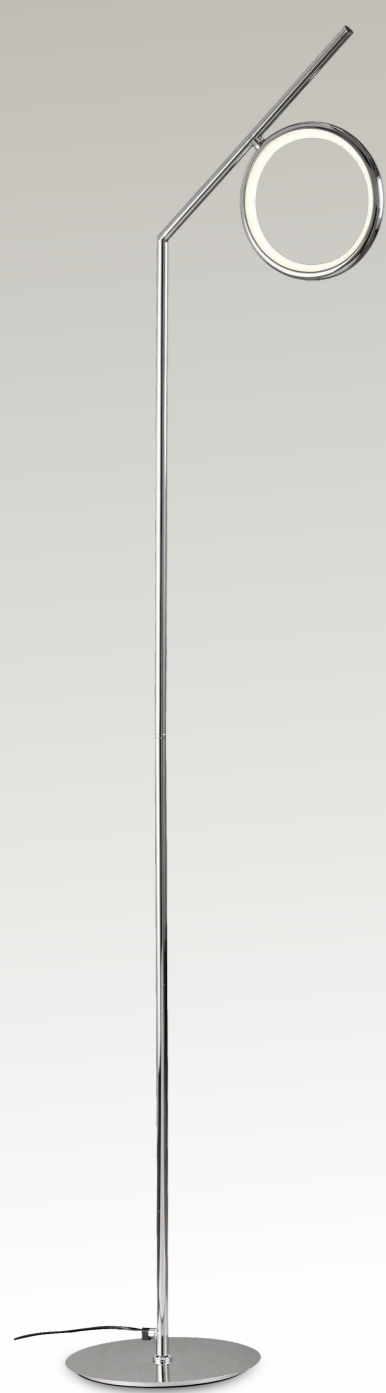

Pie de Salón - Floor lamp
Cromo - Chrome

6597
LED 12W 3000K 900 lm

Pie de Salón - Floor lamp
Oro Satinado - Satin Gold

6587
LED 12W 3000K 900 lm

Sobremesa - Table Lamp
Cromo - Chrome

6596
LED 8W 3000K 600 lm

Sobremesa - Table Lamp
Oro Satinado - Satin Gold

6586
LED 8W 3000K 600 lm

100-240V~50/60Hz CRI >80 Aluminio /silicona / acero- Aluminium /silicone /Steel

100-240V~50/60Hz CRI >80 Aluminio /silicona / acero- Aluminium /silicone /Steel