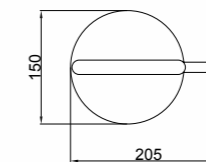

Sobremesa - Table Lamp
Oro Satinado - Satin Gold

6586
LED 8W 3000K 600 lm

100-240V~50/60Hz CRI >80 Aluminio /silicona / acero- Aluminium /silicone /Steel

100-240V~50/60Hz CRI >80 Aluminio /silicona / acero- Aluminium /silicone /Steel