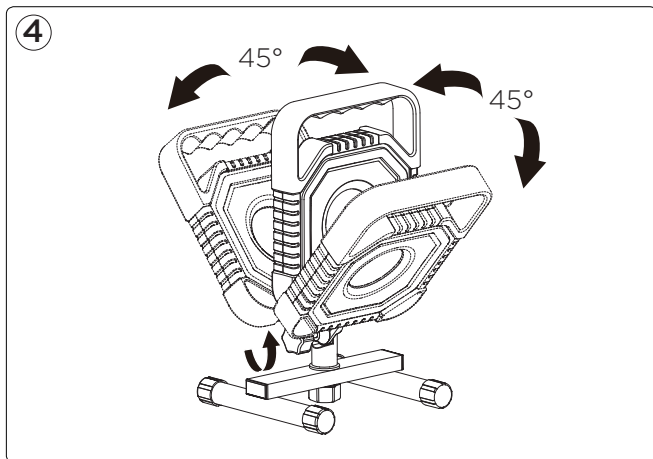

MODO

7633301118

User manual
Bedienungsanleitung
Mode d'emploi
Handleiding
Manuale
Manual del usuario
Használati utasítás
Instrukcja obsługi

LUTEC

Incl.

LUTEC Europe NV

Herentalsebaan 425
B-2160 Wommelgem - Belgium
+32 3 284 51 62
info@luteceurope.com
www.lutec.com