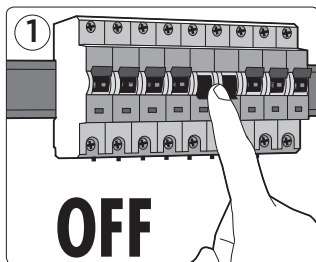

MODO

7633301118

User manual
Bedienungsanleitung
Mode d'emploi
Handleiding
Manuale
Manual del usuario
Használati utasítás
Instrukcja obsługi

LUTEC

Incl.

LUTEC Europe NV

Herentalsebaan 425
B-2160 Wommelgem - Belgium
+32 3 284 51 62
info@luteceurope.com
www.lutec.com