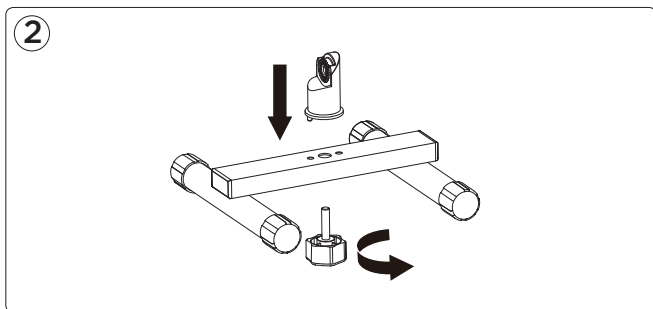

MODO

7633301118

User manual
Bedienungsanleitung
Mode d'emploi
Handleiding
Manuale
Manual del usuario
Használati utasítás
Instrukcja obsługi

LUTEC

Incl.

LUTEC Europe NV

Herentalsebaan 425
B-2160 Wommelgem - Belgium
+32 3 284 51 62
info@luteceurope.com
www.lutec.com