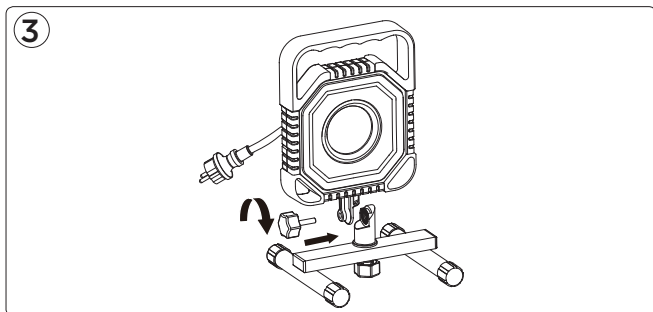

MODO

7633301118

User manual
Bedienungsanleitung
Mode d'emploi
Handleiding
Manuale
Manual del usuario
Használati utasítás
Instrukcja obsługi

LUTEC

Incl.

LUTEC Europe NV

Herentalsebaan 425
B-2160 Wommelgem - Belgium
+32 3 284 51 62
info@luteceurope.com
www.lutec.com