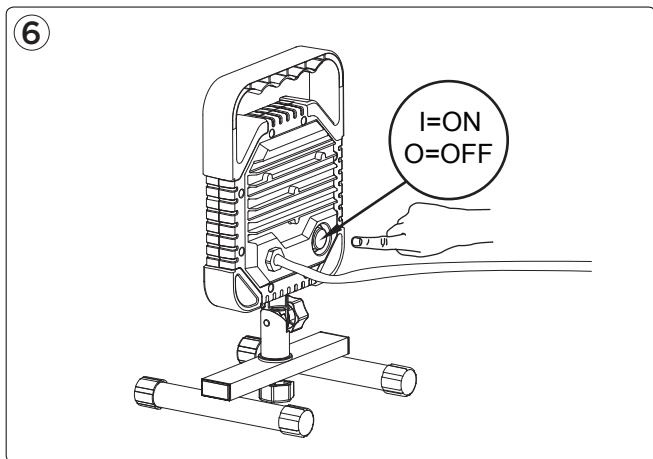

MODO

7633301118

User manual
Bedienungsanleitung
Mode d'emploi
Handleiding
Manuale
Manual del usuario
Használati utasítás
Instrukcja obsługi

LUTEC

Incl.

LUTEC Europe NV

Herentalsebaan 425
B-2160 Wommelgem - Belgium
+32 3 284 51 62
info@luteceurope.com
www.lutec.com