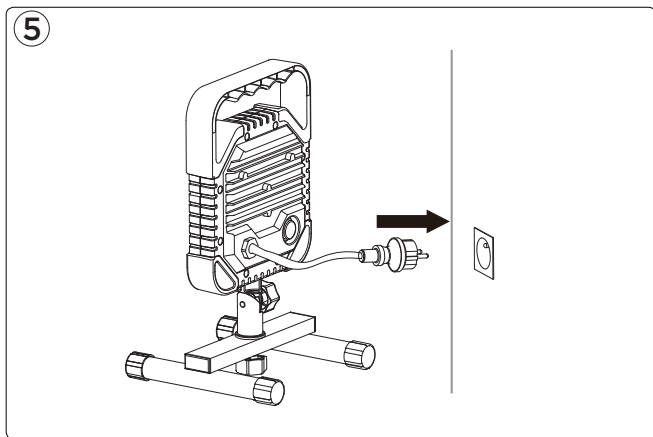

MODO

7633301118

User manual
Bedienungsanleitung
Mode d'emploi
Handleiding
Manuale
Manual del usuario
Használati utasítás
Instrukcja obsługi

LUTEC

Incl.

LUTEC Europe NV

Herentalsebaan 425
B-2160 Wommelgem - Belgium
+32 3 284 51 62
info@luteceurope.com
www.lutec.com