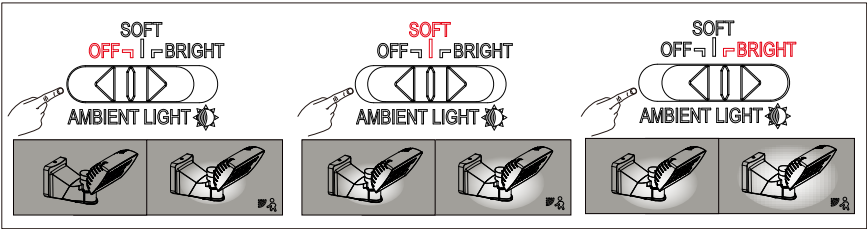

LUTEC

		IP54	$\pm 8\text{mm}$		
				INCL LED 16W	INFO: Art.:7629501331 6295 220-240V ~50/60Hz

<p>1</p> <p>OFF</p>	<p>2</p>
<p>3</p>	<p>4</p>
<p>5</p>	<p>6</p>
<p>7</p>	<p>8</p> <p> L Brown PE Green/yellow N Blue </p>