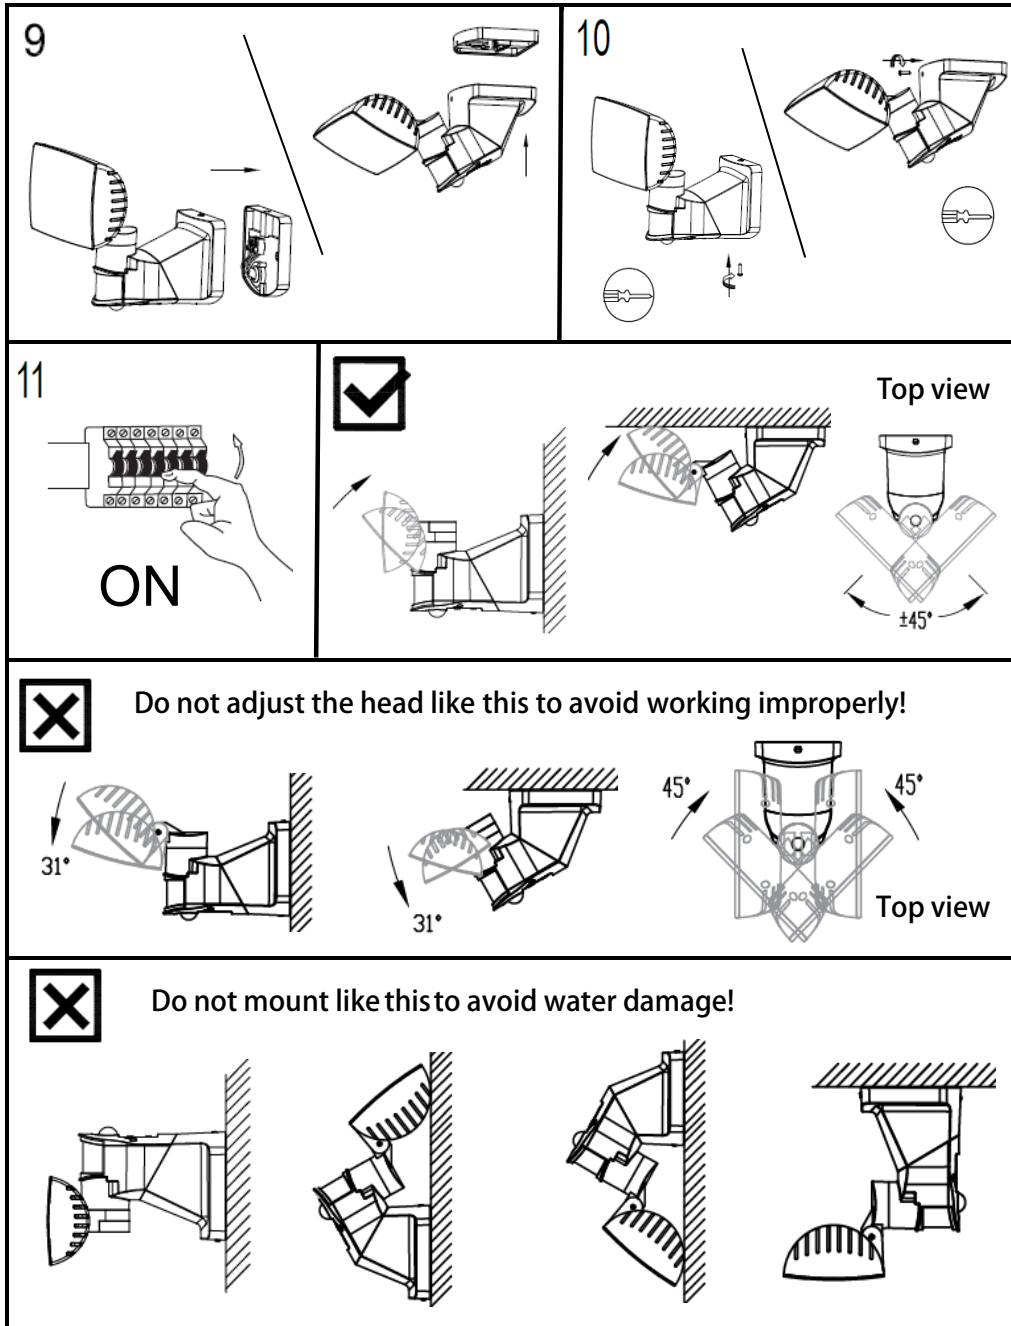

LUTEC

		IP54	$\pm 8\text{mm}$		
				INCL LED 16W	INFO: Art.:7629501331 6295 220-240V ~50/60Hz

<p>1</p> <p>OFF</p>	<p>2</p>
<p>3</p>	<p>4</p>
<p>5</p>	<p>6</p>
<p>7</p>	<p>8</p> <p> L Brown PE Green/yellow N Blue </p>