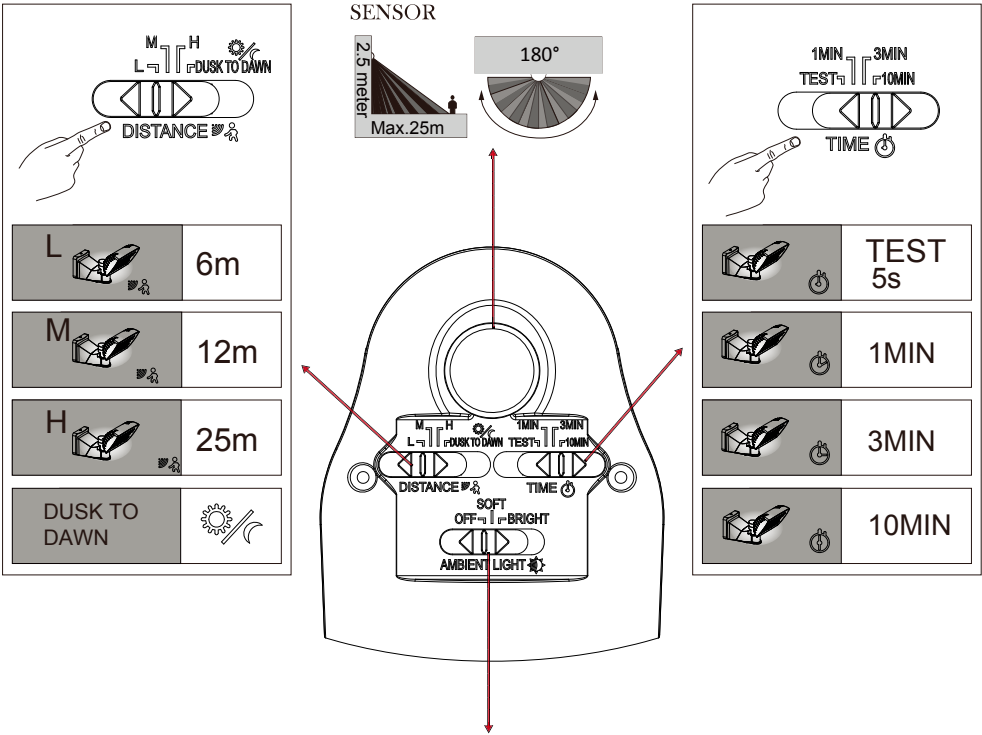

LUTEC

		IP54	$\pm 8\text{mm}$		
				INCL LED 16W	INFO: Art.:7629501331 6295 220-240V ~50/60Hz

<p>1</p> <p>OFF</p>	<p>2</p>
<p>3</p>	<p>4</p>
<p>5</p>	<p>6</p>
<p>7</p>	<p>8</p> <p> L Brown PE Green/yellow N Blue </p>