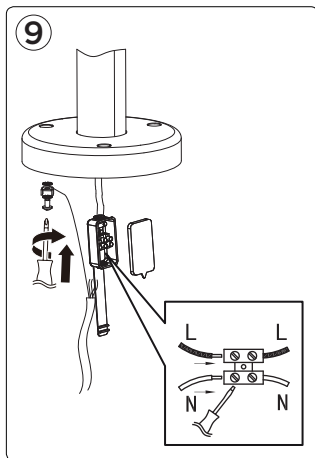

KELSEY

7273601012

User manual
Bedienungsanleitung
Mode d'emploi
Handleiding
Manuale
Manual del usuario
Használati utasítás
Instrukcja obsługi

LUTEC

Incl.

LUTEC Europe NV

Herentalsebaan 425
B-2160 Wommelgem - Belgium
+32 3 284 51 62
info@luteceurope.com
www.luteceurope.com