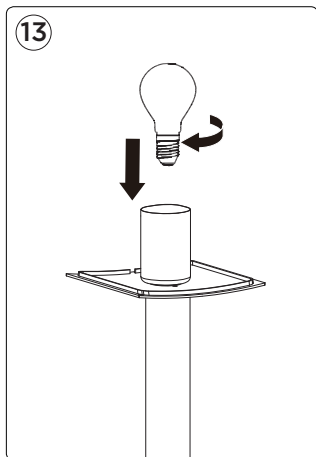

KELSEY

7273601012

User manual
Bedienungsanleitung
Mode d'emploi
Handleiding
Manuale
Manual del usuario
Használati utasítás
Instrukcja obsługi

LUTEC

Incl.

LUTEC Europe NV

Herentalsebaan 425
B-2160 Wommelgem - Belgium
+32 3 284 51 62
info@luteceurope.com
www.luteceurope.com