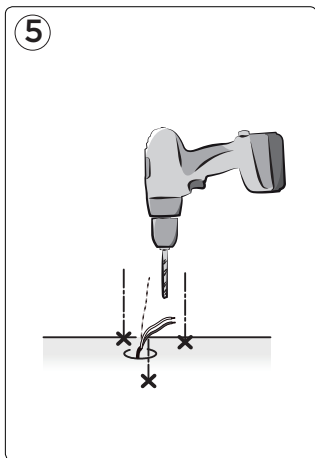

KELSEY

7273601012

User manual
Bedienungsanleitung
Mode d'emploi
Handleiding
Manuale
Manual del usuario
Használati utasítás
Instrukcja obsługi

LUTEC

Incl.

LUTEC Europe NV

Herentalsebaan 425
B-2160 Wommelgem - Belgium
+32 3 284 51 62
info@luteceurope.com
www.luteceurope.com