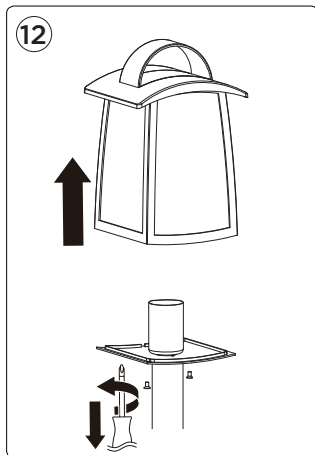

KELSEY

7273601012

User manual
Bedienungsanleitung
Mode d'emploi
Handleiding
Manuale
Manual del usuario
Használati utasítás
Instrukcja obsługi

LUTEC

Incl.

LUTEC Europe NV

Herentalsebaan 425
B-2160 Wommelgem - Belgium
+32 3 284 51 62
info@luteceurope.com
www.luteceurope.com