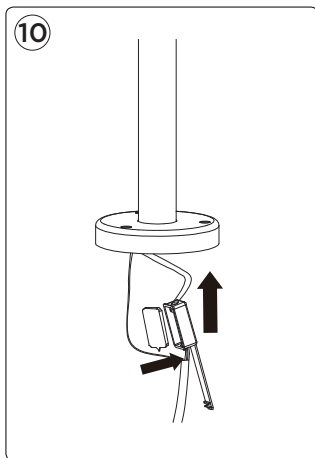

KELSEY

7273601012

User manual
Bedienungsanleitung
Mode d'emploi
Handleiding
Manuale
Manual del usuario
Használati utasítás
Instrukcja obsługi

LUTEC

Incl.

LUTEC Europe NV

Herentalsebaan 425
B-2160 Wommelgem - Belgium
+32 3 284 51 62
info@luteceurope.com
www.luteceurope.com