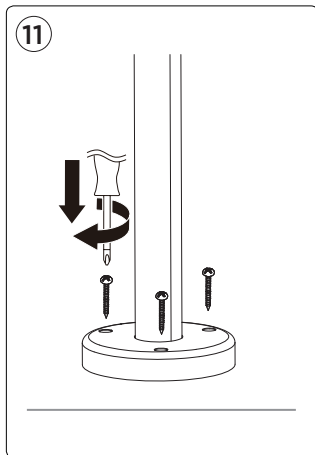

KELSEY

7273601012

User manual
Bedienungsanleitung
Mode d'emploi
Handleiding
Manuale
Manual del usuario
Használati utasítás
Instrukcja obsługi

LUTEC

Incl.

LUTEC Europe NV

Herentalsebaan 425
B-2160 Wommelgem - Belgium
+32 3 284 51 62
info@luteceurope.com
www.luteceurope.com