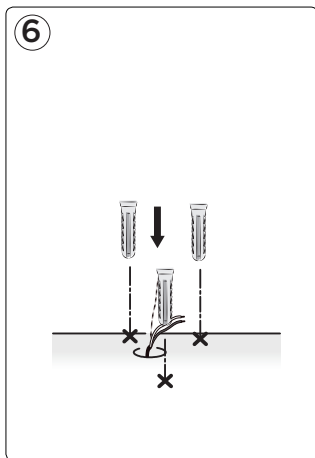

KELSEY

7273601012

User manual
Bedienungsanleitung
Mode d'emploi
Handleiding
Manuale
Manual del usuario
Használati utasítás
Instrukcja obsługi

LUTEC

Incl.

LUTEC Europe NV

Herentalsebaan 425
B-2160 Wommelgem - Belgium
+32 3 284 51 62
info@luteceurope.com
www.luteceurope.com