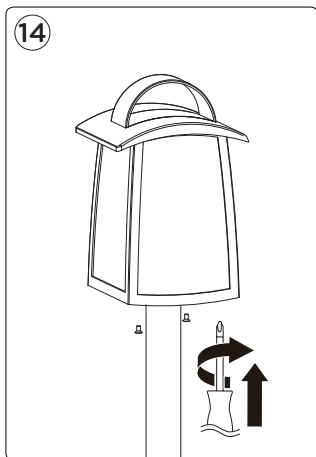

KELSEY

7273601012

User manual
Bedienungsanleitung
Mode d'emploi
Handleiding
Manuale
Manual del usuario
Használati utasítás
Instrukcja obsługi

LUTEC

Incl.

LUTEC Europe NV

Herentalsebaan 425
B-2160 Wommelgem - Belgium
+32 3 284 51 62
info@luteceurope.com
www.luteceurope.com