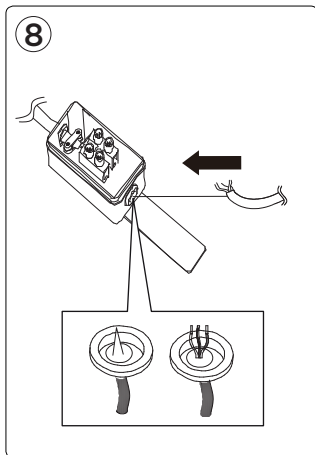

KELSEY

7273601012

User manual
Bedienungsanleitung
Mode d'emploi
Handleiding
Manuale
Manual del usuario
Használati utasítás
Instrukcja obsługi

LUTEC

Incl.

LUTEC Europe NV

Herentalsebaan 425
B-2160 Wommelgem - Belgium
+32 3 284 51 62
info@luteceurope.com
www.luteceurope.com