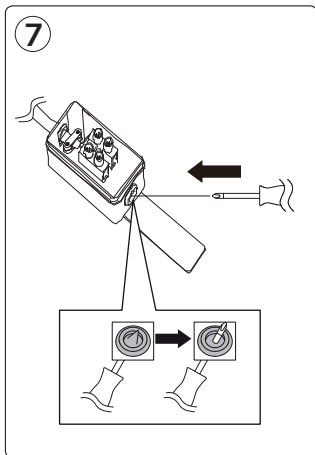

KELSEY

7273601012

User manual
Bedienungsanleitung
Mode d'emploi
Handleiding
Manuale
Manual del usuario
Használati utasítás
Instrukcja obsługi

LUTEC

Incl.

LUTEC Europe NV

Herentalsebaan 425
B-2160 Wommelgem - Belgium
+32 3 284 51 62
info@luteceurope.com
www.luteceurope.com