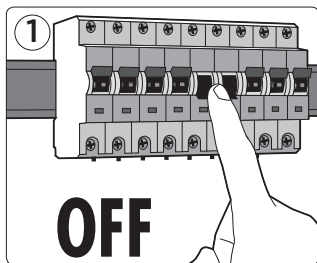

KELSEY

7273601012

User manual
Bedienungsanleitung
Mode d'emploi
Handleiding
Manuale
Manual del usuario
Használati utasítás
Instrukcja obsługi

LUTEC

Incl.

LUTEC Europe NV

Herentalsebaan 425
B-2160 Wommelgem - Belgium
+32 3 284 51 62
info@luteceurope.com
www.luteceurope.com