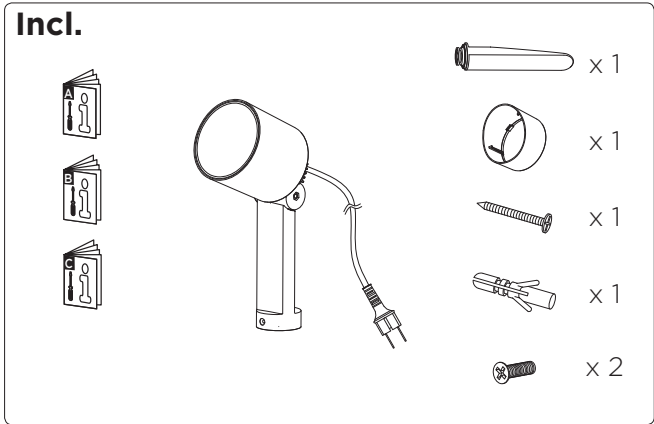

EXPLORER

6609201118

User manual
Bedienungsanleitung
Mode d'emploi
Handleiding
Manuale
Manual del usuario
Használati utasítás
Instrukcja obsługi

LUTEC 

1

3

2

4