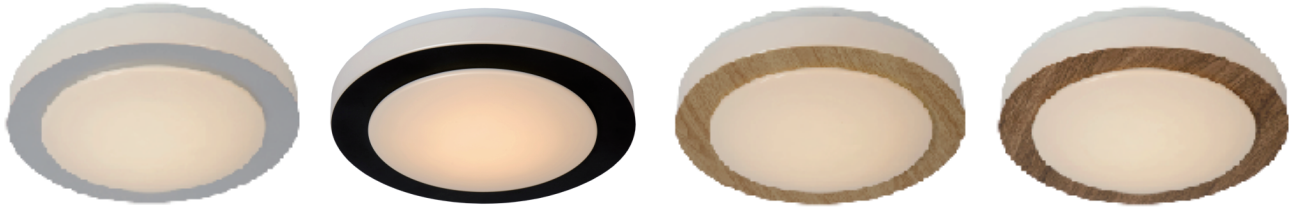

LUCIDE

item number : 79179/12/12

EAN code : 5411212791467

item number : 79179/12/30

EAN code : 5411212791719

item number : 79179/12/70

EAN code : 5411212791474

item number : 79179/12/72

EAN code : 5411212791481

DIMY LED

General

Dimensions lxwxh : 28.6 x28.6 x8 cm

Height minimum : 8.0 cm

Height maximum : 8.0 cm

Dimensions shade lxwxh : 28.6 x28.6 x7.5 cm

Main material : Iron+PMMA

Ceiling rose material : -

Color : Silver / Black / Dark Wood / Natural Wood

Style : Modern

Shape : Round

Weight : 0.58kg

Warranty : 3 years

Product specifications

Dimmable : 3 STEPS DIMMING