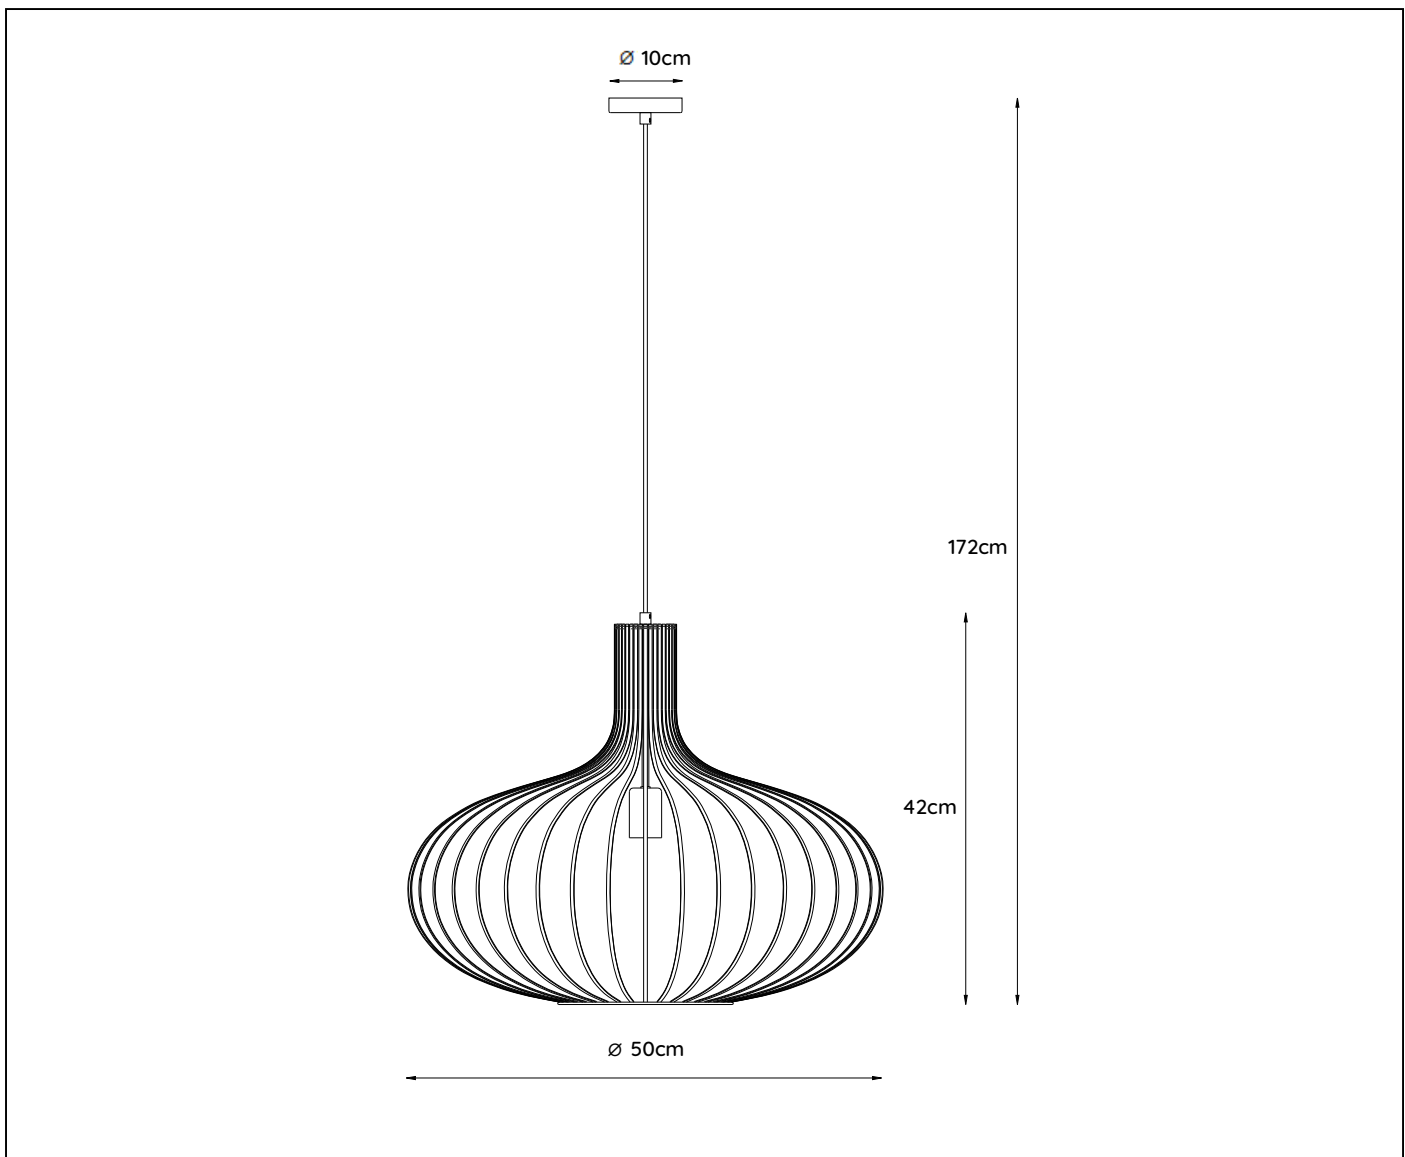

LUCIDE

**RECOMMENDED LUCIDE  
LIGHT SOURCE**

**49032/05/62**

Light source dimmable : Yes

Light source incl. : No

**General**

**Dimensions LxWxH** : 50 cm x 50 cm x 172 cm

**Height minimum** : 46 cm

**Height maximum** : 172 cm

**Dimensions shade LxWxH** : 50 cm x 50 cm x 42 cm

**Main material** : Metal

**Ceiling rose material** : Metal

**Color** :Antique copper

**Style** : Modern

**Shape** : Oval

**Weight** : 1,68 kg

**Light source number** : 1

**Power requirements** : 220-240V~50Hz

**Bulb type & maximum wattage** : E27- max.60W

For more specifications of this product please visit

**[www.lucide.com](http://www.lucide.com)**

# MANUELA

Itemnumber :78374/50/17

EAN code : 5411212782069

For more specifications, dimensions please visit

[www.lucide.com](http://www.lucide.com)