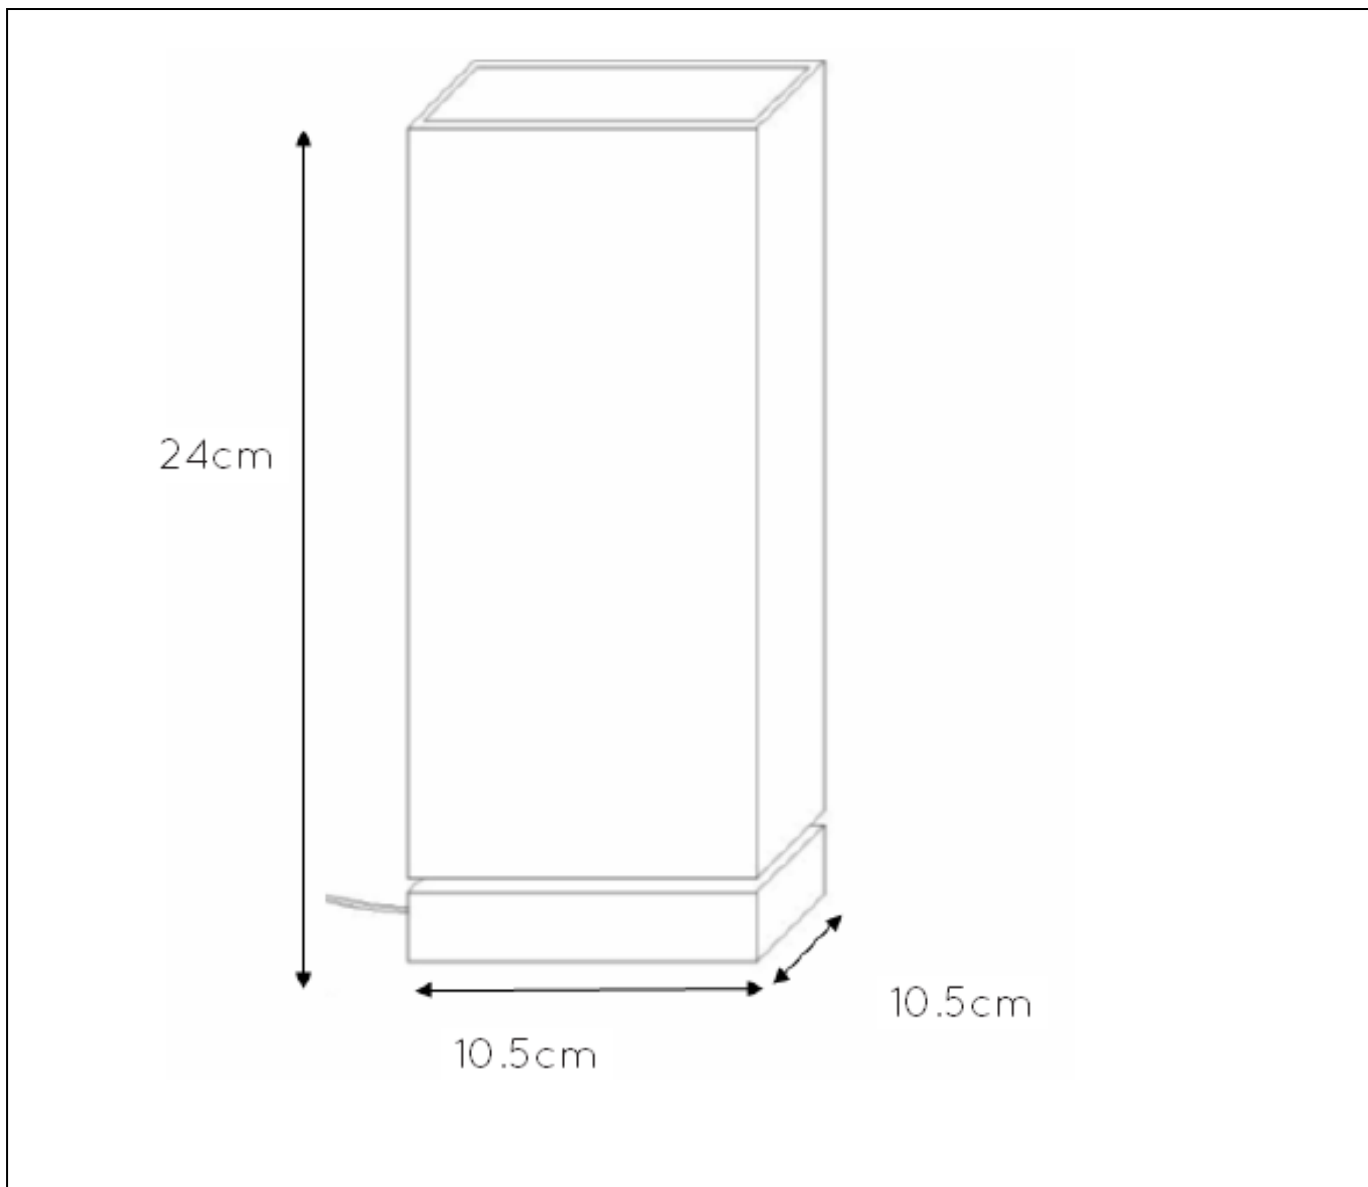

LUCIDE

GENERAL SPECIFICATIONS

RECOMMENDED LUCIDE
LIGHT SOURCE

49022/04/67

Light source dimmable : Yes

Light source incl. : No

General

Dimensions LxWxH : 10.5 cm x 10.5 cm x 24 cm

Height minimum : -

Height maximum : 24cm

Dimensions shade LxWxH : 10 cm x 10cm
x20.5cm

Main material : Metal+glass

Ceiling rose material : Metal

Color :White

Style :Modern

Shape : -

Weight :0.9 kg

Warranty : 2 years

Product specifications

Dimmable : Yes

Light direction : Around (Diffuse)

Adjustable in height : Not Adjustable In
Height (Before Installation)

Directional : Not Directional

COLOUR-TOUCH

Item number :71529/01/61

EAN code : 5411212711632

For more specifications, dimensions please visit

www.lucide.com

LUCIDE

INSTALLATION DRAWING SPECIFICATIONS

Dit toestel dimt in verschillende stappen. Telkens u het toestel aanraakt zal de lichtintensiteit veranderen.
 Cet appareil s'éclaire en plusieurs étapes. Chaque fois qu'on le touche, l'intensité lumineuse change.
 This item is dimmable in different steps. Each time the item is touched, the light intensity changes.