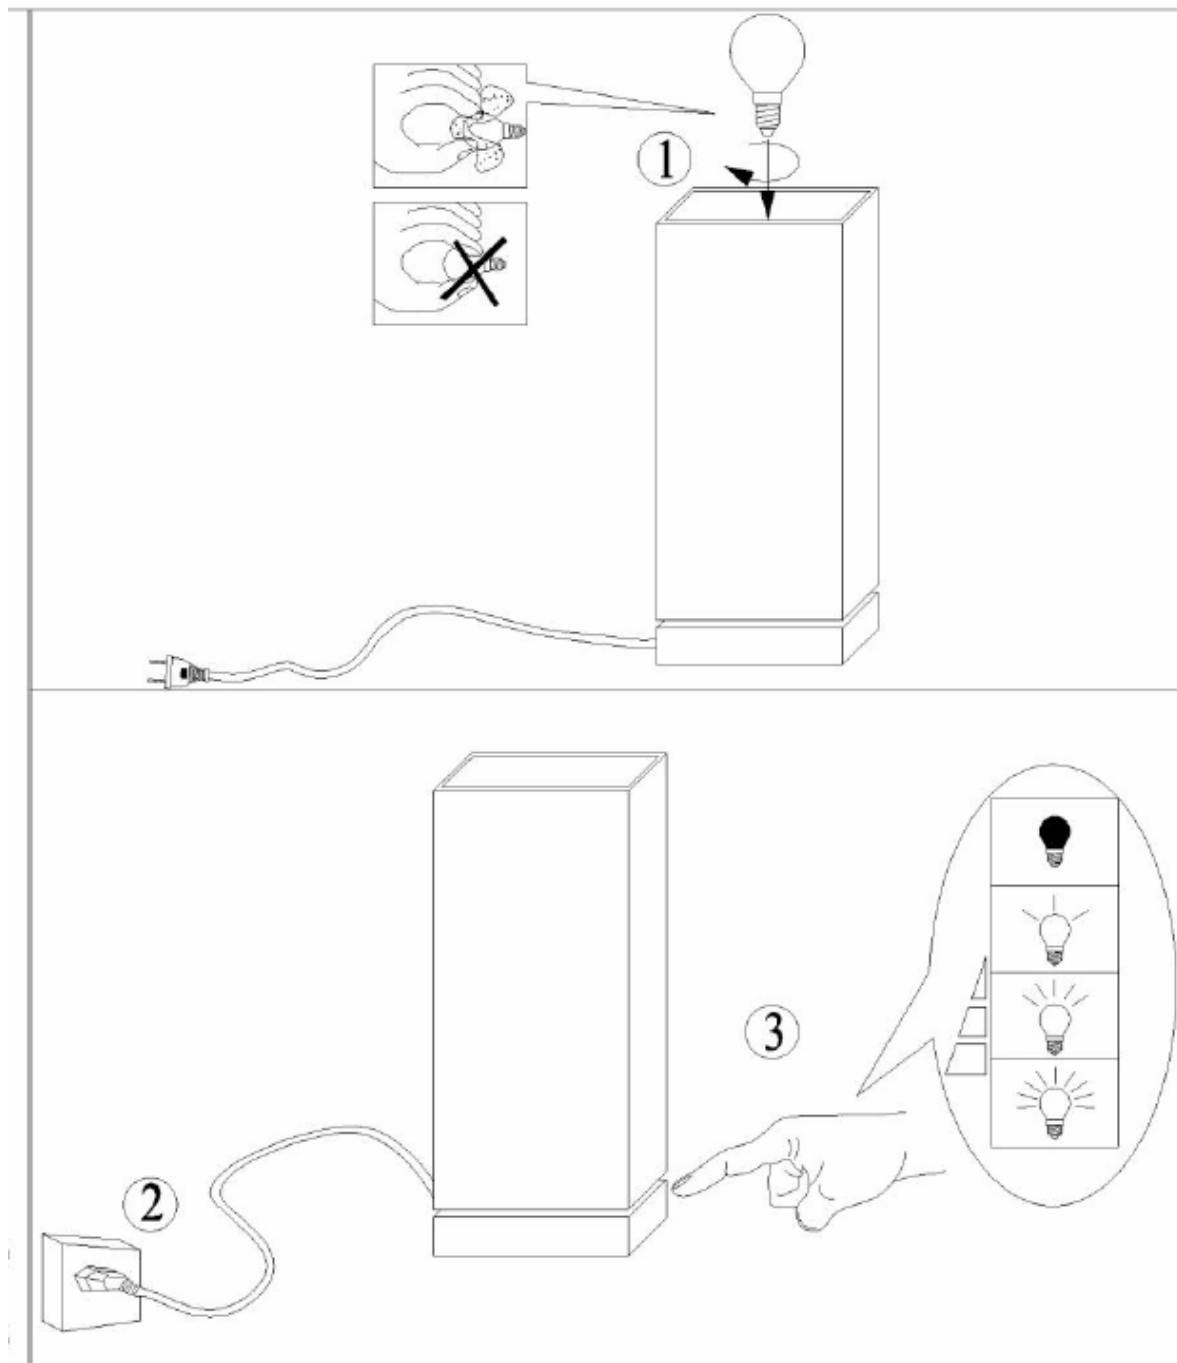

Height minimum : -

Height maximum : 24cm

Dimensions shade LxWxH : 10 cm x 10cm
x20.5cm

Main material : Metal+glass

Ceiling rose material : Metal

Color :White

Style :Modern

Shape : -

Lamp socket : E14

Light source number :1

Power requirements : 220-240V~50Hz

Bulb type & maximum watta 40W

For more specifications of this product please visit

www.lucide.com

LUCIDE

TECHNICAL DRAWING & DIMENSIONS

COLOUR-TOUCH

Item number :71529/01/61

EAN code : 5411212711632

For more specifications, dimensions please visit

www.lucide.com

LUCIDE

INSTALLATION DRAWING SPECIFICATIONS

Dit toestel dimt in verschillende stappen. Telkens u het toestel aanraakt zal de lichtintensiteit veranderen.
 Cet appareil s'éclaire en plusieurs étapes. Chaque fois qu'on le touche, l'intensité lumineuse change.
 This item is dimmable in different steps. Each time the item is touched, the light intensity changes.