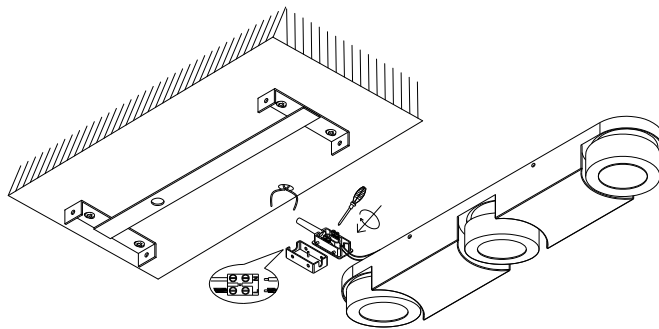

Product specifications

Dimmable : Yes
Light direction : LED ceiling lighting
Adjustable in height : -
Directional : Yes
Cable : No, Cable On Product
Cable length : -
Sensor : Without Sensor
Control :Light Switch Control
IP-Class : 20
Electric class : 2
Light source including ? : Yes
Lamp socket :-
Light source number : 3
Power requirements : 220-240V~50Hz
Bulb type & maximum wattage : CREE LED Max.5W

www.lucide.com

L U C I D E

INSTALLATION DRAWING SPECIFICATIONS

1

2

3

Dit product bevat een lichtbron van energie-efficiëntieklasse F
 Ce produit contient une source lumineuse de classe énergétique F
 This product contains a light source of energy efficiency class F
 Dieses Produkt enthält eine Lichtquelle der Energieeffizienzklasse F
 Ten produkt zawiera ród o wiat a o klasie efektywno ci energetycznej F