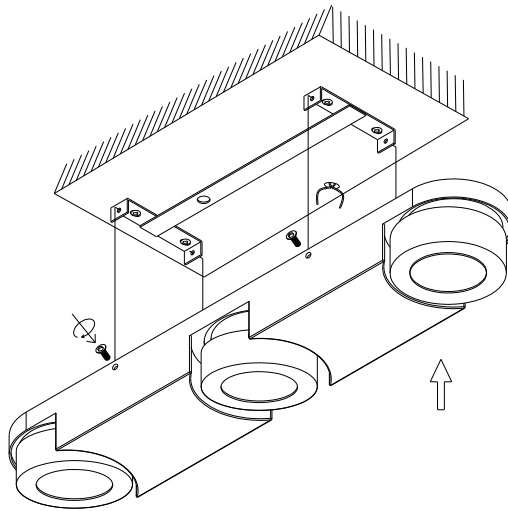

LUCIDE

item number:33158/15/31
EAN code : 5411212333810

MITRAX

General

Dimensions LxWxH : 57cm x 10 cm x 12.5 cm
Height minimum : 5.5 cm
Height maximum : 12.5cm
Dimensions shade LxWxH : -
Main material : Aluminium
Ceiling rose material : Aluminium
Color : Texture White
Style : Modern
Shape : -
Weight : 2.25 kg
Warranty : 3 years

Product specifications

Dimmable : Yes
Light direction : LED ceiling lighting
Adjustable in height : -
Directional : Yes
Cable : No, Cable On Product
Cable length : -
Sensor : Without Sensor
Control :Light Switch Control
IP-Class : 20
Electric class : 2
Light source including ? : Yes
Lamp socket :-
Light source number : 3
Power requirements : 220-240V~50Hz
Bulb type & maximum wattage : CREE LED Max.5W

www.lucide.com

L U C I D E

INSTALLATION DRAWING SPECIFICATIONS

1

2

3

Dit product bevat een lichtbron van energie-efficiëntieklasse F
 Ce produit contient une source lumineuse de classe énergétique F
 This product contains a light source of energy efficiency class F
 Dieses Produkt enthält eine Lichtquelle der Energieeffizienzklasse F
 Ten produkt zawiera ród o wiat a o klasie efektywno ci energetycznej F