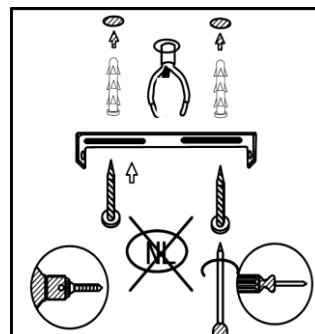

## General

Dimensions LxWxH : 26 cm x 10 cm x 12.5 cm  
Height minimum : 5.5 cm  
Height maximum : 12.5cm  
Dimensions shade LxWxH : -  
Main material : Aluminium  
Ceiling rose material : Aluminium  
Color : Texture White  
Style : Modern  
Shape : -  
Weight : 0.88 kg  
Warranty : 3 years

## INSTALLATION DRAWING SPECIFICATIONS

1

2

3

Dit product bevat een lichtbron van energie-efficiëntieklasse F  
 Ce produit contient une source lumineuse de classe énergétique F  
 This product contains a light source of energy efficiency class F  
 Dieses Produkt enthält eine Lichtquelle der Energieeffizienzklasse F  
 Ten produkt zawiera ród o wiat a o klasie efektywno ci energetycznej F