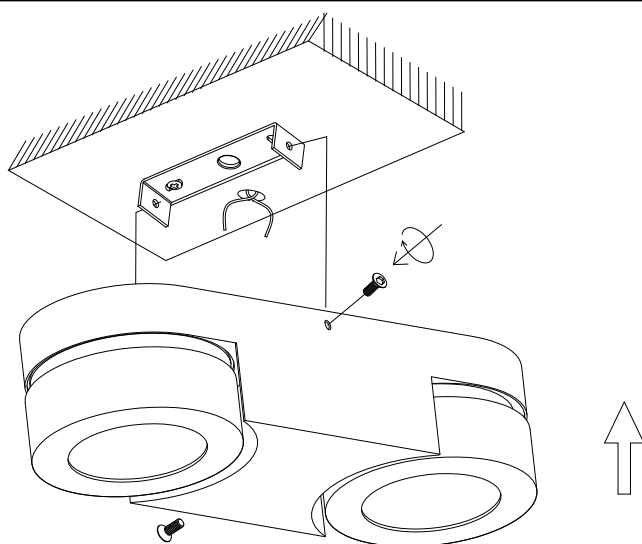

## General

Dimensions LxWxH : 26 cm x 10 cm x 12.5 cm  
Height minimum : 5.5 cm  
Height maximum : 12.5cm  
Dimensions shade LxWxH : -  
Main material : Aluminium  
Ceiling rose material : Aluminium  
Color : Texture White  
Style : Modern  
Shape : -  
Weight : 0.88 kg  
Warranty : 3 years

## INSTALLATION DRAWING SPECIFICATIONS

1

2

3

Dit product bevat een lichtbron van energie-efficiëntieklasse F  
 Ce produit contient une source lumineuse de classe énergétique F  
 This product contains a light source of energy efficiency class F  
 Dieses Produkt enthält eine Lichtquelle der Energieeffizienzklasse F  
 Ten produkt zawiera ród o wiat a o klasie efektywno ci energetycznej F