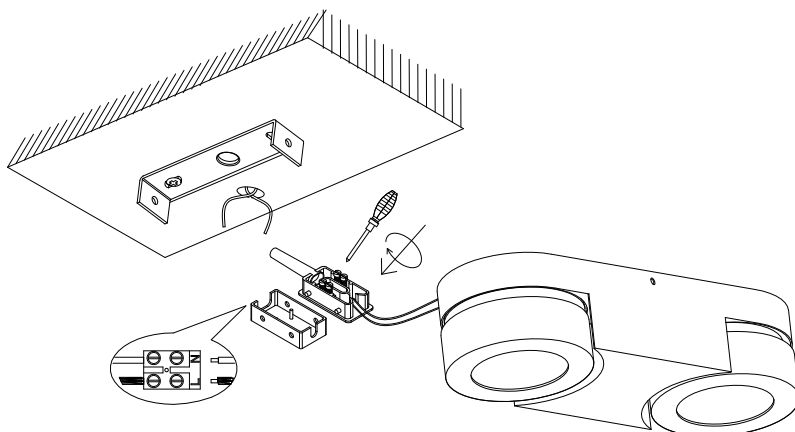

## General

Dimensions LxWxH : 26 cm x 10 cm x 12.5 cm  
Height minimum : 5.5 cm  
Height maximum : 12.5cm  
Dimensions shade LxWxH : -  
Main material : Aluminium  
Ceiling rose material : Aluminium  
Color : Texture White  
Style : Modern  
Shape : -  
Weight : 0.88 kg  
Warranty : 3 years

## Product specifications

Dimmable : Yes  
Light direction : LED ceiling lighting  
Adjustable in height : -  
Directional : Yes  
Cable : No, Cable On Product  
Cable length : -  
Sensor : Without Sensor  
Control :Light Switch Control  
IP-Class : 20  
Electric class : 2  
Light source including ? : Yes  
Lamp socket :-  
Light source number : 2  
Power requirements : 220-240V~50Hz  
Bulb type & maximum wattage : CREE LED Max.5W

## INSTALLATION DRAWING SPECIFICATIONS

1

2

3

Dit product bevat een lichtbron van energie-efficiëntieklasse F  
 Ce produit contient une source lumineuse de classe énergétique F  
 This product contains a light source of energy efficiency class F  
 Dieses Produkt enthält eine Lichtquelle der Energieeffizienzklasse F  
 Ten produkt zawiera ród o wiat a o klasie efektywno ci energetycznej F