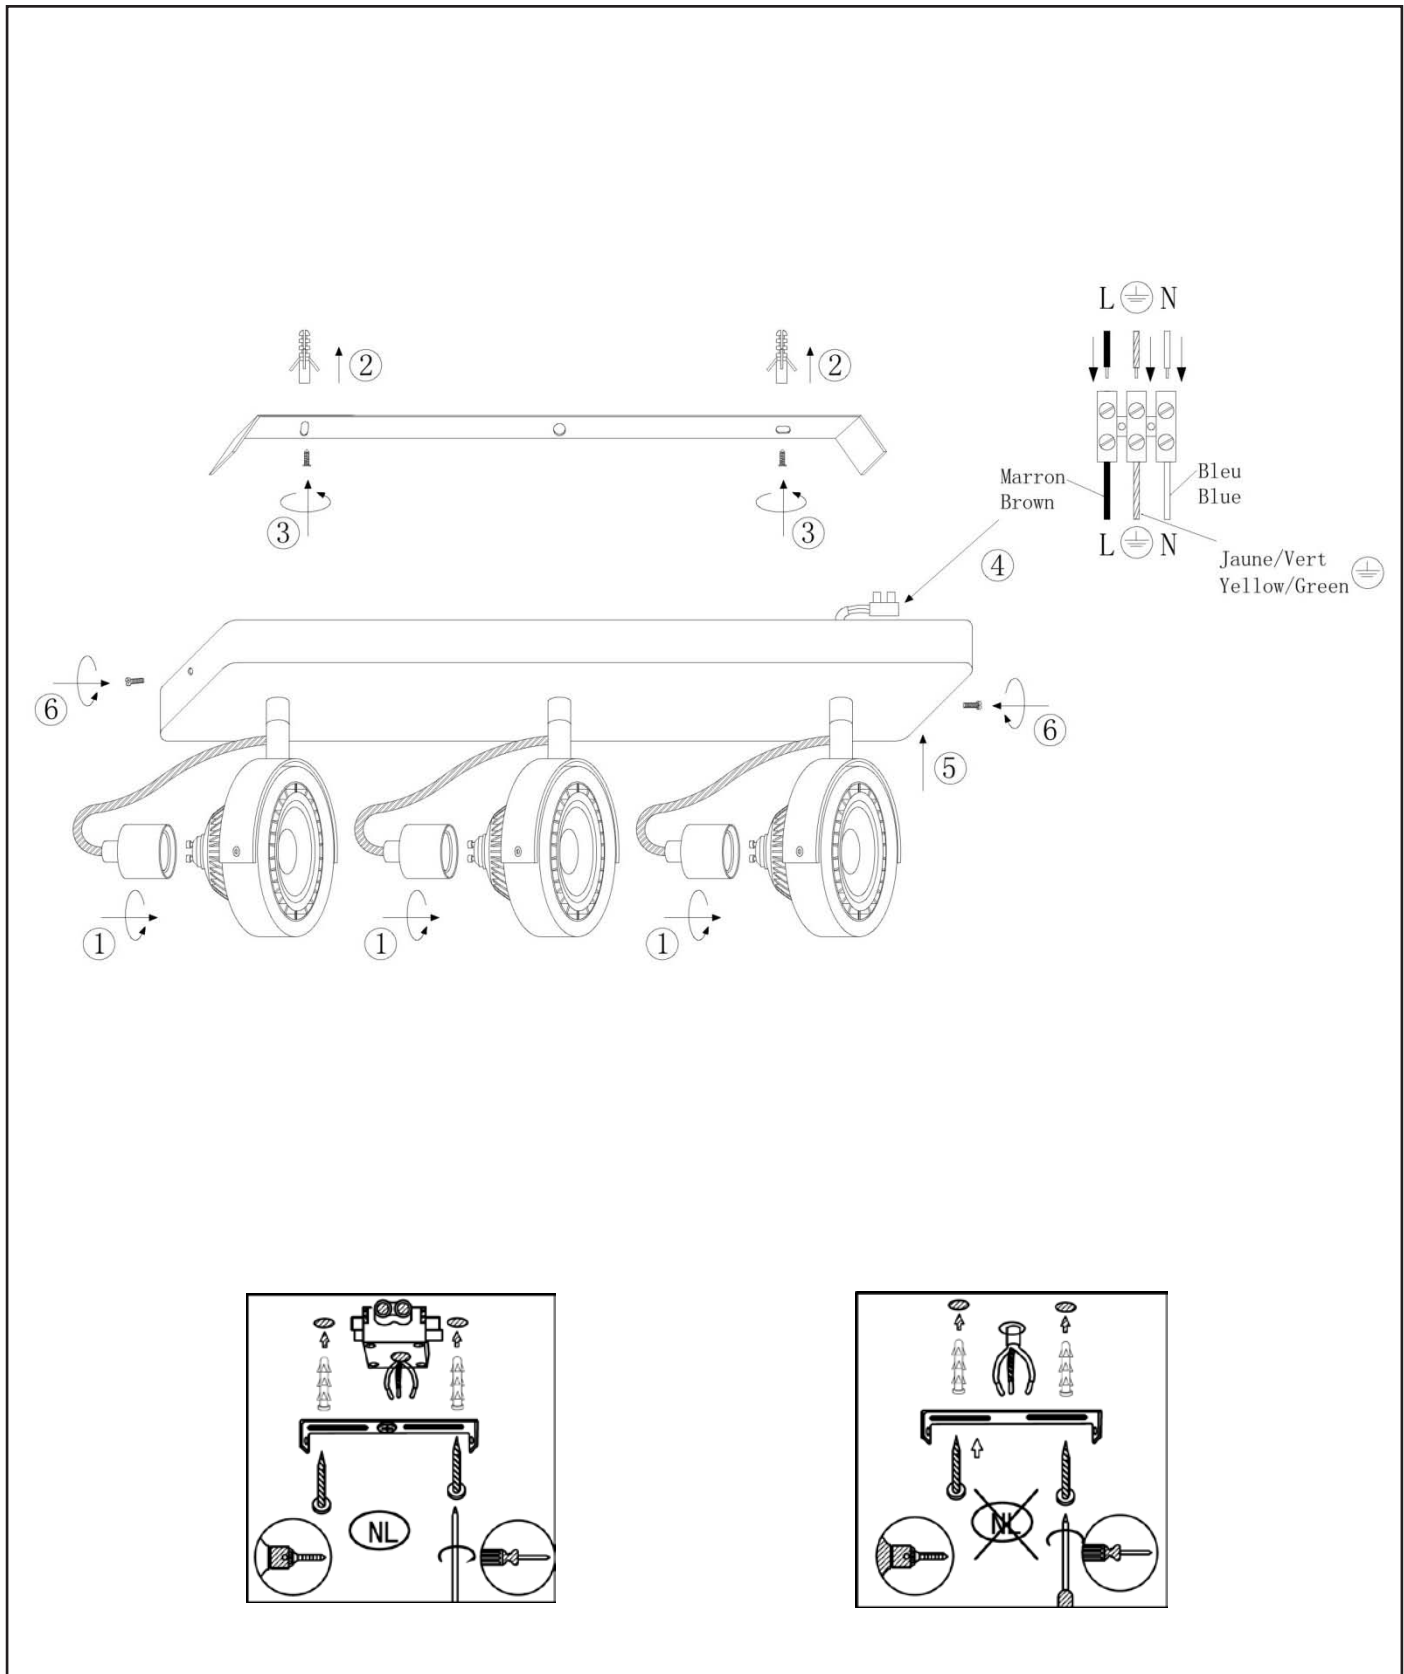

Height minimum : -

Height maximum : 20 cm

Dimensions shade LxWxH : cm x cm x cm

Main material : Steel+aluminium

Ceiling rose material : Steel

Color : Sandy black/Sandy white

Style : Modern

Shape : As shown

Weight : 2.4 kg

Warranty : 2 years

Product specifications

Dimmable : Yes

Light direction : Around (Head)

Adjustable in height :

Directional : 330/120 degree

Cable : Yes,Cable on product

Power requirements : 220-240V~50Hz

Bulb type & maximum wattage : GU10 max.12W

For more specifications of this product please visit

www.lucide.com

LUCIDE

TECHNICAL DRAWING & DIMENSIONS

TALA LED

Item number: 31931/36/30

EAN code : 5411212315731

Item number: 31931/36/31

EAN code : 5411212315748

For more specifications, dimensions please visit

www.lucide.com

L U C I D E

INSTALLATION DRAWING SPECIFICATIONS

Dit product bevat een lichtbron van energie-efficiëntieklasse A.
 Ce produit contient une source lumineuse de classe énergétique A.
 This product contains a light source of energy efficiency class A.
 Dieses Produkt enthält eine Lichtquelle der Energieeffizienzklasse A.
 Ten produkt zawiera ród o wiat a o klasie efektywno ci energetycznej A.