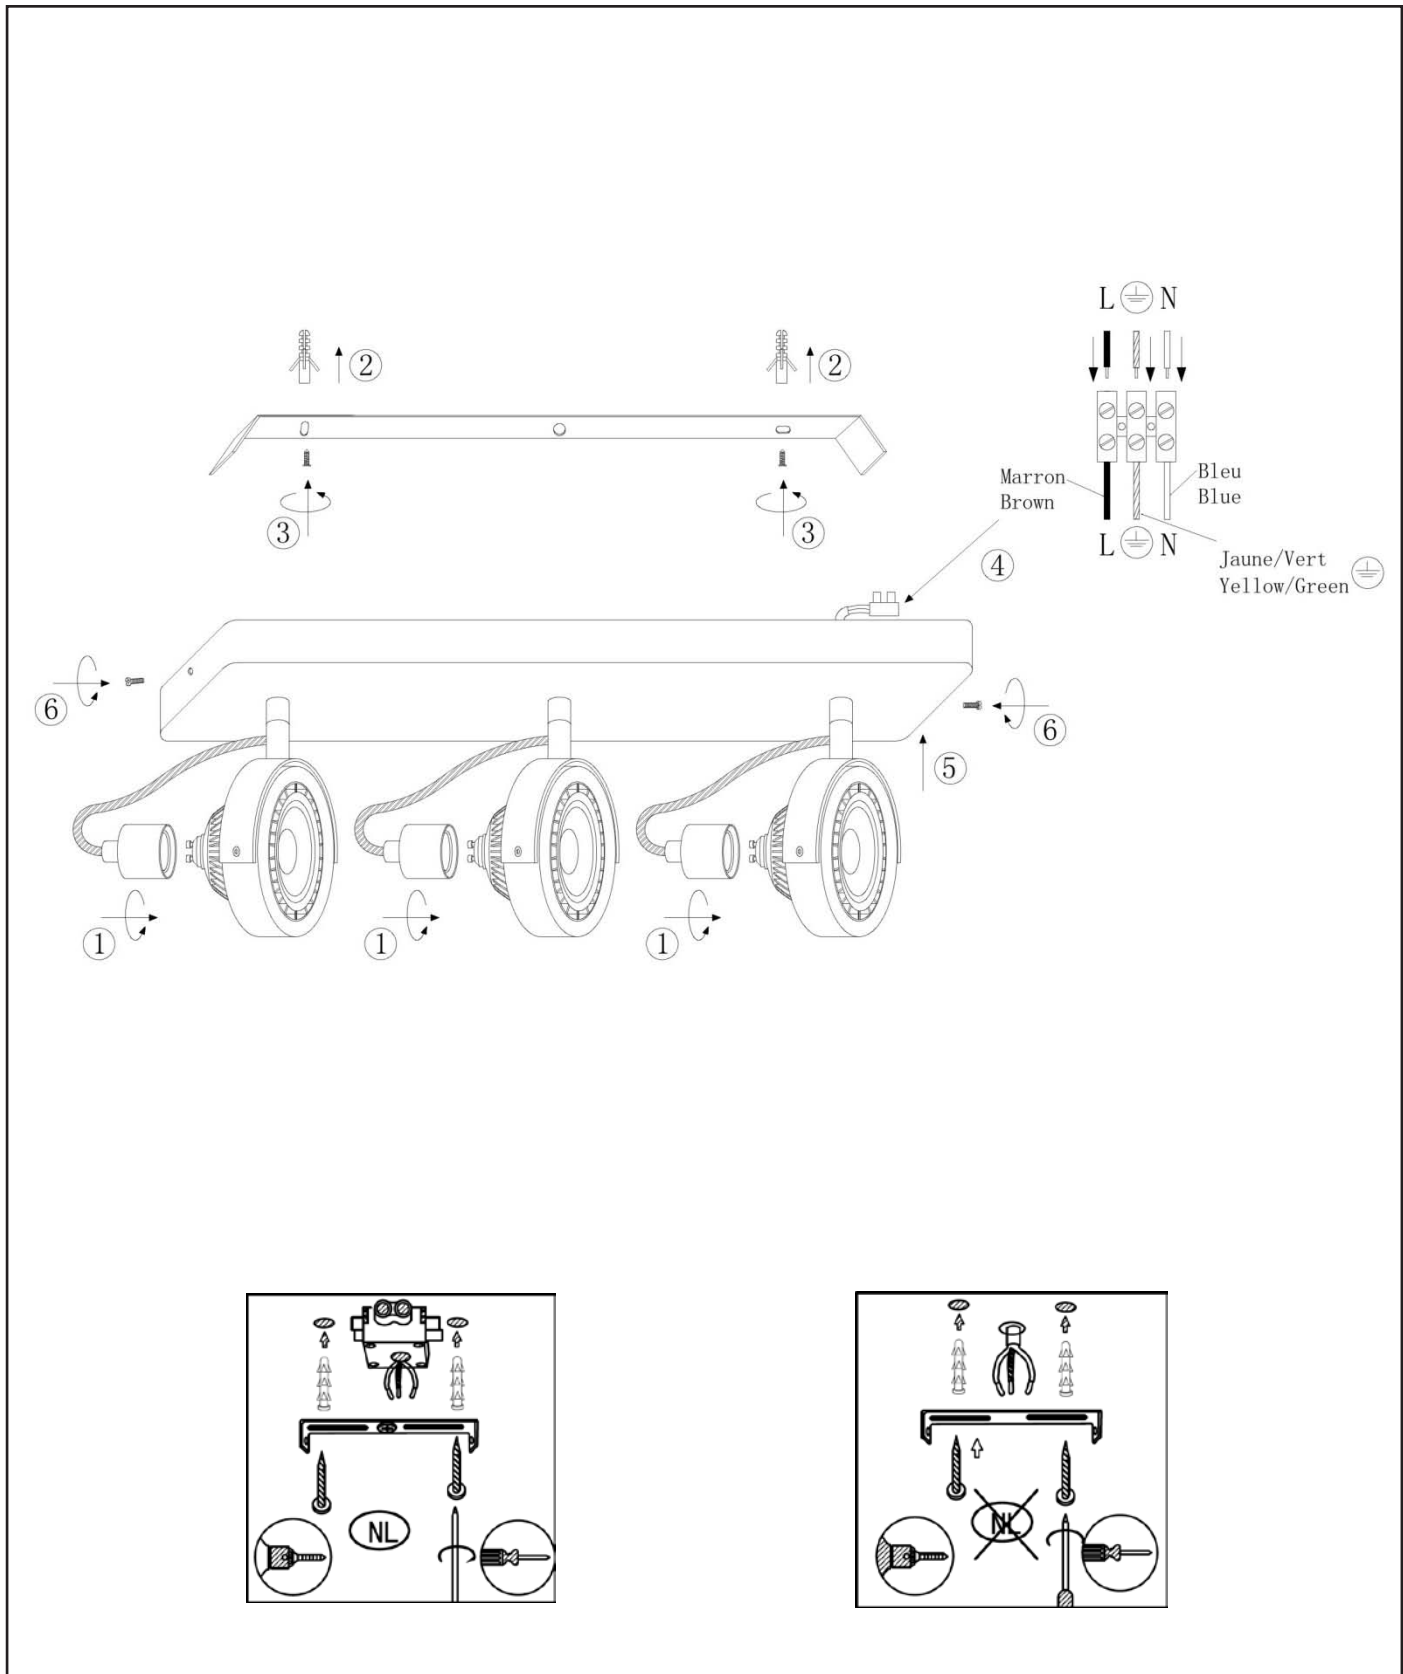

Height minimum : -

Height maximum : 20 cm

Dimensions shade LxWxH : cm x cm x cm

Main material : Steel+aluminium

Ceiling rose material : Steel

Color : Sandy black/Sandy white

Style : Modern

Shape : As shown

Weight : 2.4 kg

Warranty : 2 years

Product specifications

Dimmable : Yes

Light direction : Around (Head)

Adjustable in height :

Directional : 330/120 degree

Cable : Yes,Cable on product

Power requirements : 220-240V~50Hz

Bulb type & maximum wattage : GU10 max.12W

For more specifications of this product please visit

www.lucide.com

LUCIDE

TECHNICAL DRAWING & DIMENSIONS

TALA LED

Item number: 31931/36/30

EAN code : 5411212315731

Item number: 31931/36/31

EAN code : 5411212315748

For more specifications, dimensions please visit

www.lucide.com

LUCIDE

INSTALLATION DRAWING SPECIFICATIONS

Dit product bevat een lichtbron van energie-efficiëntieklasse A.
 Ce produit contient une source lumineuse de classe énergétique A.
 This product contains a light source of energy efficiency class A.
 Dieses Produkt enthält eine Lichtquelle der Energieeffizienzklasse A.
 Ten produkt zawiera ród o wiat a o klasie efektywno ci energetycznej A.