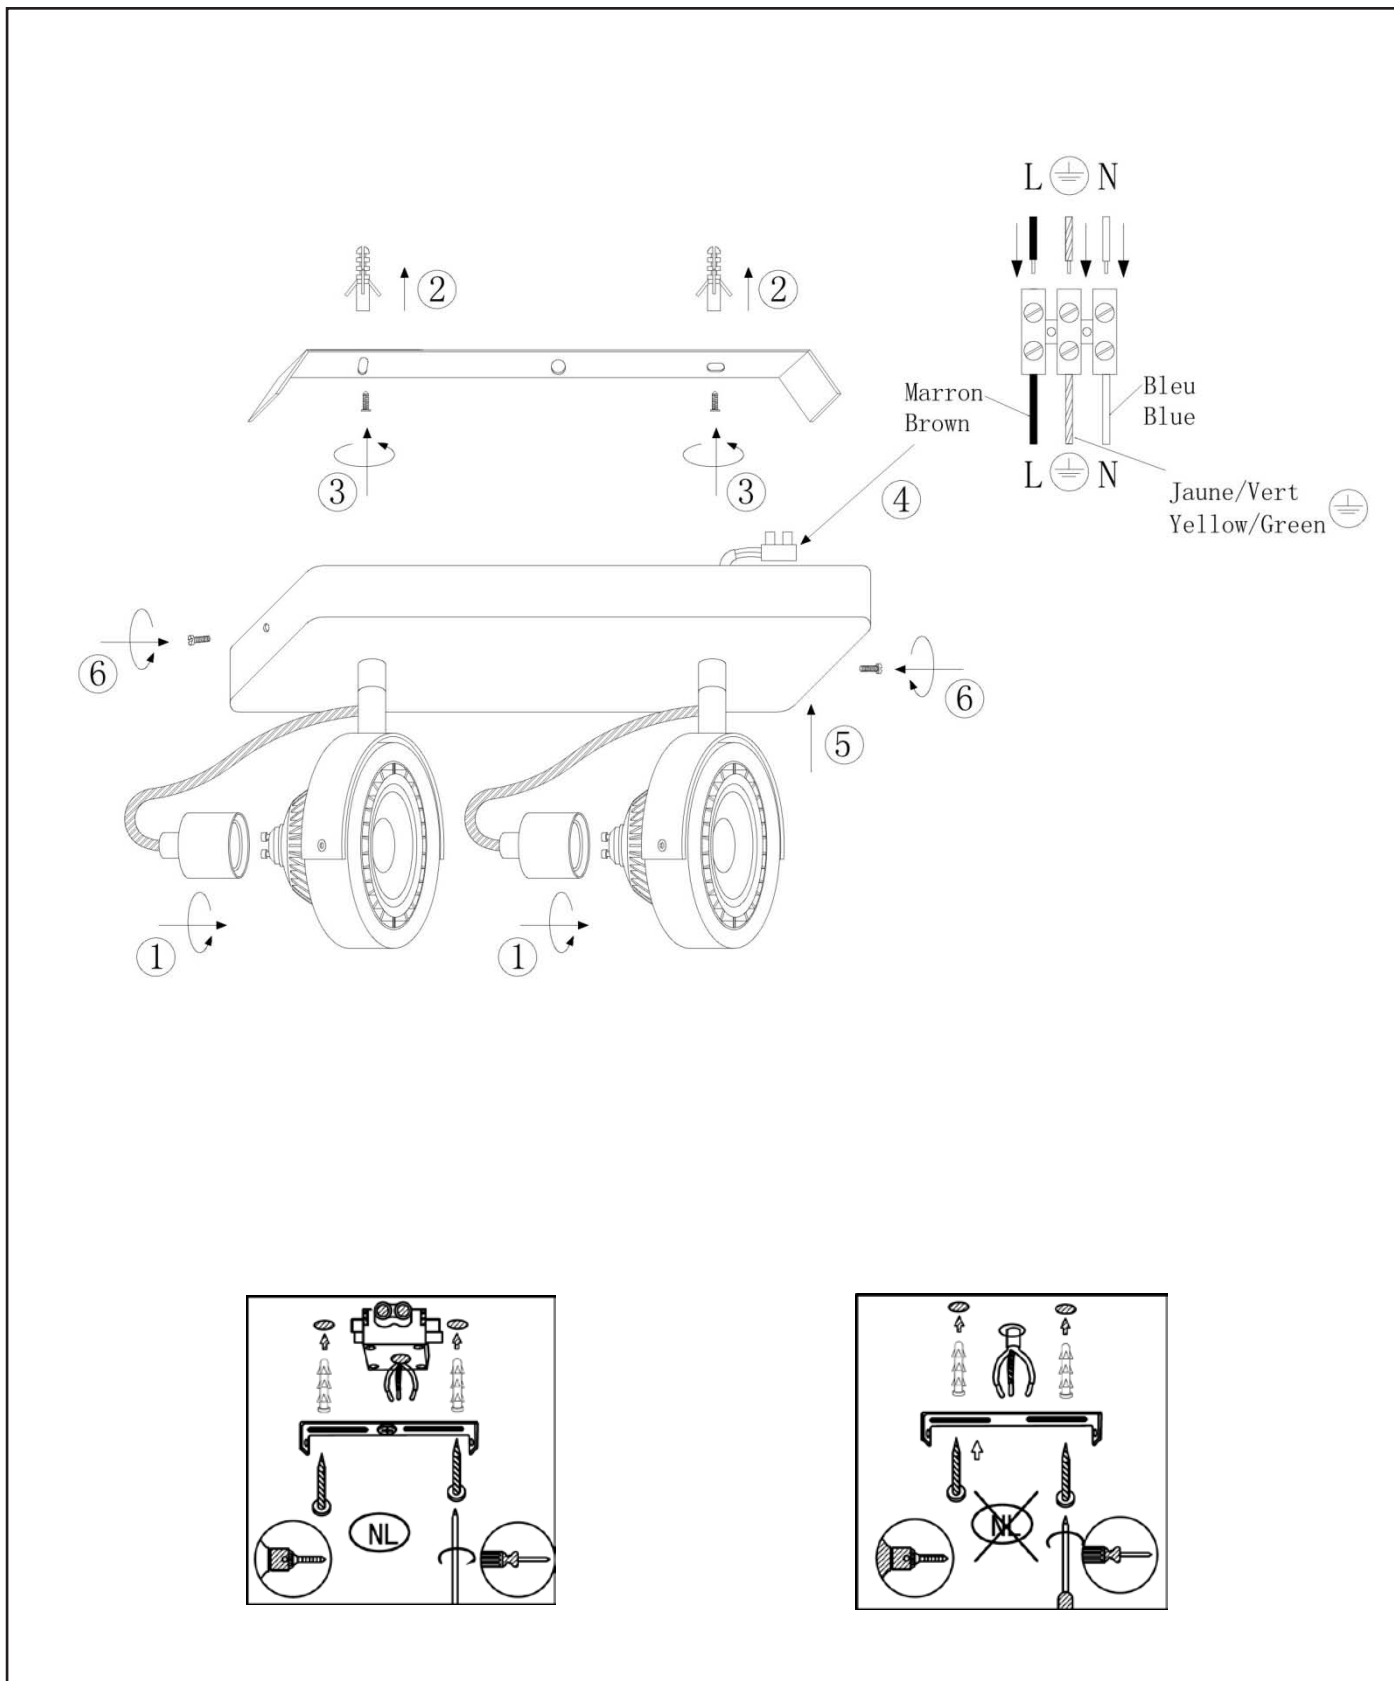

Height maximum : 20 cm

Dimensions shade LxWxH : cm x cm x cm

Main material : Steel+aluminium

Ceiling rose material : Steel

Color : Sandy black/Sandy white

Style : Modern

Shape : As shown

Weight : 1.7 kg

Warranty : 2 years

Product specifications

Dimmable : Yes

Light direction : Around (Head)

Adjustable in height :

Directional : 330/120 degree

Cable : Yes, Cable on product

Cable length : 15cm

Bulb type & maximum wattage : GU10 max.12W

For more specifications of this product please visit
www.lucide.com

LUCIDE

TECHNICAL DRAWING & DIMENSIONS

TALA LED

Item number:31931/24/3

EAN code : 5411212315717

Item number:31931/24/31

EAN code : 5411212315724

For more specifications, dimensions please visit

www.lucide.com

LUCIDE

INSTALLATION DRAWING SPECIFICATIONS

Dit product bevat een lichtbron van energie-efficiëntieklasse A.
 Ce produit contient une source lumineuse de classe énergétique A.
 This product contains a light source of energy efficiency class A.
 Dieses Produkt enthält eine Lichtquelle der Energieeffizienzklasse A.
 Ten produkt zawiera ród o wiat a o klasie efektywno ci energetycznej A.