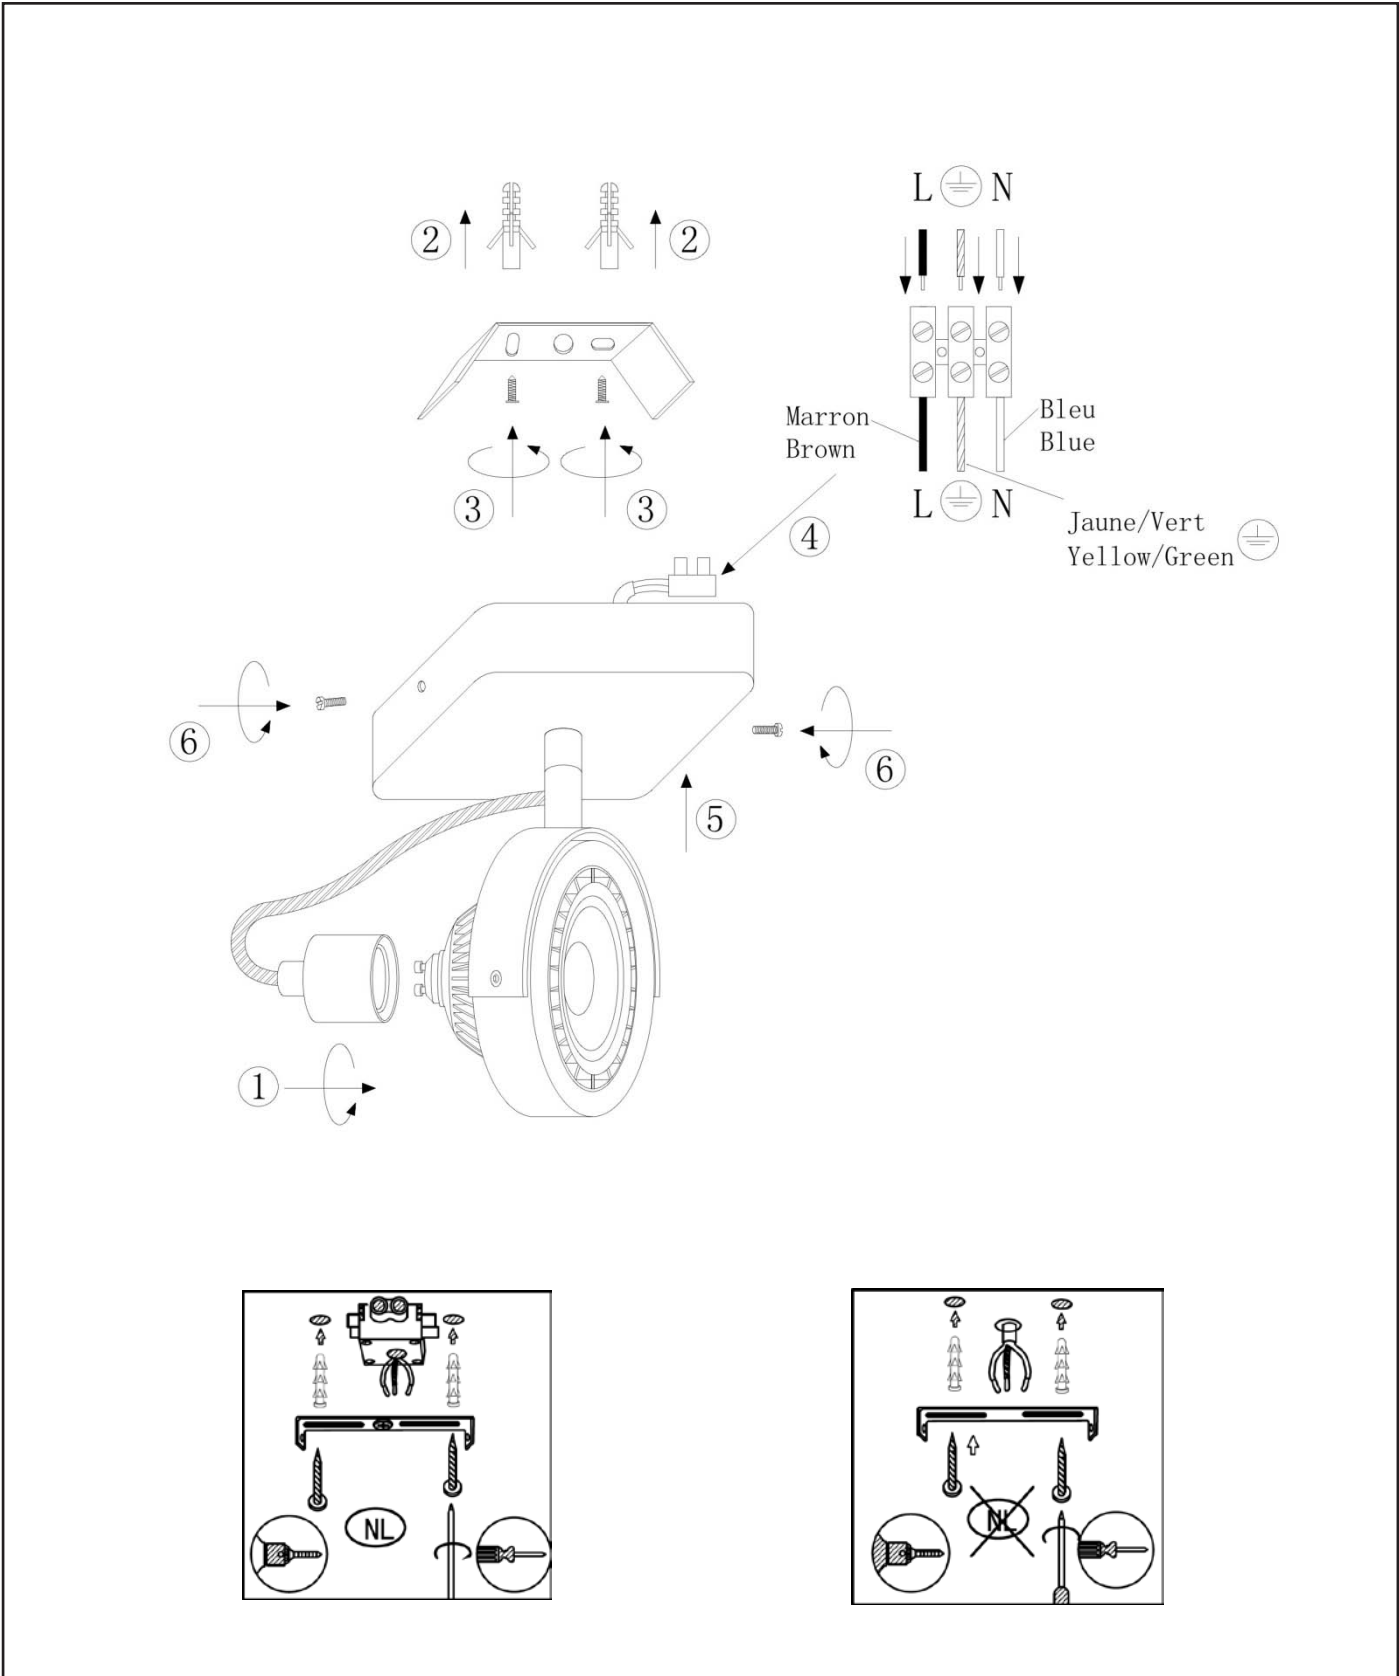

Height maximum : 20 cm

Dimensions shade LxWxH : cm x cm x cm

Main material : Steel+aluminium

Ceiling rose material : Steel

Color : Sandy black/Sandy white

Style : Modern

Shape : As shown

Weight : 1.7 kg

Warranty : 2 years

Product specifications

Dimmable : Yes

Light direction : Around (Head)

Adjustable in height : -

Directional : 330/120 degree

Cable : Yes, Cable on product

Cable length : 15cm

Bulb type & maximum wattage : GU10 max.12W

For more specifications of this product please visit

www.lucide.com

LUCIDE

TECHNICAL DRAWING & DIMENSIONS

TALA LED

Item number :31931/12/3

EAN code : 5411212315694

Item number :31931/12/31

EAN code : 5411212315700

For more specifications, dimensions please visit

www.lucide.com

LUCIDE

INSTALLATION DRAWING SPECIFICATIONS

Dit product bevat een lichtbron van energie-efficiëntieklasse A.
 Ce produit contient une source lumineuse de classe énergétique A.
 This product contains a light source of energy efficiency class A.
 Dieses Produkt enthält eine Lichtquelle der Energieeffizienzklasse A.
 Ten produkt zawiera ród o wiat a o klasie efektywno ci energetycznej A.