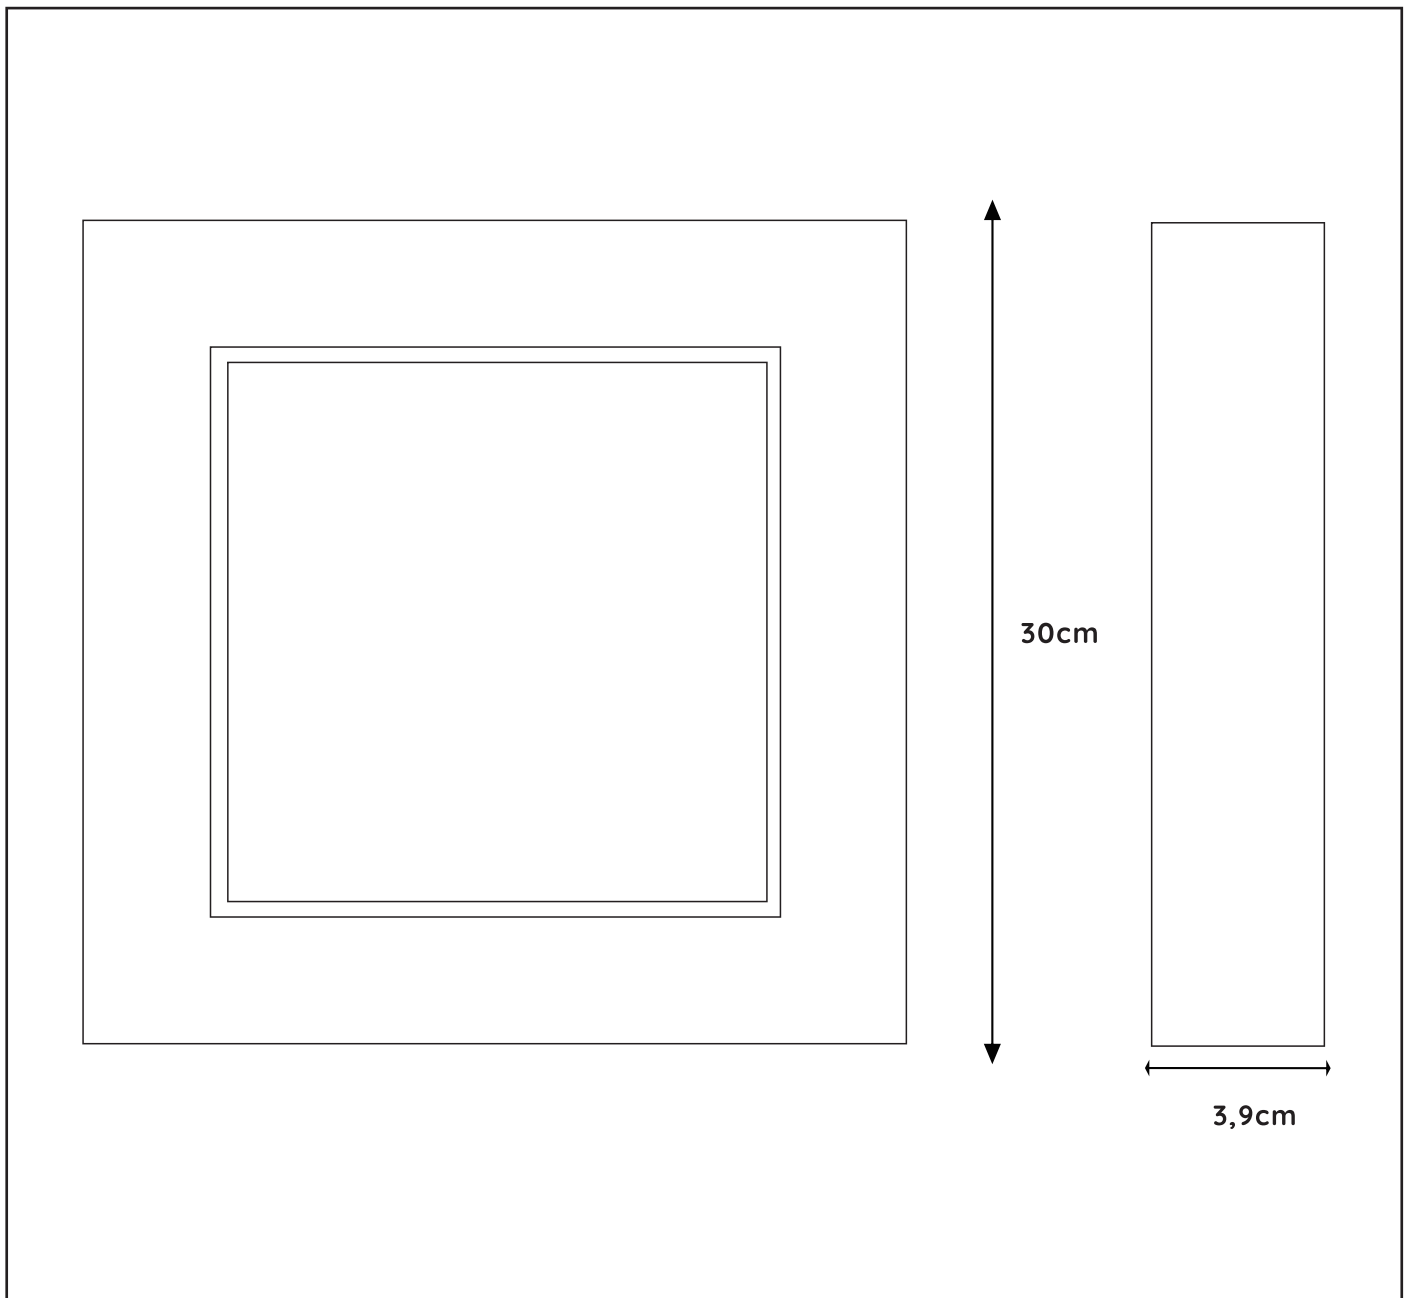

L U C I D E

GENERAL SPECIFICATION

item number : 28117/30/30

EAN code : 5411212281272

item number : 28117/30/31

EAN code : 5411212281357

BRICE LED**General**

Dimensions LxWxH : 30cmx30cmx3,9cm

Height minimum : 3,9cm

Height maximum : 3,9cm

Dimensions shade LxWxH : -

Main material : Aluminum, PMMA

Ceiling rose material : -

Color : Matt black & Matt white

Style : Modern

Shape : Square

Weight : 2.08kg

Warranty : 3 years

**Installation of items
in bathroom:****Product specifications**

Dimmable : Yes

Light direction : Around (diffuser)

Adjustable in height : Not adjustable In Height
(Before Installation)

Item number :28117/30/31

EAN code :5411212281357

For more specifications, dimensions please visit

www.lucide.com

INSTALLATION DRAWING SPECIFICATIONS

Dit product bevat een lichtbron van energie-efficiëntieklasse G
 Ce produit contient une source lumineuse de classe énergétique G
 This product contains a light source of energy efficiency class G
 Dieses Produkt enthält eine Lichtquelle der Energieeffizienzklasse G
 Ten produkt zawiera ród o wiat a o klasie efektywno ci energetycznej G