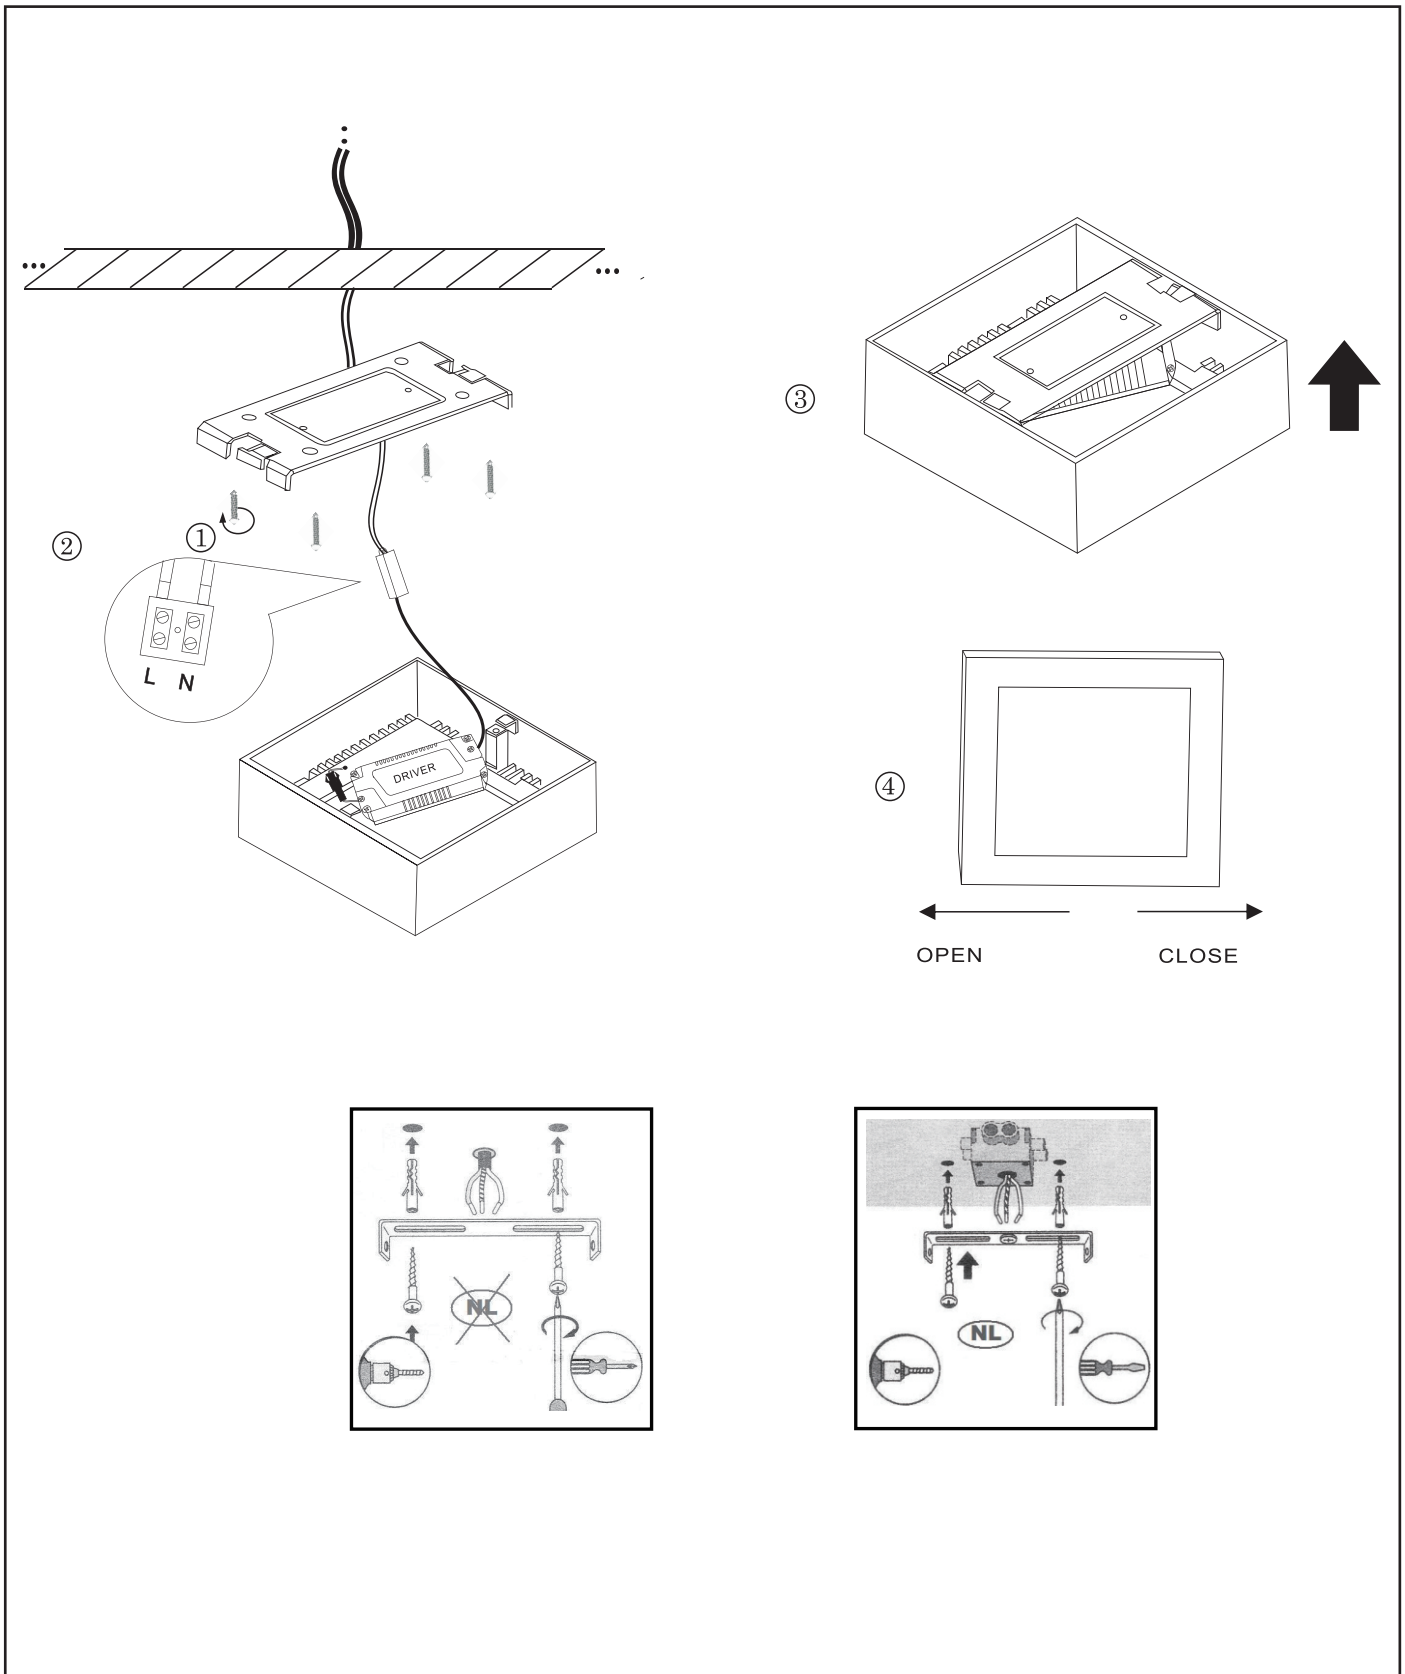

L U C I D E

GENERAL SPECIFICATION

item number : 28117/30/30

EAN code : 5411212281272

item number : 28117/30/31

EAN code : 5411212281357

BRICE LED**General**

Dimensions LxWxH : 30cmx30cmx3,9cm

Height minimum : 3,9cm

Height maximum : 3,9cm

Dimensions shade LxWxH : -

Main material : Aluminum, PMMA

Ceiling rose material : -

Color : Matt black & Matt white

Style : Modern

Shape : Square

zone 2
minimum

IP44

zone 3
minimum

IP21

For more specifications of
this product please visit
www.lucide.com

BRICE LED

Item number :28117/30/30

EAN code :5411212281272

Item number :28117/30/31

EAN code :5411212281357

For more specifications, dimensions please visit

www.lucide.com

INSTALLATION DRAWING SPECIFICATIONS

Dit product bevat een lichtbron van energie-efficiëntieklasse G
 Ce produit contient une source lumineuse de classe énergétique G
 This product contains a light source of energy efficiency class G
 Dieses Produkt enthält eine Lichtquelle der Energieeffizienzklasse G
 Ten produkt zawiera ród o wiat a o klasie efektywno ci energetycznej G