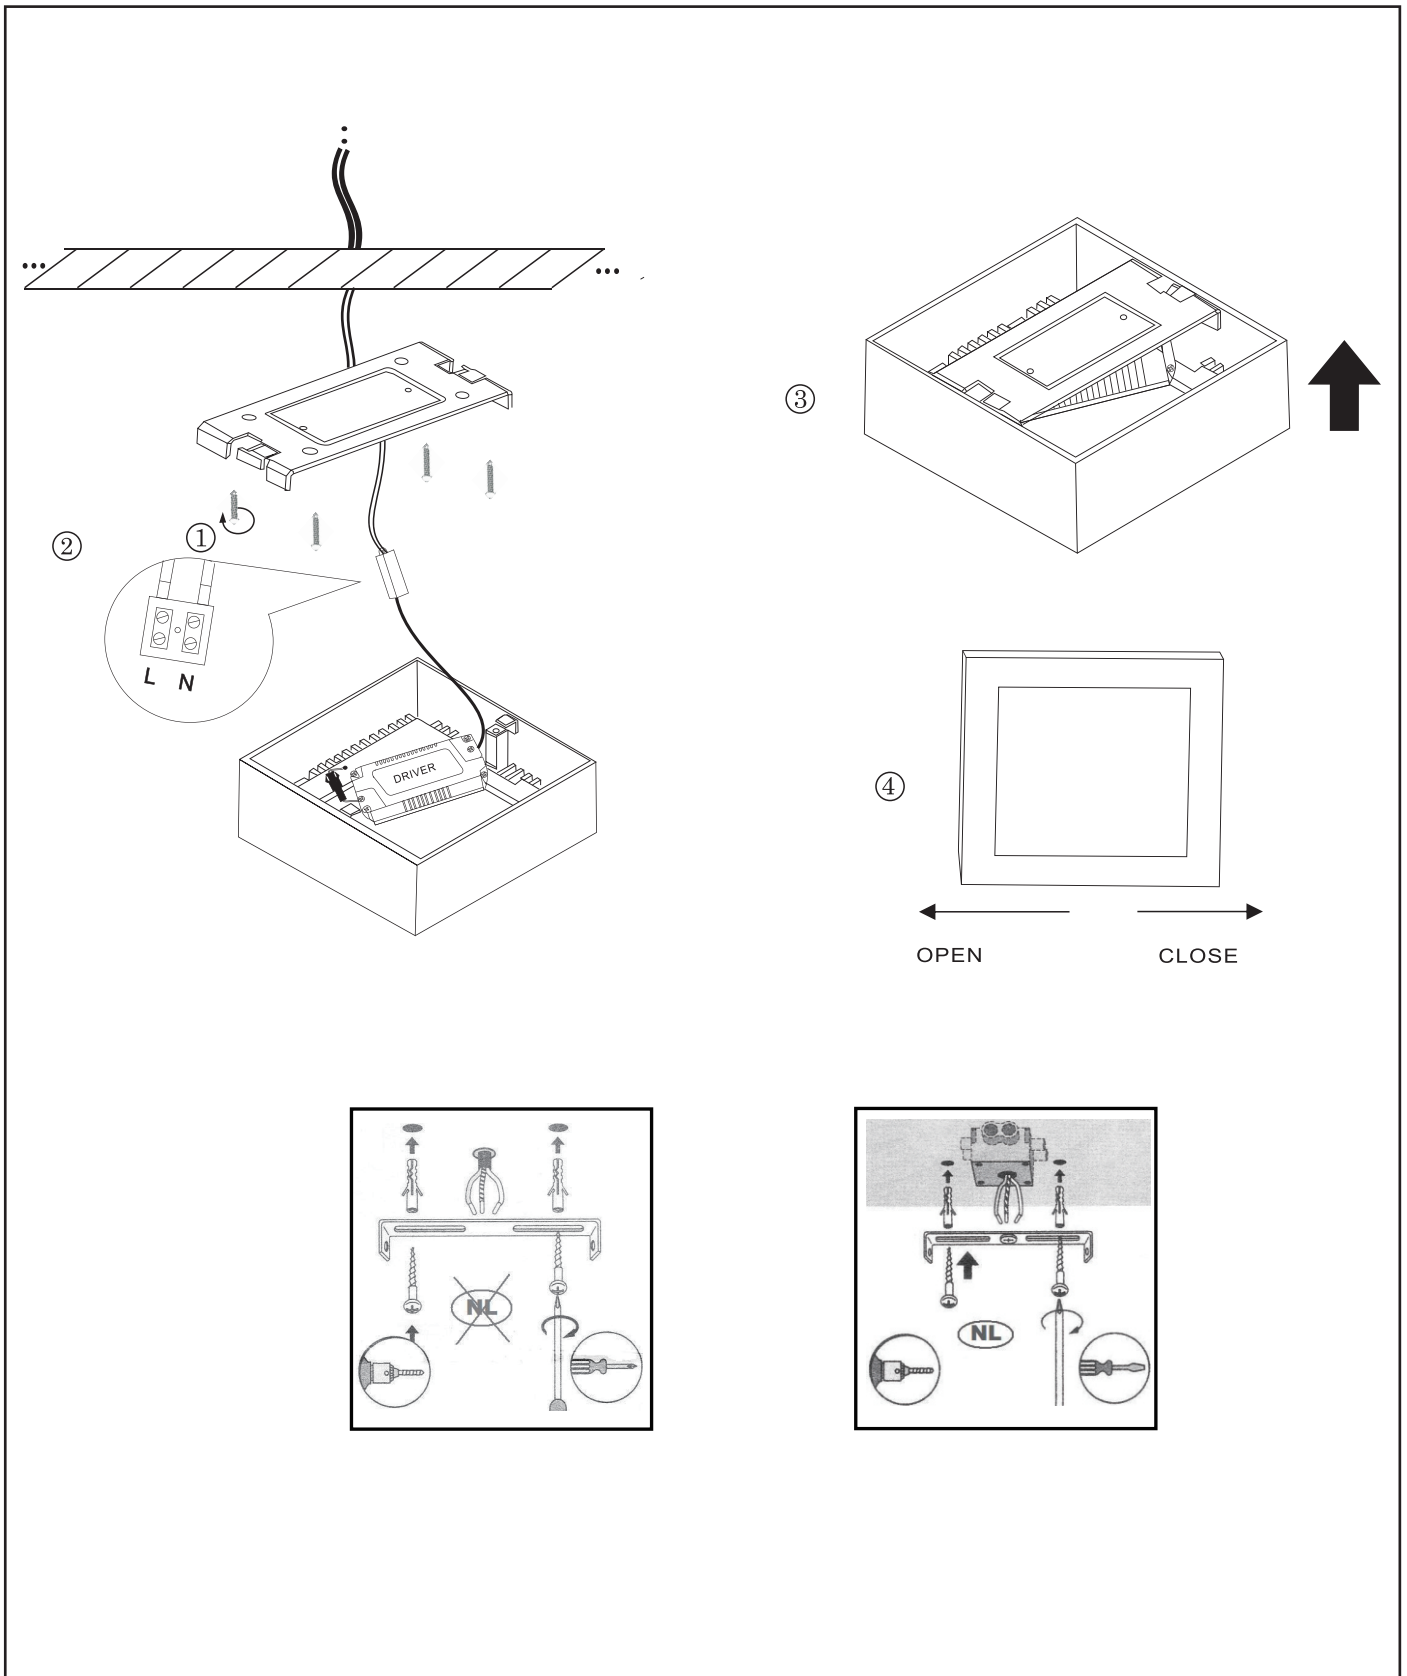

L U C I D E

GENERAL SPECIFICATION

item number : 28117/30/30

EAN code : 5411212281272

item number : 28117/30/31

EAN code : 5411212281357

BRICE LED**General**

Dimensions LxWxH : 30cmx30cmx3,9cm

Height minimum : 3,9cm

Height maximum : 3,9cm

Dimensions shade LxWxH : -

Main material : Aluminum, PMMA

Ceiling rose material : -

Color : Matt black & Matt white

Style : Modern

Shape : Square

zone 2
minimum

IP44

zone 3
minimum

IP21

For more specifications of
this product please visit
www.lucide.com

BRICE LED

Item number :28117/30/30

EAN code :5411212281272

Item number :28117/30/31

EAN code :5411212281357

For more specifications, dimensions please visit

www.lucide.com

INSTALLATION DRAWING SPECIFICATIONS

Dit product bevat een lichtbron van energie-efficiëntieklasse G
 Ce produit contient une source lumineuse de classe énergétique G
 This product contains a light source of energy efficiency class G
 Dieses Produkt enthält eine Lichtquelle der Energieeffizienzklasse G
 Ten produkt zawiera ród o wiat a o klasie efektywno ci energetycznej G