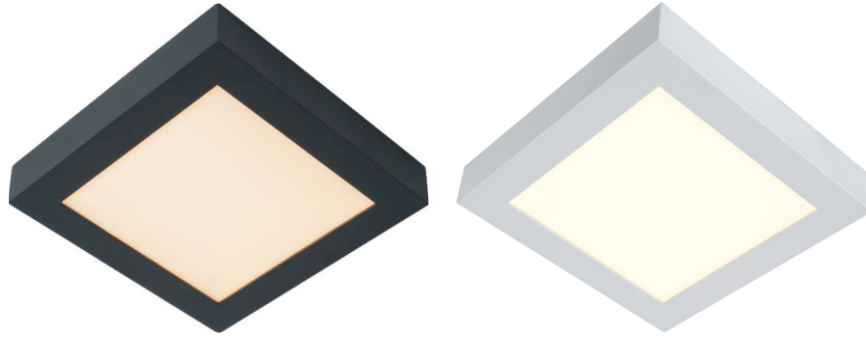

LUCIDE

GENERAL SPECIFICATION

item number : 28117/22/30

EAN code : 5411212281265

item number : 28117/22/31

EAN code : 5411212281340

BRICE LED**General**

Dimensions LxWxH : 22cmx22cmx3,9cm

Height minimum : 3,9cm

Height maximum : 3,9cm

Dimensions shade LxWxH : -

Main material : Aluminum, PMMA

Ceiling rose material : -

Color : Matt black & Matt white

Style : Modern

Shape : Square