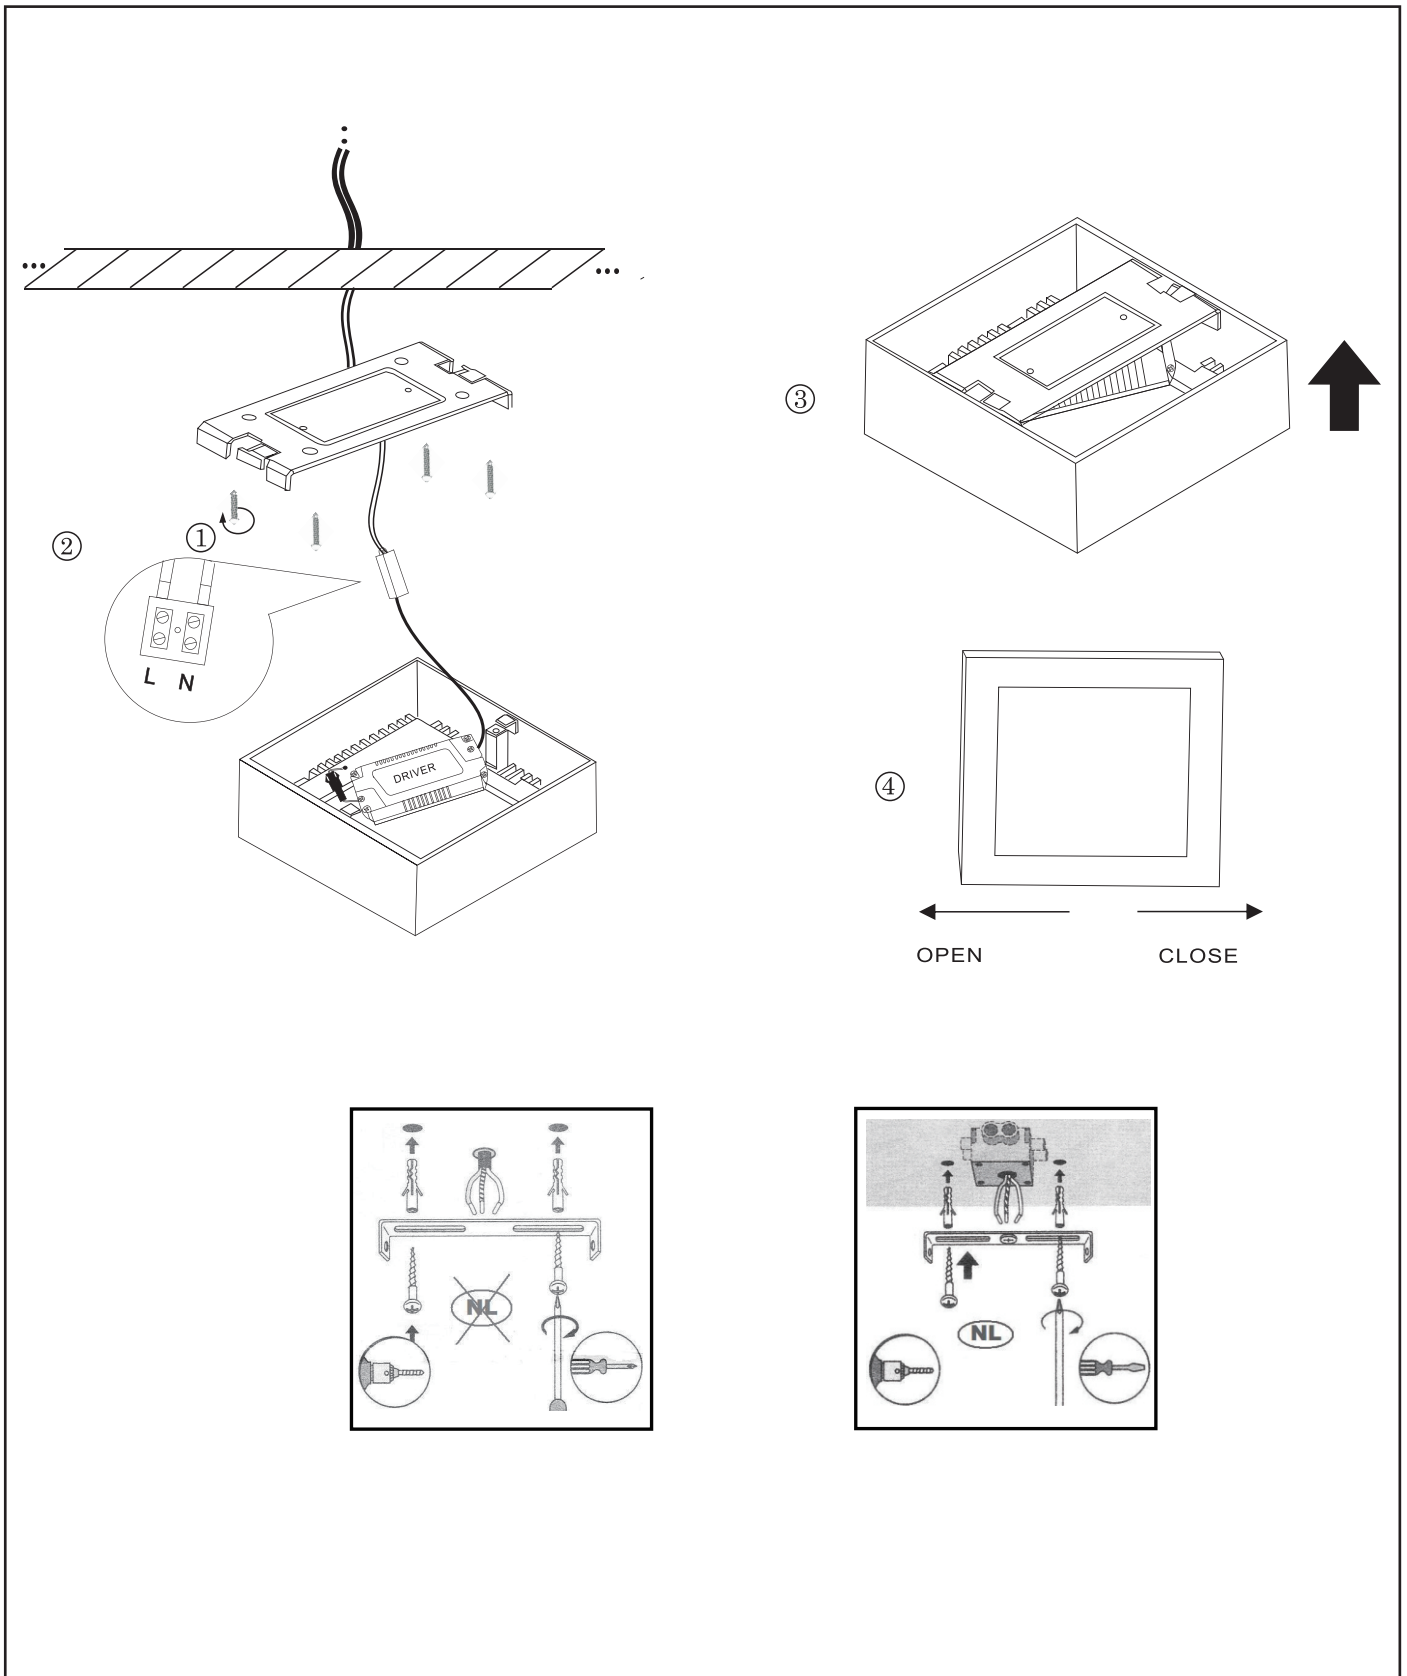

L U C I D E

GENERAL SPECIFICATION

item number : 28117/17/30

EAN code : 5411212281258

item number : 28117/17/31

EAN code : 5411212281333

BRICE LED**General**

Dimensions LxWxH : 16.8cmx16.8cmx3,9cm

Height minimum : 3,9cm

Height maximum : 3,9cm

Dimensions shade LxWxH : -

Main material : Aluminum, PMMA

Ceiling rose material : -

Color : Matt black&Matt white

Style : Modern

Shape : Square

zone 2
minimum

IP44

zone 3
minimum

IP21

For more specifications of
this product please visit
www.lucide.com

TECHNICALDRAWING & DIMENSIONS

BRICE LED

Item number :28117/17/30

EAN code :5411212281258

Item number :28117/17/31

EAN code :5411212281333

For more specifications, dimensions please visit

www.lucide.com

INSTALLATION DRAWING SPECIFICATIONS

Dit product bevat een lichtbron van energie-efficiëntieklasse G
 Ce produit contient une source lumineuse de classe énergétique G
 This product contains a light source of energy efficiency class G
 Dieses Produkt enthält eine Lichtquelle der Energieeffizienzklasse G
 Ten produkt zawiera ród o wiat a o klasie efektywno ci energetycznej G