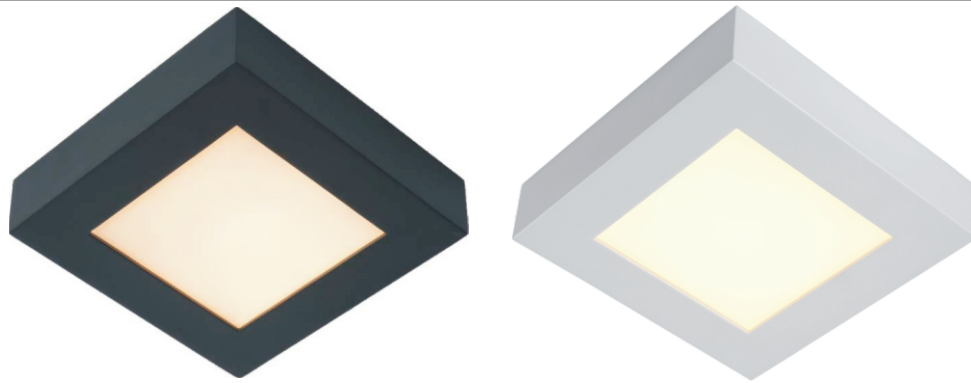

## GENERAL SPECIFICATION

item number : 28117/17/30

EAN code : 5411212281258

item number : 28117/17/31

EAN code : 5411212281333

**BRICE LED****General**

Dimensions LxWxH : 16.8cmx16.8cmx3,9cm

Height minimum : 3,9cm

Height maximum : 3,9cm

Dimensions shade LxWxH : -

Main material : Aluminum, PMMA

Ceiling rose material : -

Color : Matt black&amp;Matt white

Style : Modern

Shape : Square

Weight : 0.91 kg