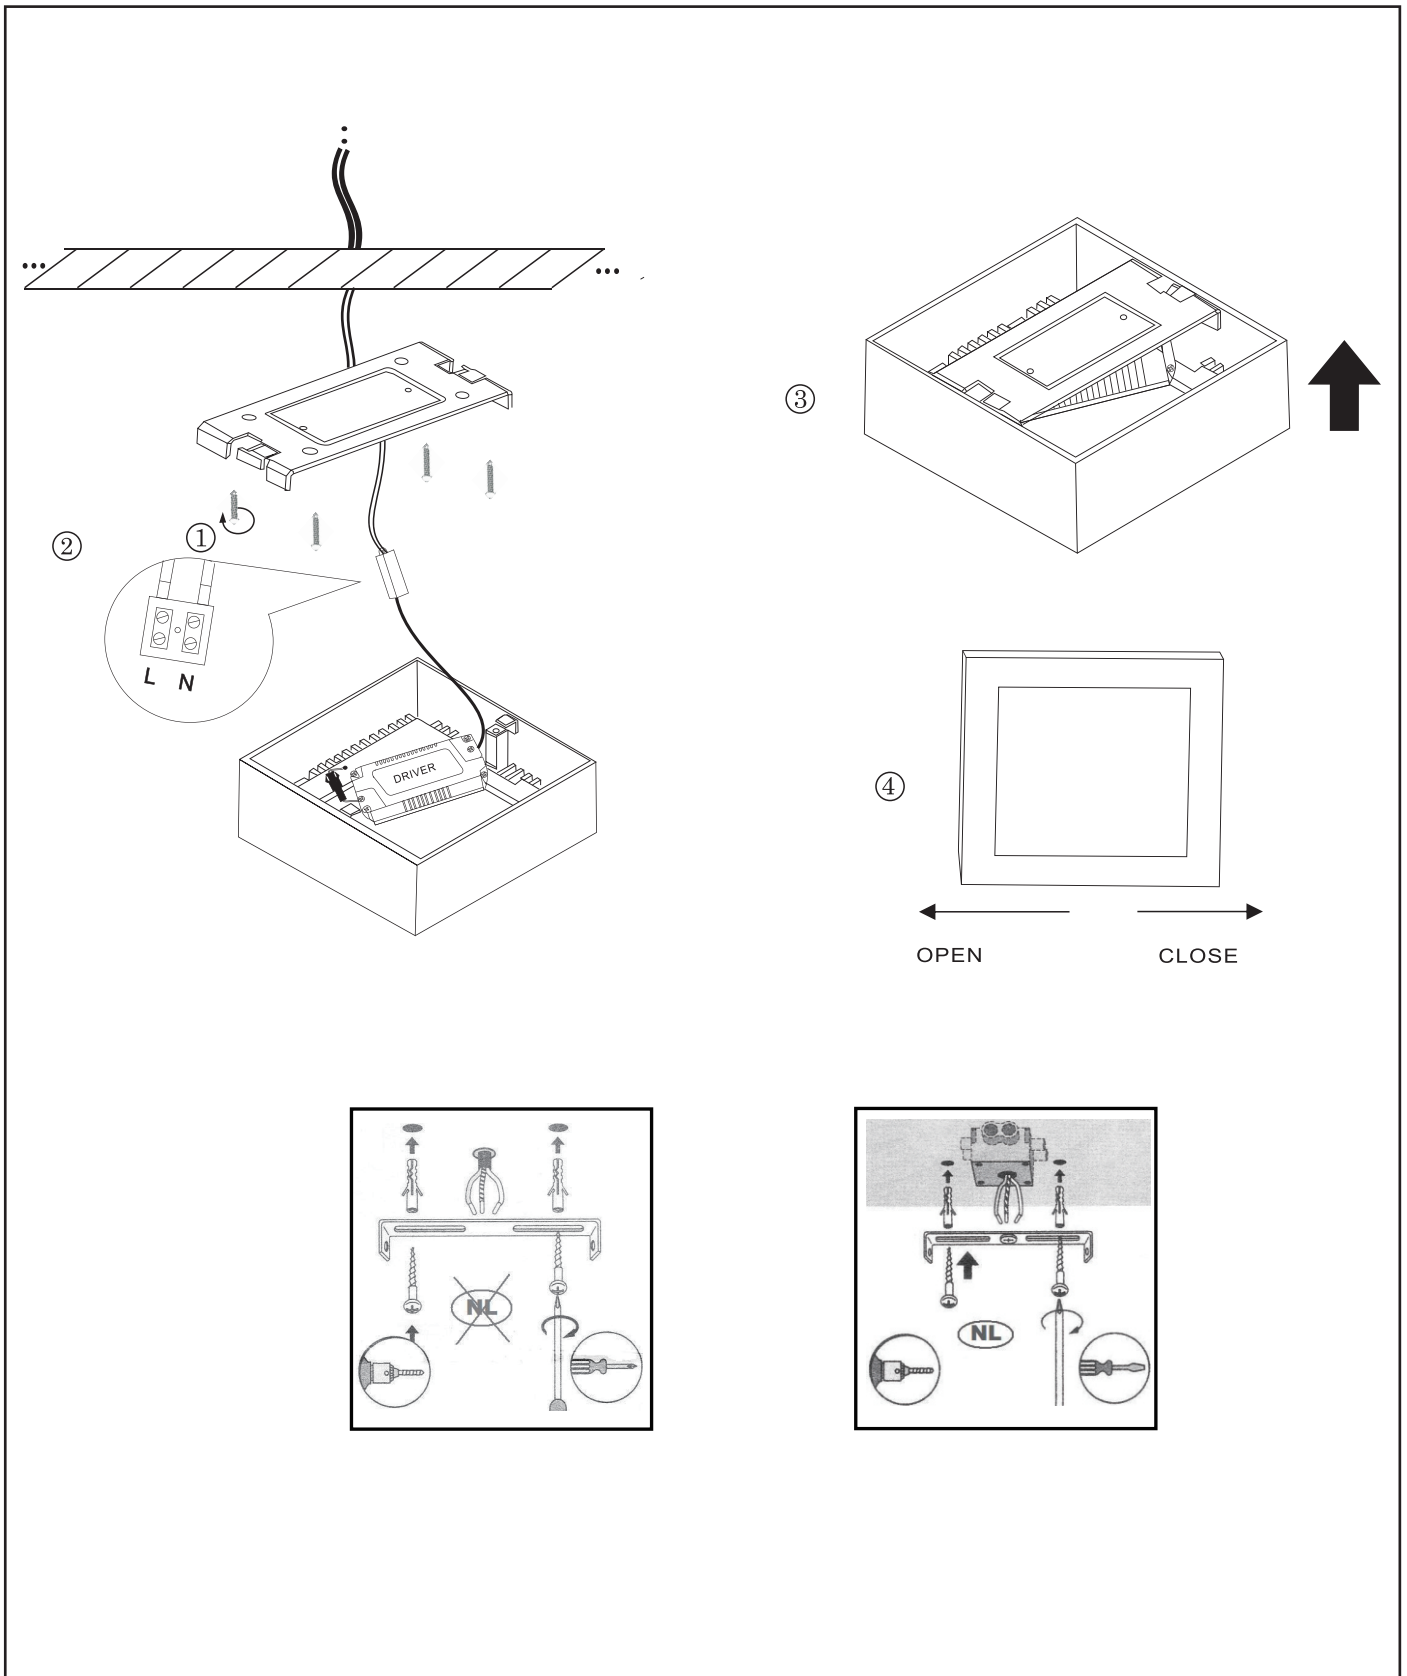

Dimensions LxWxH : 10.8cmx10.8cmx3,9cm

Height minimum : 3,9cm

Height maximum : 3,9cm

Dimensions shade LxWxH : -

Main material : Aluminum, PMMA

Ceiling rose material : -

Color : Matt black & Matt white

Style : Modern

Directional : 110°

Cable : No cable On Product

Cable length : - cm

Sensor : Without Sensor

Control : Light Switch Control

IP-Class : 44

Electric class : 2

Light source including ? : Yes

zone 3
minimum

For more specifications of
this product please visit
www.lucide.com

BRICE LED

Item number :28117/11/30

EAN code :5411212281241

Item number :28117/11/31

EAN code :5411212281326

For more specifications, dimensions please visit

www.lucide.com

INSTALLATION DRAWING SPECIFICATIONS

Dit product bevat een lichtbron van energie-efficiëntieklasse G
 Ce produit contient une source lumineuse de classe énergétique G
 This product contains a light source of energy efficiency class G
 Dieses Produkt enthält eine Lichtquelle der Energieeffizienzklasse G
 Ten produkt zawiera ród o wiat a o klasie efektywno ci energetycznej G