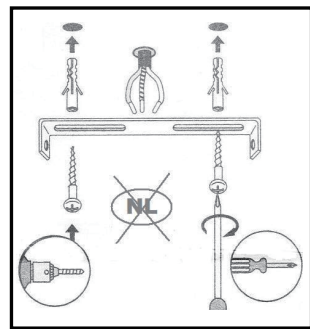

Item number :28117/11/31

EAN code :5411212281326

For more specifications, dimensions please visit

www.lucide.com

INSTALLATION DRAWING SPECIFICATIONS

Dit product bevat een lichtbron van energie-efficiëntieklasse G
 Ce produit contient une source lumineuse de classe énergétique G
 This product contains a light source of energy efficiency class G
 Dieses Produkt enthält eine Lichtquelle der Energieeffizienzklasse G
 Ten produkt zawiera ród o wiat a o klasie efektywno ci energetycznej G