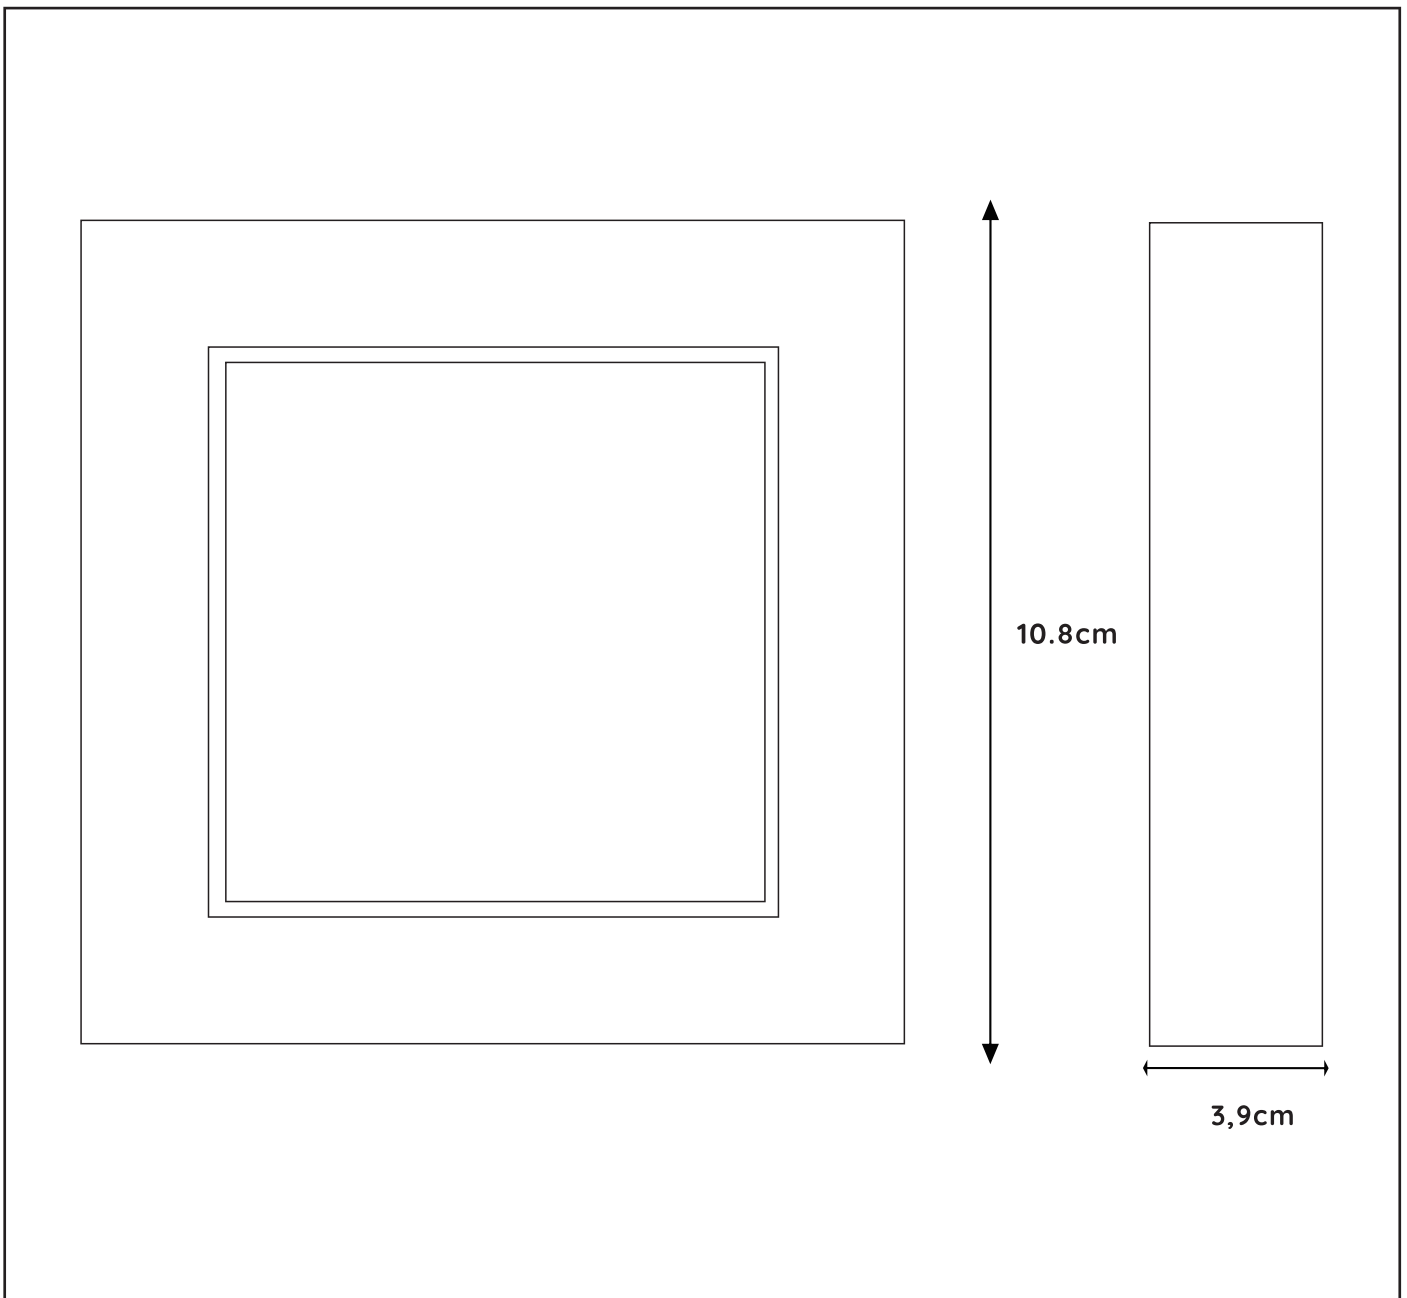

Dimensions LxWxH : 10.8cmx10.8cmx3,9cm

Height minimum : 3,9cm

Height maximum : 3,9cm

Dimensions shade LxWxH : -

Main material : Aluminum, PMMA

Ceiling rose material : -

Color : Matt black & Matt white

Style : Modern

Shape : Square

Weight : 0.44kg

Warranty : 3 years

Installation of items in bathroom:

Product specifications

Dimmable : Yes

Light direction : Around(diffuser)

Adjustable in height : Not adjustable In Height
(Before Installation)

Item number :28117/11/31

EAN code :5411212281326

For more specifications, dimensions please visit

www.lucide.com

INSTALLATION DRAWING SPECIFICATIONS

Dit product bevat een lichtbron van energie-efficiëntieklasse G
 Ce produit contient une source lumineuse de classe énergétique G
 This product contains a light source of energy efficiency class G
 Dieses Produkt enthält eine Lichtquelle der Energieeffizienzklasse G
 Ten produkt zawiera ród o wiat a o klasie efektywno ci energetycznej G