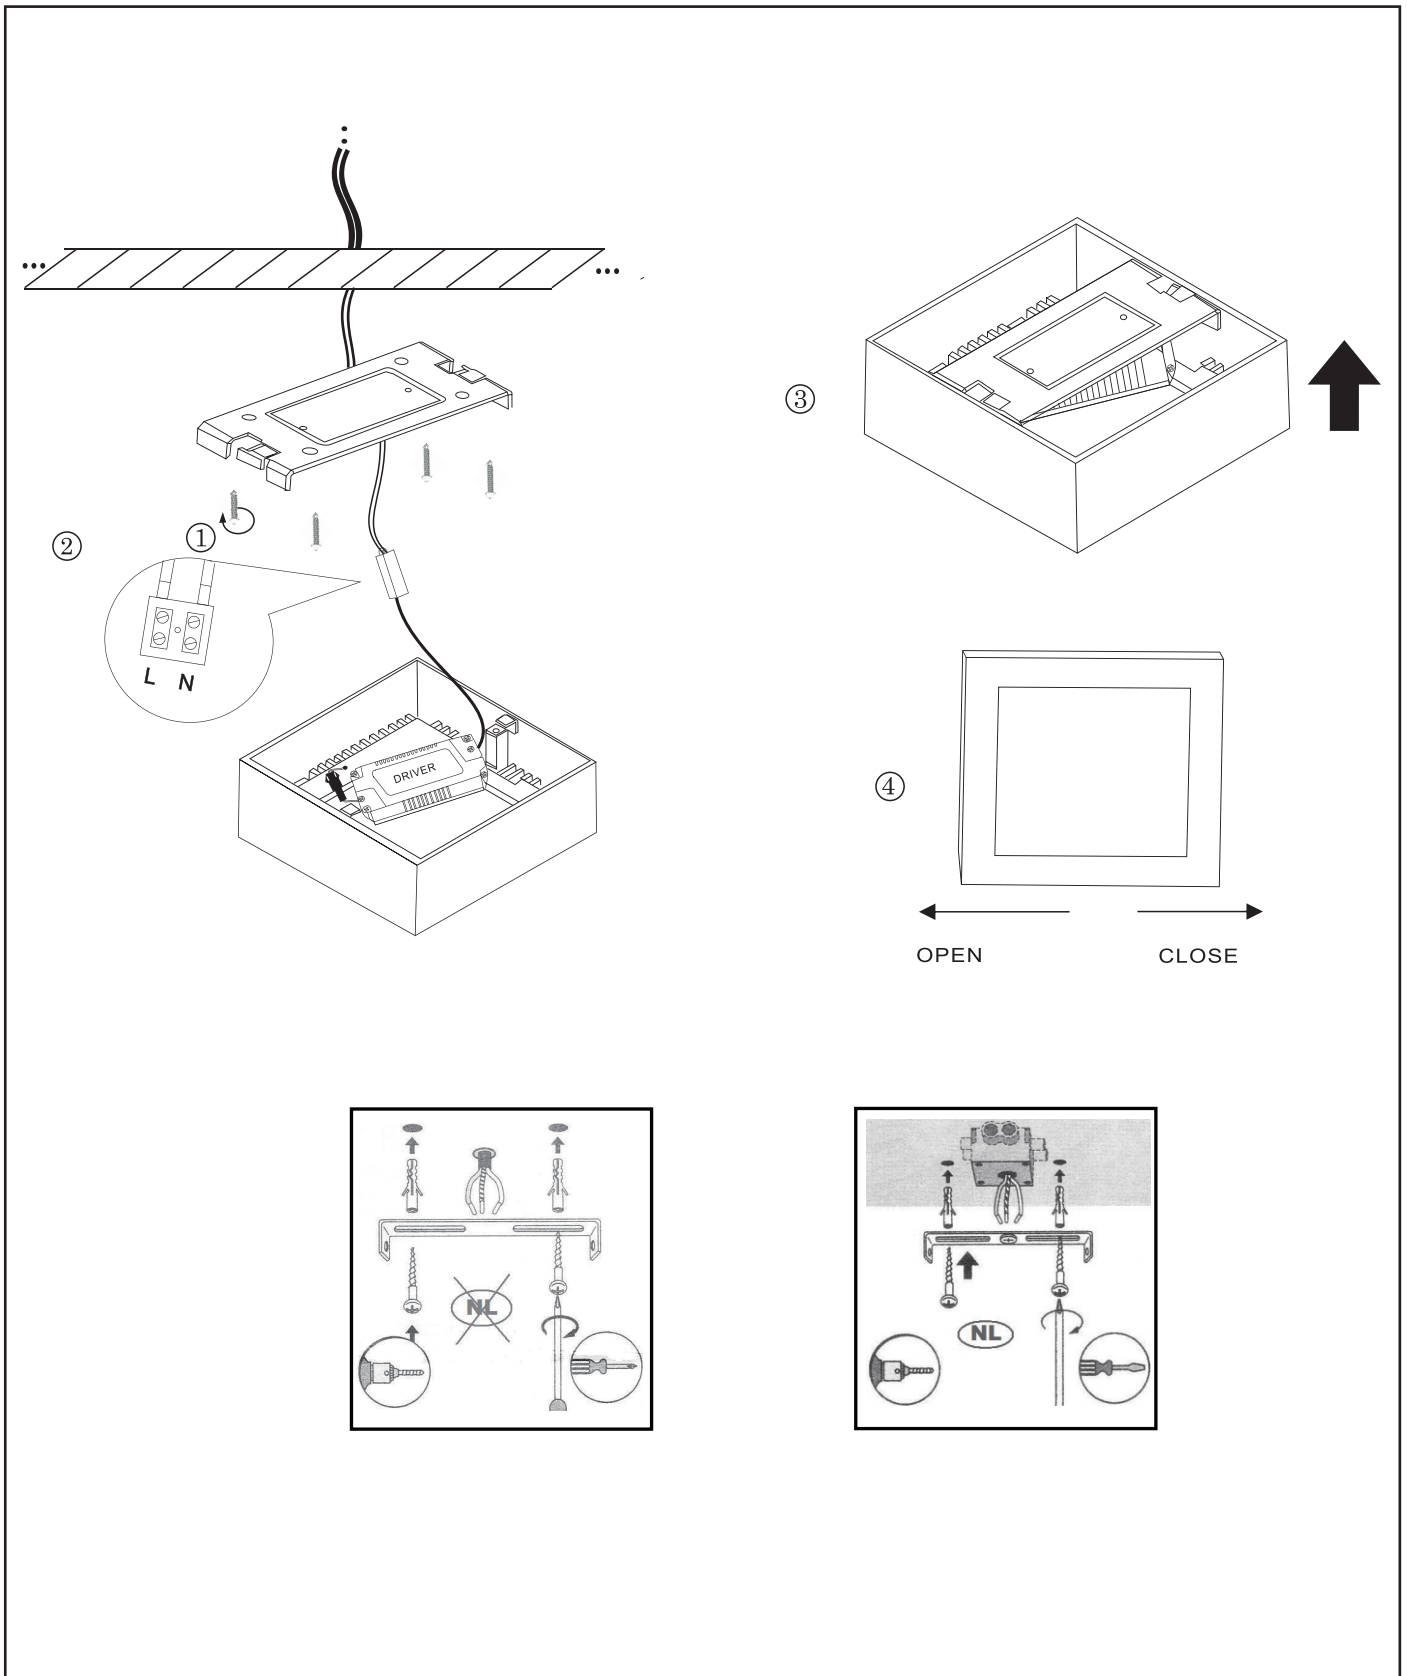

Dimensions LxWxH : 10.8cmx10.8cmx3,9cm

Height minimum : 3,9cm

Height maximum : 3,9cm

Dimensions shade LxWxH : -

Main material : Aluminum, PMMA

Ceiling rose material : -

Color : Matt black & Matt white

Style : Modern

zone 2
minimum

IP44

zone 3
minimum

IP21

For more specifications of
this product please visit
www.lucide.com

BRICE LED

Item number :28117/11/30

EAN code :5411212281241

Item number :28117/11/31

EAN code :5411212281326

For more specifications, dimensions please visit

www.lucide.com

INSTALLATION DRAWING SPECIFICATIONS

Dit product bevat een lichtbron van energie-efficiëntieklasse G
 Ce produit contient une source lumineuse de classe énergétique G
 This product contains a light source of energy efficiency class G
 Dieses Produkt enthält eine Lichtquelle der Energieeffizienzklasse G
 Ten produkt zawiera ród o wiat a o klasie efektywno ci energetycznej G