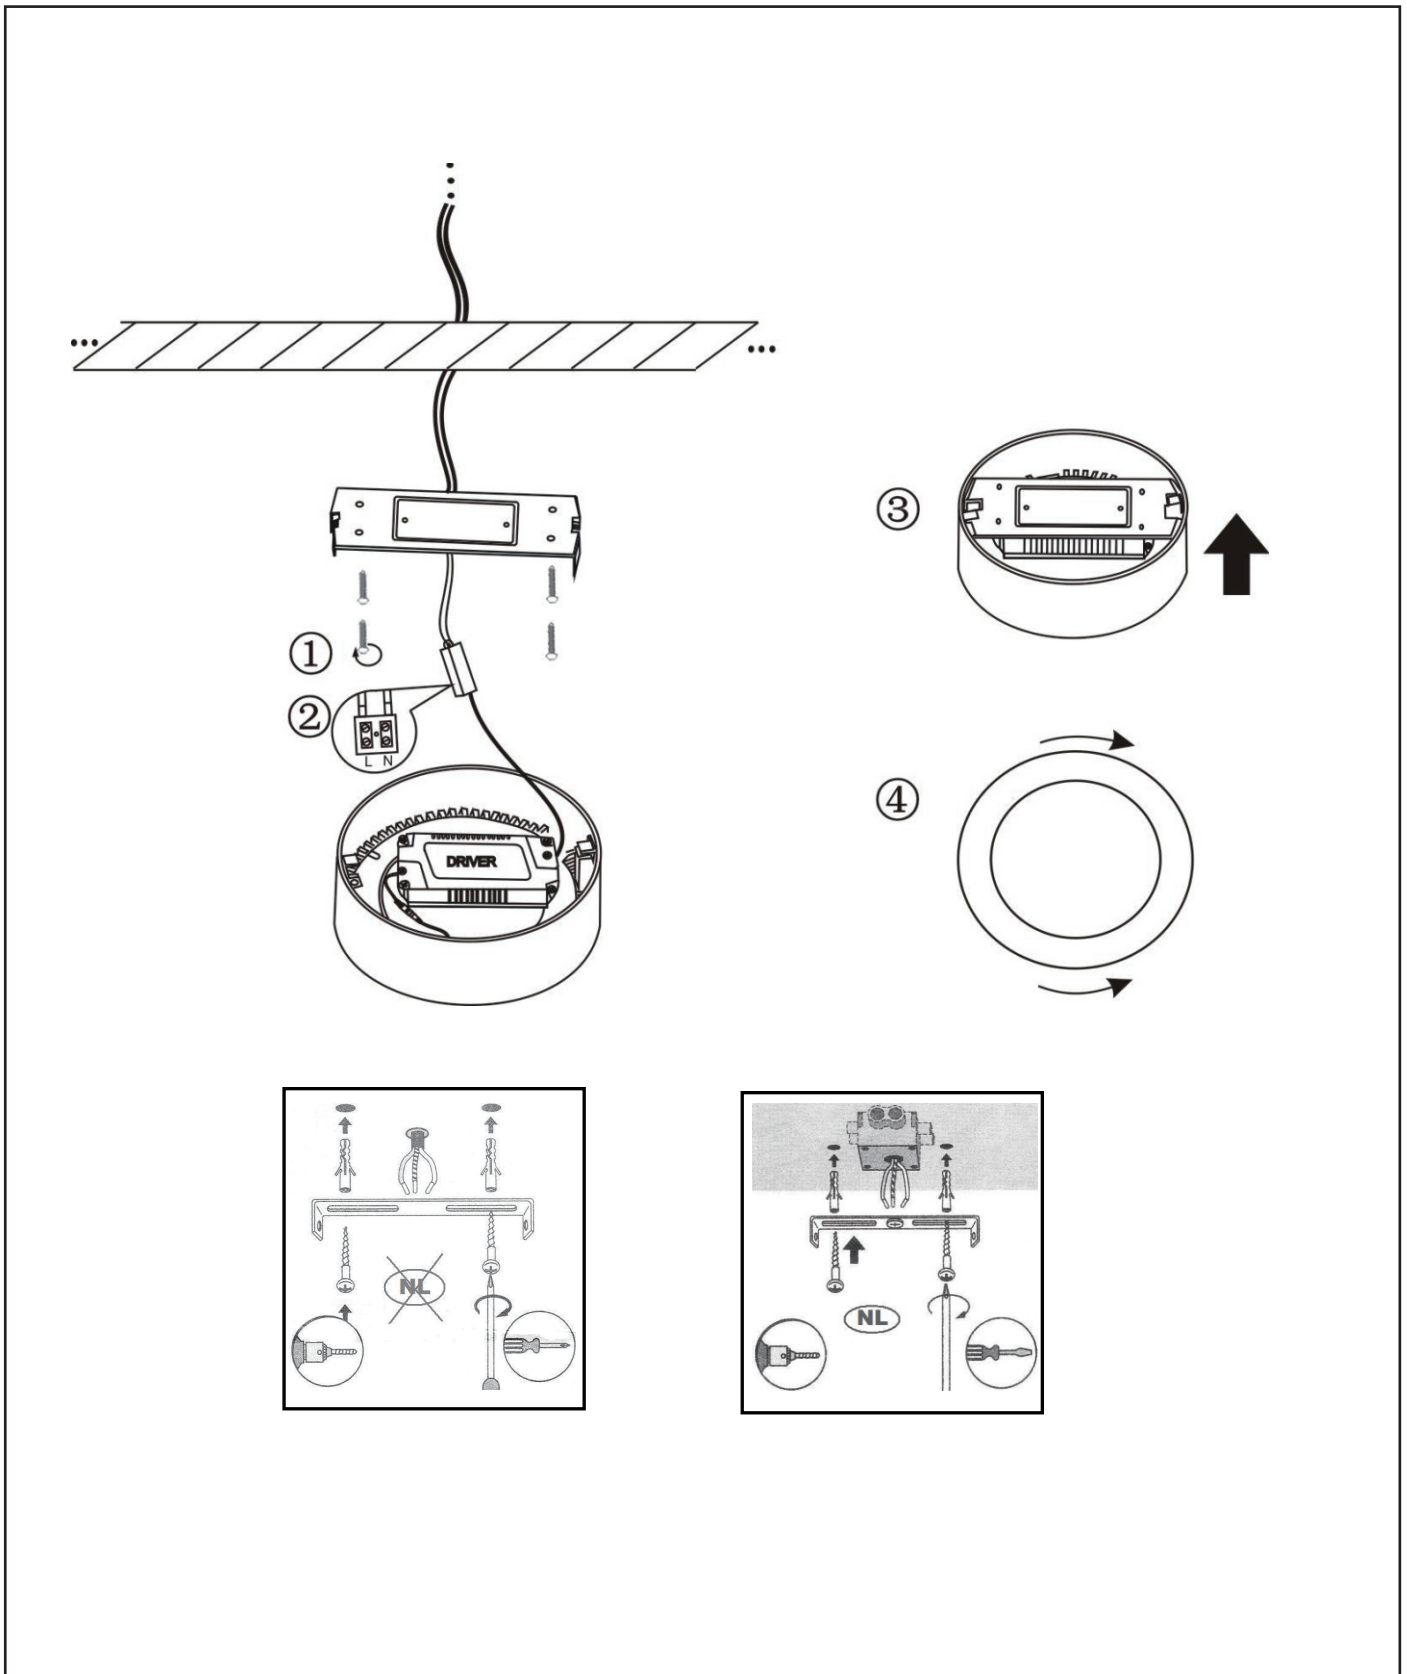

L U C I D E

item number : 28116/30/30

EAN code : 5411212281234

item number : 28116/30/31

EAN code : 5411212281319

BRICE LED**General**

Dimensions LxWxH : 30cmx30cmx3,9cm

Height minimum : 3,9cm

Height maximum : 3,9cm

Dimensions shade LxWxH : -

Main material : Aluminum, PMMA

Ceiling rose material : -

Color : Matt black & Matt white

Style : Modern

Shape : Round

Weight : 1.47kg

Directional : 110°

Cable : No cable On Product

Cable length : - cm

Sensor : Without Sensor

Control : Light Switch Control

IP-Class : 44

Electric class : 2

Light source including ? : Yes

Item number :28116/30/30

EAN code :5411212902023

Item number :28116/30/31

EAN code :5411212218319

For more specifications, dimensions please visit

www.lucide.com

INSTALLATION DRAWING SPECIFICATIONS

Dit product bevat een lichtbron van energie-efficiëntieklasse G
 Ce produit contient une source lumineuse de classe énergétique G
 This product contains a light source of energy efficiency class G
 Dieses Produkt enthält eine Lichtquelle der Energieeffizienzklasse G
 Ten produkt zawiera ród o wiat a o klasie efektywno ci energetycznej G