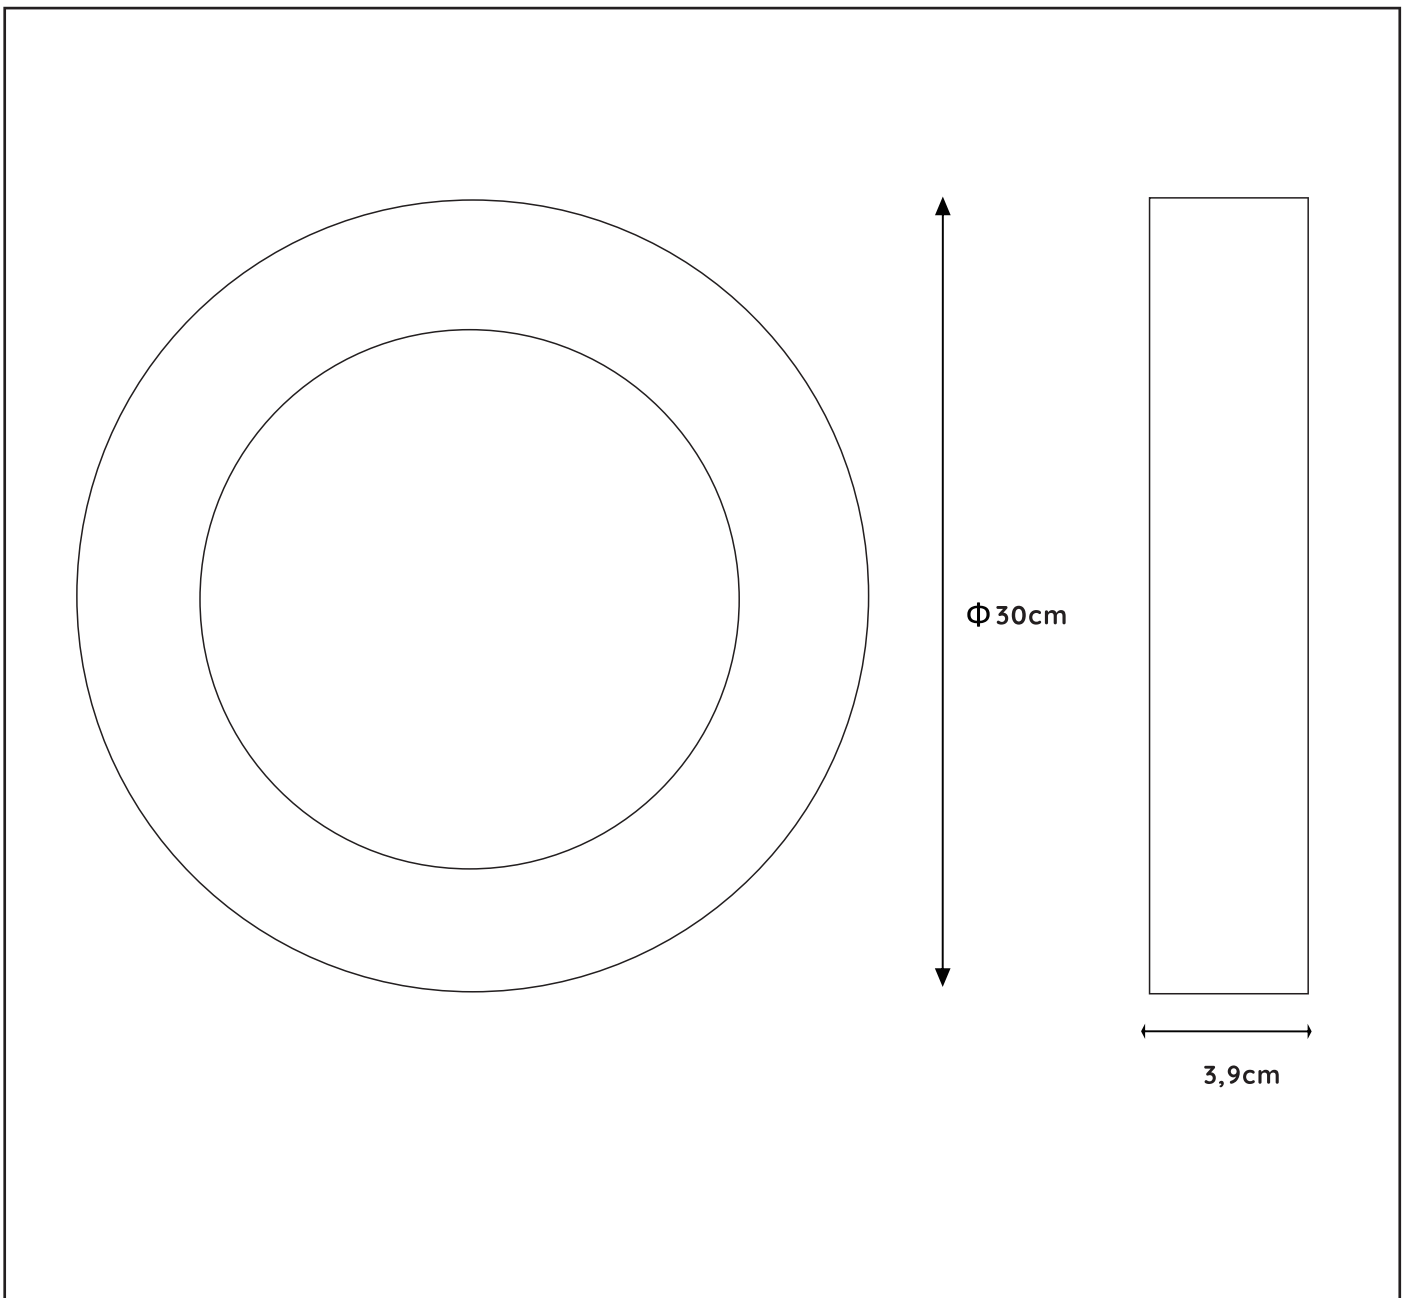

L U C I D E

item number : 28116/30/30

EAN code : 5411212281234

item number : 28116/30/31

EAN code : 5411212281319

BRICE LED**General**

Dimensions LxWxH : 30cmx30cmx3,9cm

Height minimum : 3,9cm

Height maximum : 3,9cm

Dimensions shade LxWxH : -

Main material : Aluminum, PMMA

Ceiling rose material : -

Color : Matt black & Matt white

Style : Modern

Shape : Round

Weight : 1.47kg

zone 2
minimum

IP44

zone 3
minimum

IP21

For more specifications of
this product please visit
www.lucide.com

LUCIDE

TECHNICALDRAWING & DIMENSIONS

BRICE LED

Item number :28116/30/30

EAN code :5411212902023

Item number :28116/30/31

EAN code :5411212218319

For more specifications, dimensions please visit

www.lucide.com

INSTALLATION DRAWING SPECIFICATIONS

Dit product bevat een lichtbron van energie-efficiëntieklasse G
 Ce produit contient une source lumineuse de classe énergétique G
 This product contains a light source of energy efficiency class G
 Dieses Produkt enthält eine Lichtquelle der Energieeffizienzklasse G
 Ten produkt zawiera ród o wiat a o klasie efektywno ci energetycznej G