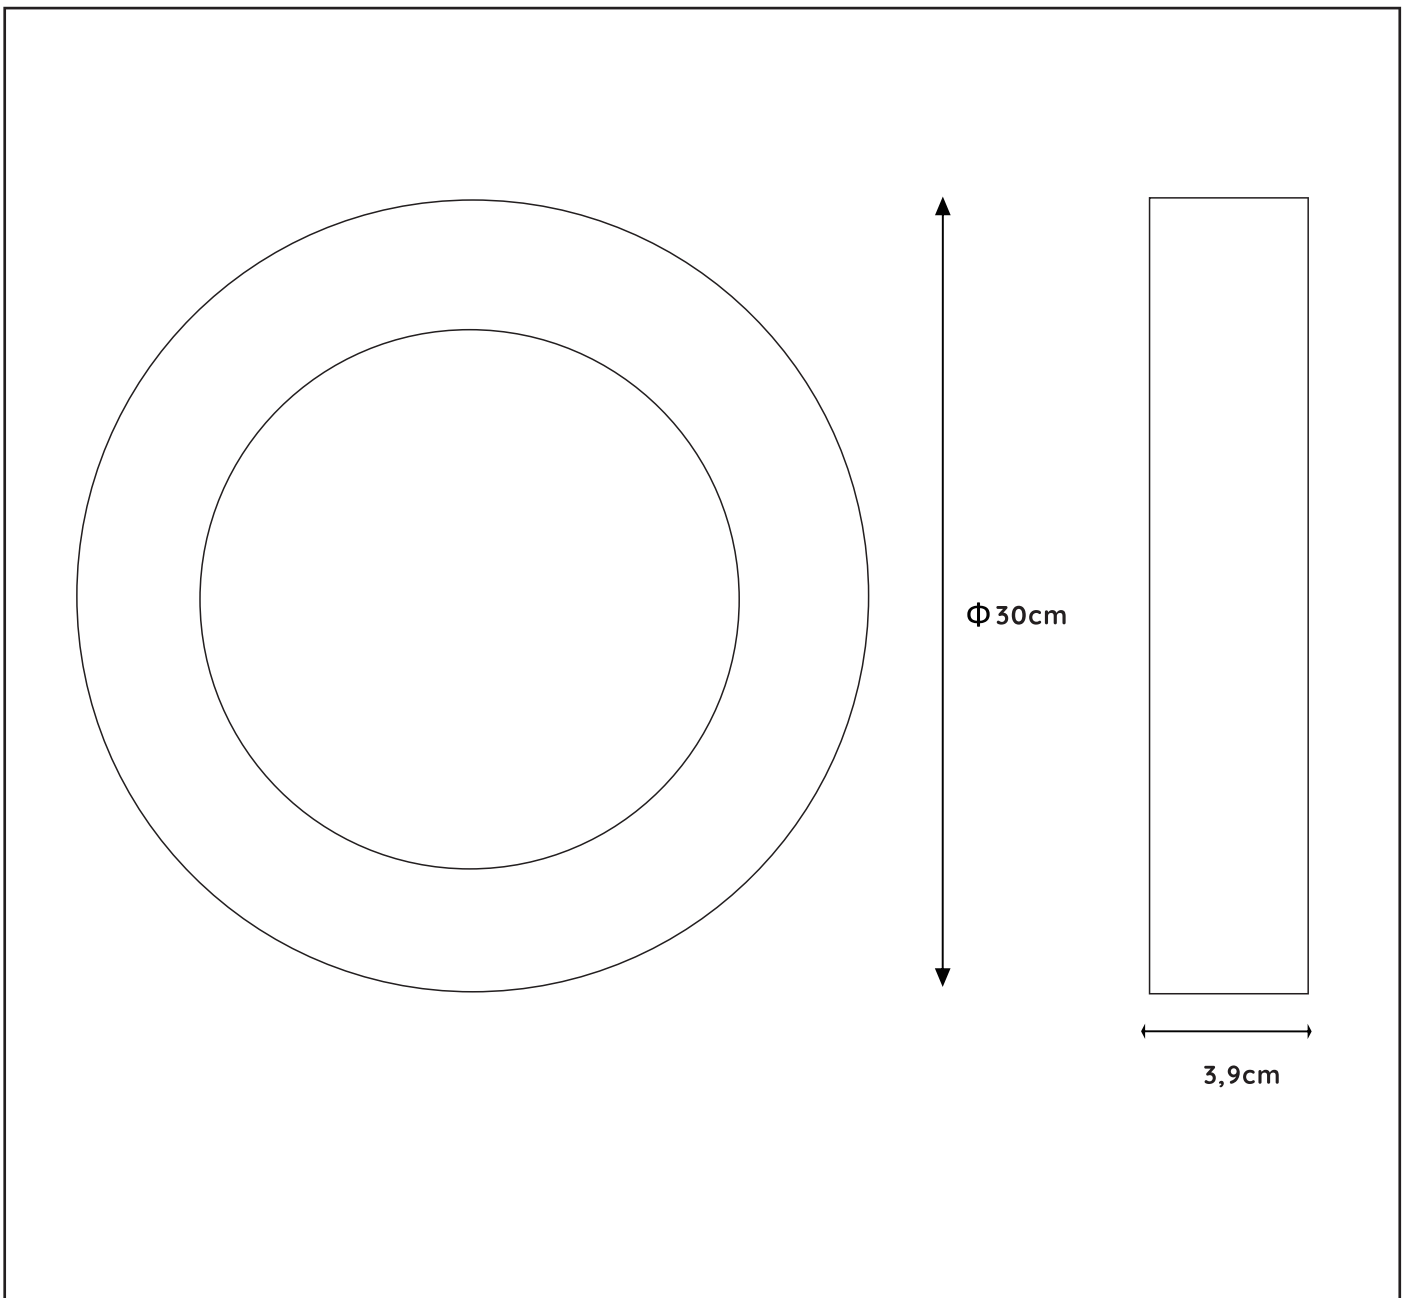

L U C I D E

item number : 28116/30/30

EAN code : 5411212281234

item number : 28116/30/31

EAN code : 5411212281319

BRICE LED**General**

Dimensions LxWxH : 30cmx30cmx3,9cm

Height minimum : 3,9cm

Height maximum : 3,9cm

Dimensions shade LxWxH : -

Main material : Aluminum, PMMA

Ceiling rose material : -

Color : Matt black & Matt white

Style : Modern

Shape : Round

Weight : 1.47kg

IP44

zone 3
minimum

IP21

For more specifications of
this product please visit
www.lucide.com

LUCIDE

TECHNICALDRAWING & DIMENSIONS

BRICE LED

Item number :28116/30/30

EAN code :5411212902023

Item number :28116/30/31

EAN code :5411212218319

For more specifications, dimensions please visit

www.lucide.com

INSTALLATION DRAWING SPECIFICATIONS

Dit product bevat een lichtbron van energie-efficiëntieklasse G
 Ce produit contient une source lumineuse de classe énergétique G
 This product contains a light source of energy efficiency class G
 Dieses Produkt enthält eine Lichtquelle der Energieeffizienzklasse G
 Ten produkt zawiera ród o wiat a o klasie efektywno ci energetycznej G