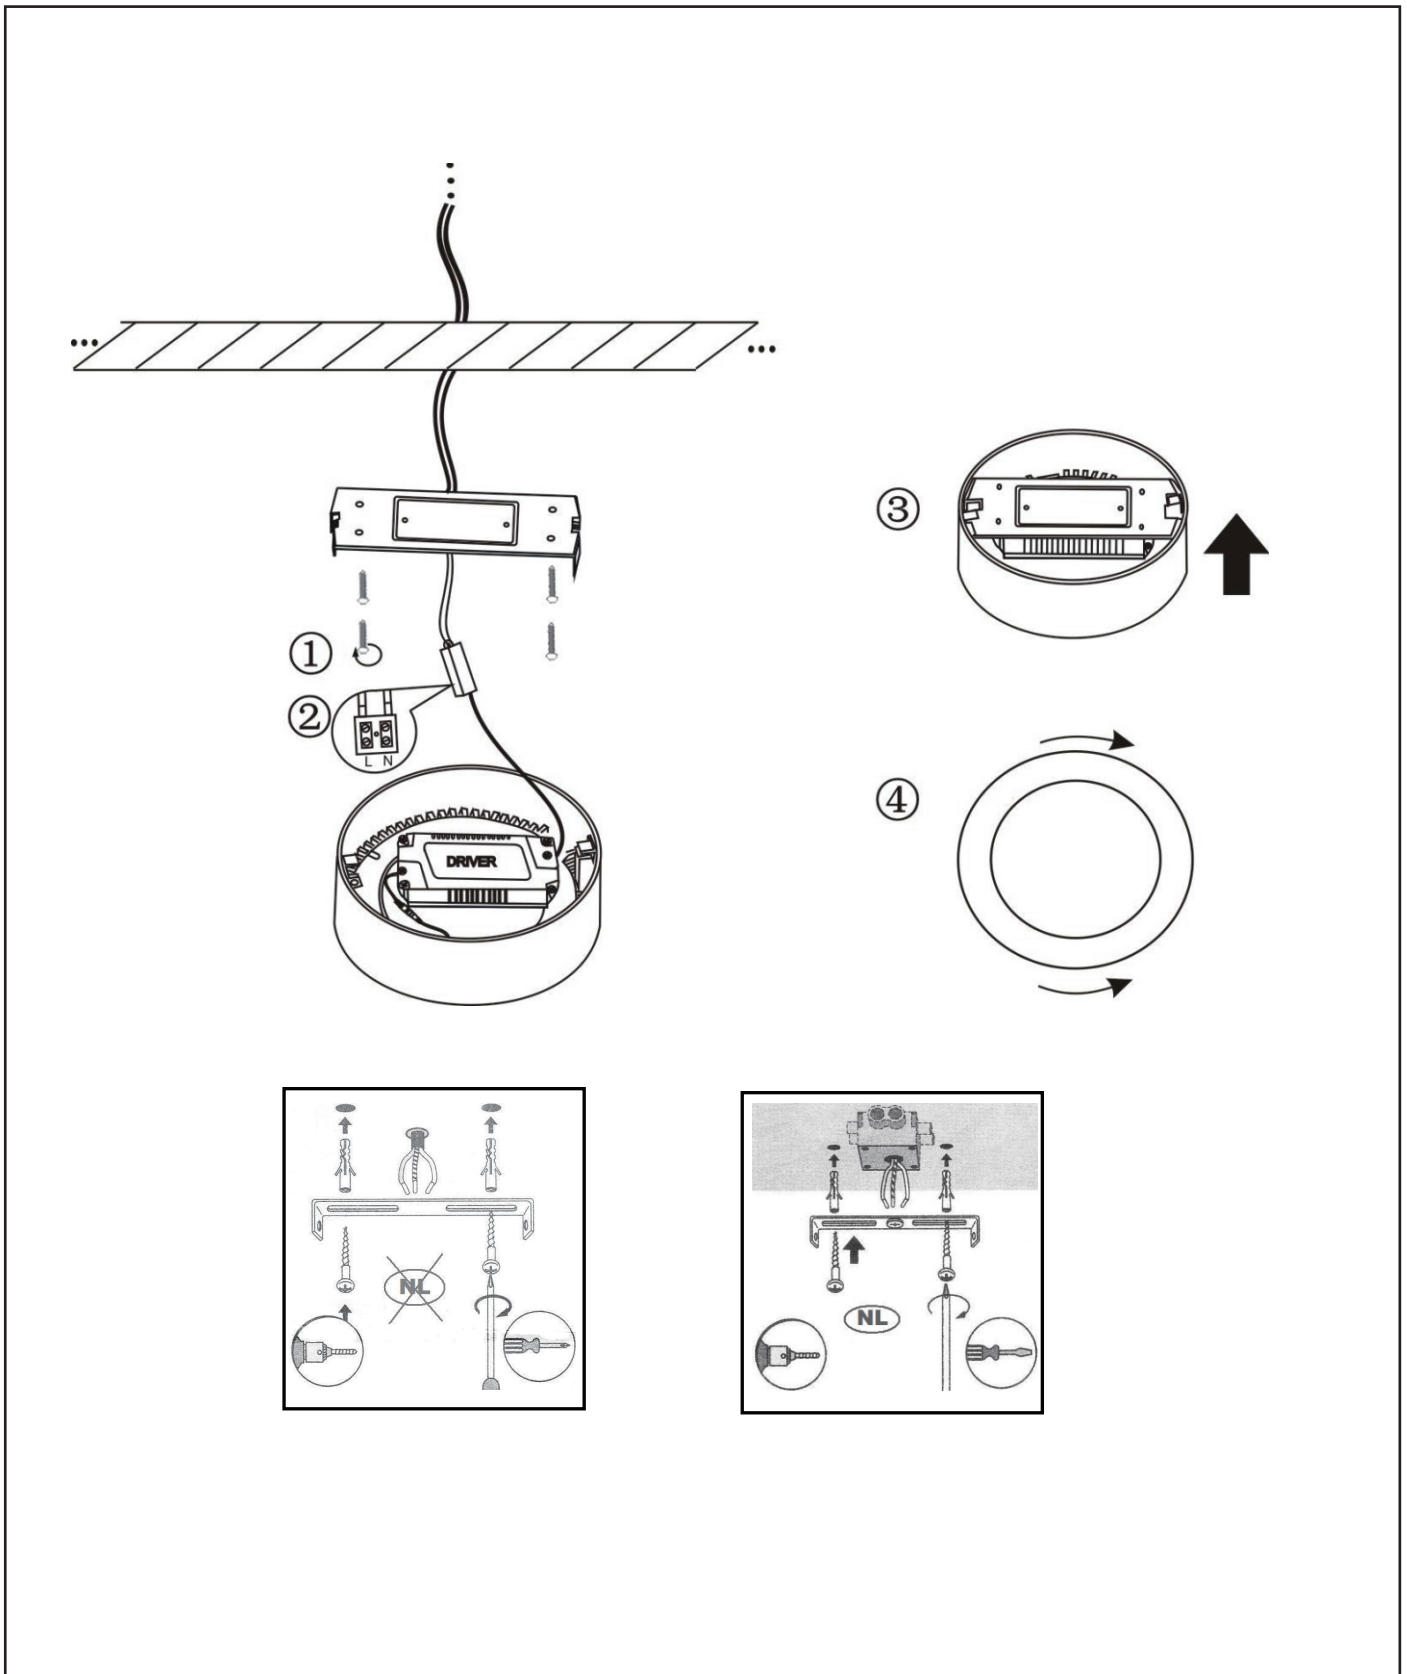

L U C I D E

item number : 28116/30/30

EAN code : 5411212281234

item number : 28116/30/31

EAN code : 5411212281319

BRICE LED**General**

Dimensions LxWxH : 30cmx30cmx3,9cm

Height minimum : 3,9cm

Height maximum : 3,9cm

Dimensions shade LxWxH : -

Main material : Aluminum, PMMA

Ceiling rose material : -

Color : Matt black & Matt white

Style : Modern

Shape : Round

Weight : 1.47kg

IP44

zone 3
minimum

IP21

For more specifications of
this product please visit
www.lucide.com

LUCIDE

TECHNICALDRAWING & DIMENSIONS

BRICE LED

Item number :28116/30/30

EAN code :5411212902023

Item number :28116/30/31

EAN code :5411212218319

For more specifications, dimensions please visit

www.lucide.com

INSTALLATION DRAWING SPECIFICATIONS

Dit product bevat een lichtbron van energie-efficiëntieklasse G
 Ce produit contient une source lumineuse de classe énergétique G
 This product contains a light source of energy efficiency class G
 Dieses Produkt enthält eine Lichtquelle der Energieeffizienzklasse G
 Ten produkt zawiera ród o wiat a o klasie efektywno ci energetycznej G